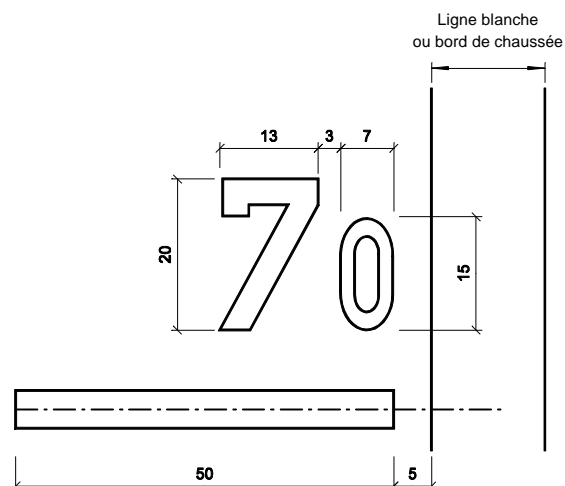

Format des numérettes

Bornage Hectométrique

Bornage Hectométrique

Bornage Hectométrique

Bornage Kilométrique

Police de caractère
Chiffre 20 cm : Type Normal
Chiffre 15 cm : Type Etroit

Echelle: 1/10

TR-08-NU1