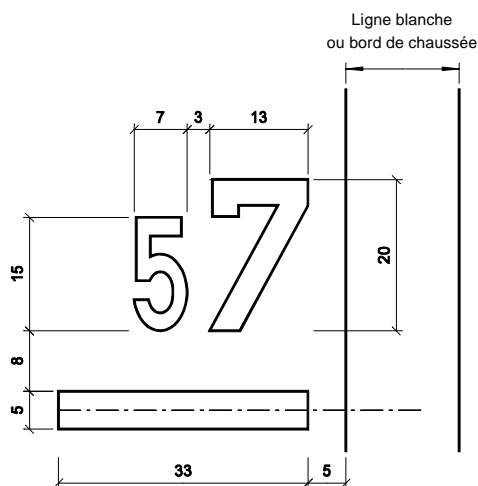

Format des numérettes

Bornage Hectométrique

Bornage Hectométrique

Bornage Hectométrique

Bornage Kilométrique

Police de caractère
Chiffre 20 cm : Type Normal
Chiffre 15 cm : Type Etroit

Echelle: 1/10

TR-08-NU1