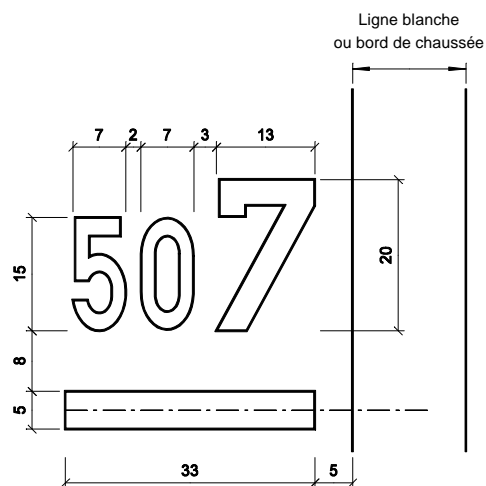

Format des numérettes

Bornage Hectométrique

Bornage Hectométrique

Bornage Hectométrique

Bornage Kilométrique

Police de caractère
Chiffre 20 cm : Type Normal
Chiffre 15 cm : Type Etroit

Echelle: 1/10

TR-08-NU1