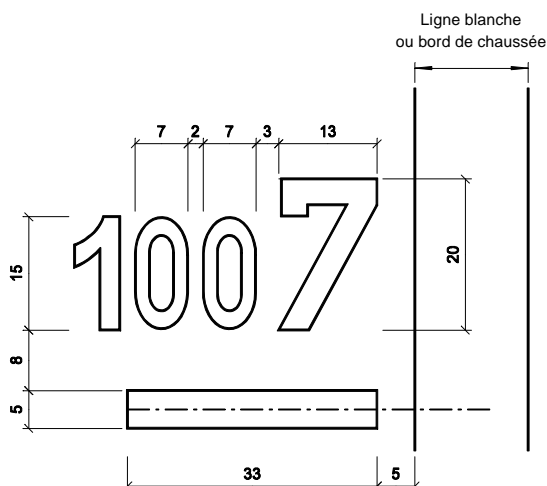

Format des numérettes

Bornage Hectométrique

Bornage Hectométrique

Bornage Hectométrique

Bornage Kilométrique

Police de caractère
Chiffre 20 cm : Type Normal
Chiffre 15 cm : Type Etroit

Echelle: 1/10

TR-08-NU1