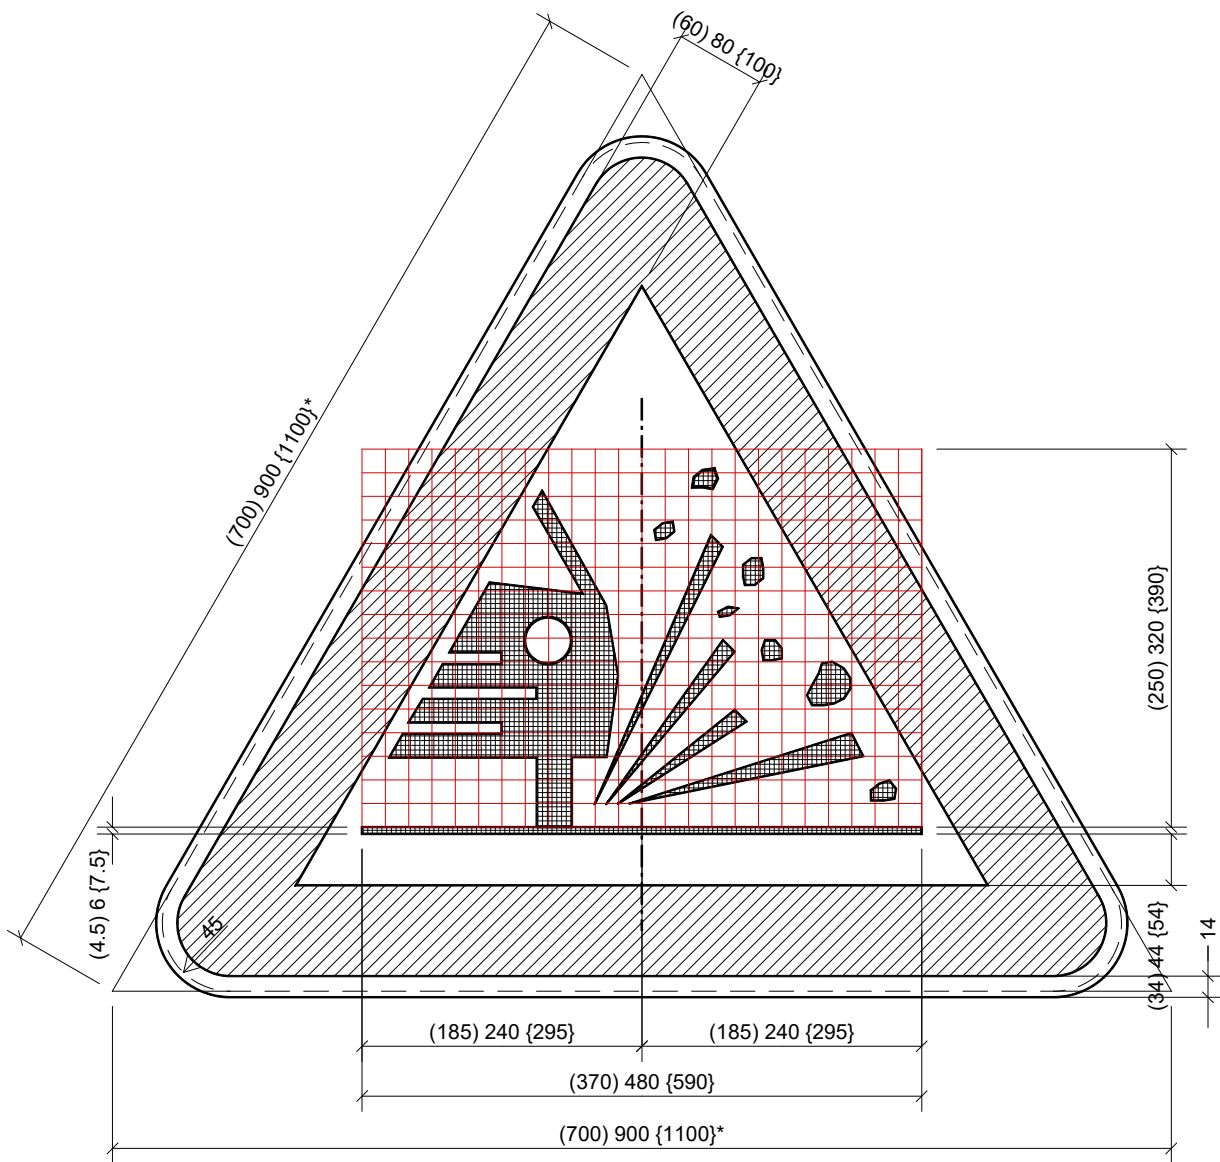

A17

LEGENDE

"()" Type 700
" " " Type 900
{ } " Type 1100

* dimensions de la tôle découpée.

A17