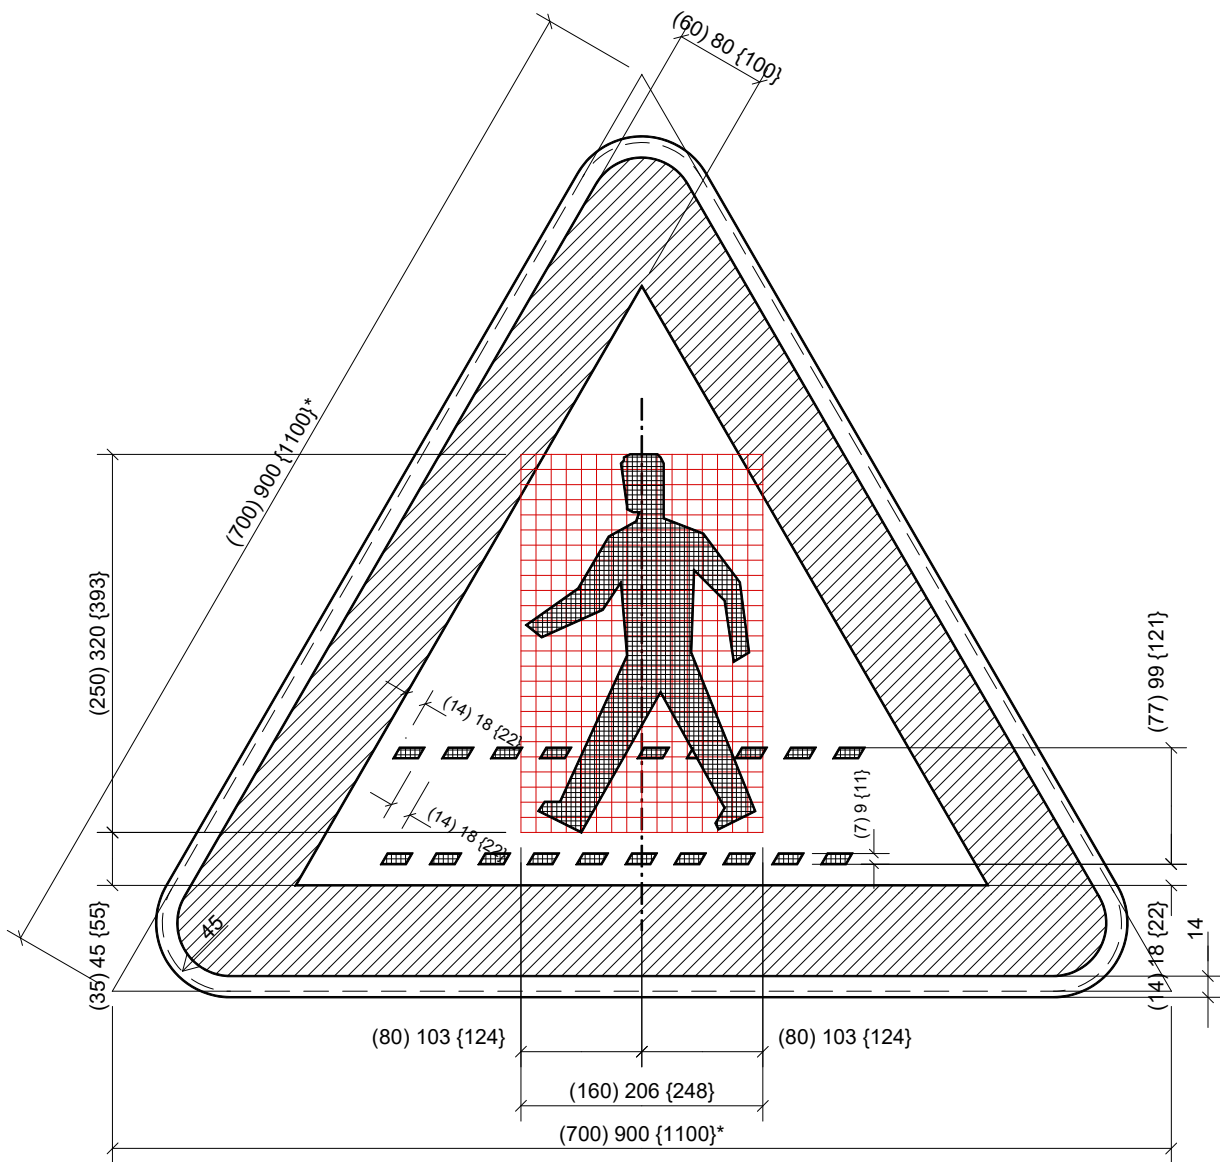

A21

LEGENDE

"()" Type 700
 " " Type 900
 "{ }" Type 1100

* dimensions de la tôle découpée.

A21