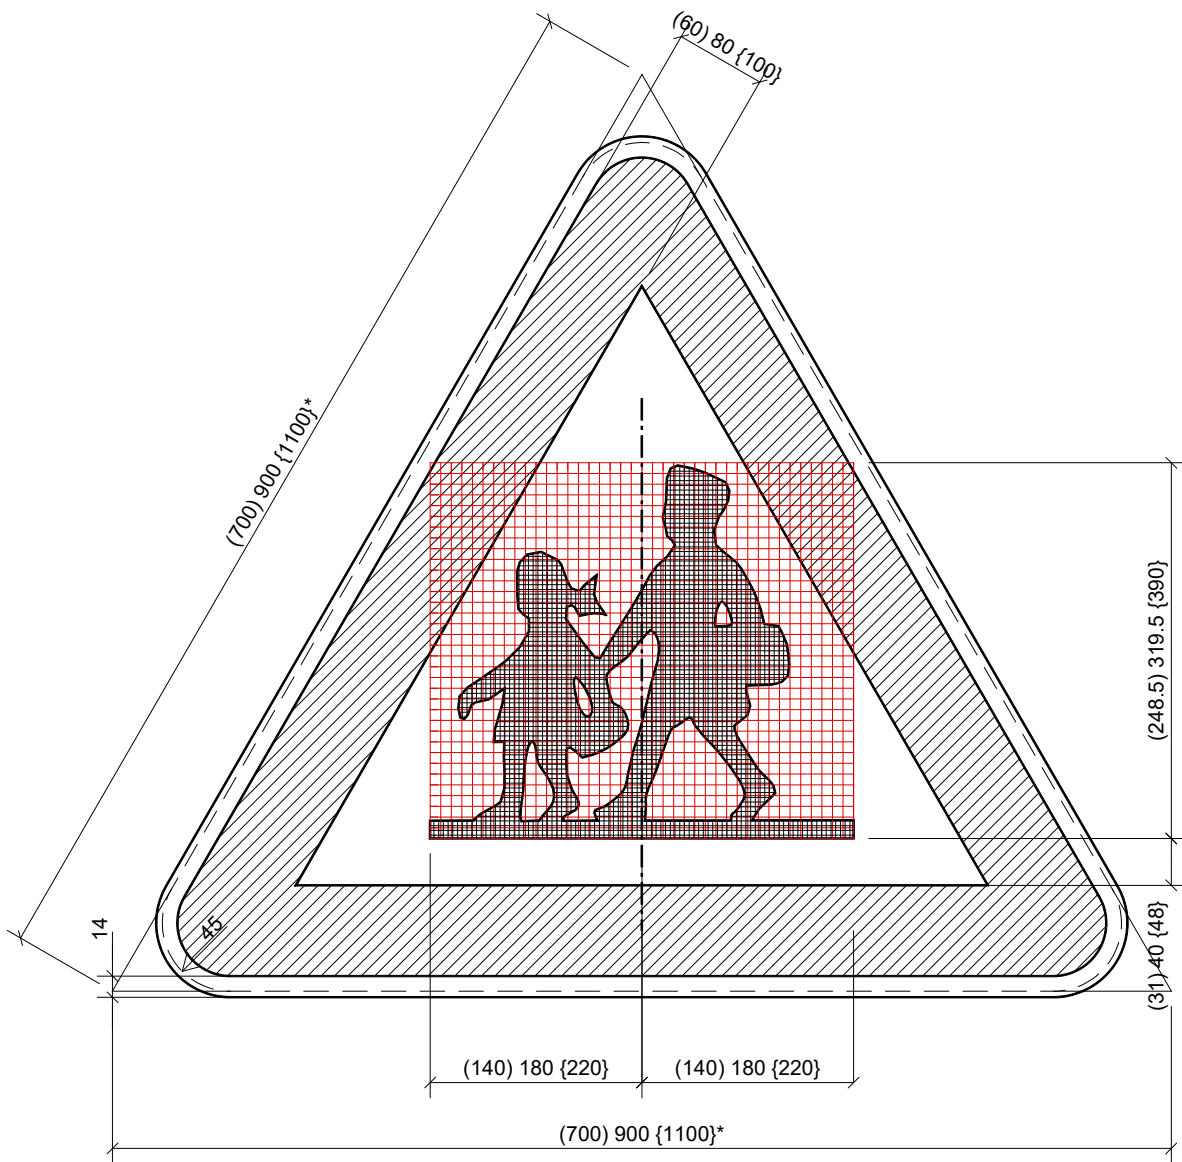

A23

LEGENDE

"()" Type 700
" " " Type 900
"{ }" Type 1100

* dimensions de la tôle découpée.

A23