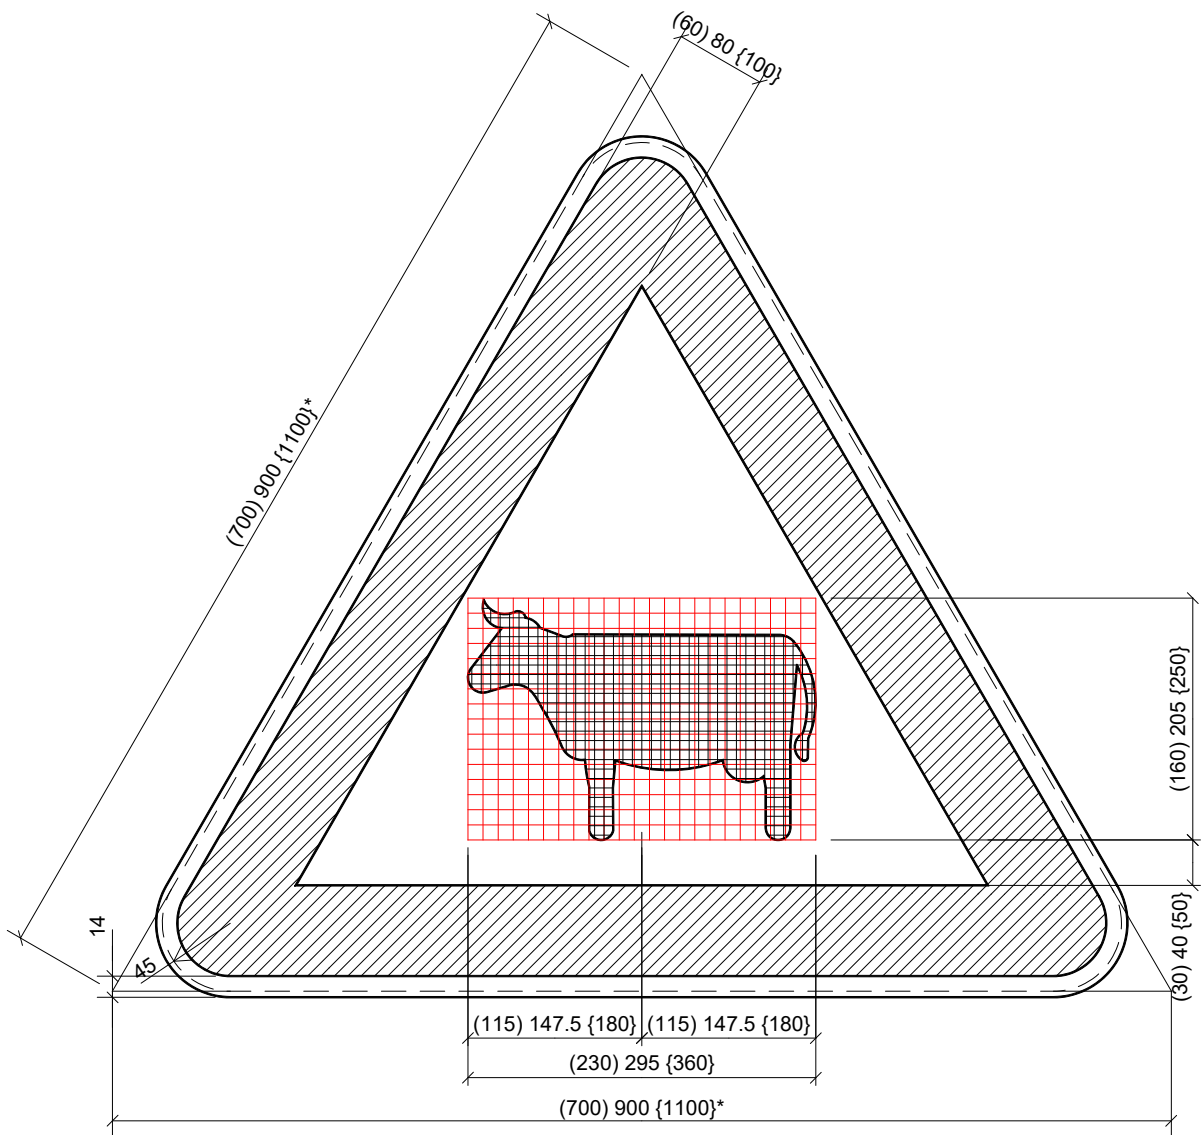

A29

LEGENDE

"()" Type 700
" [] " Type 900
" { } " Type 1100

* dimensions de la tôle découpée.

A29