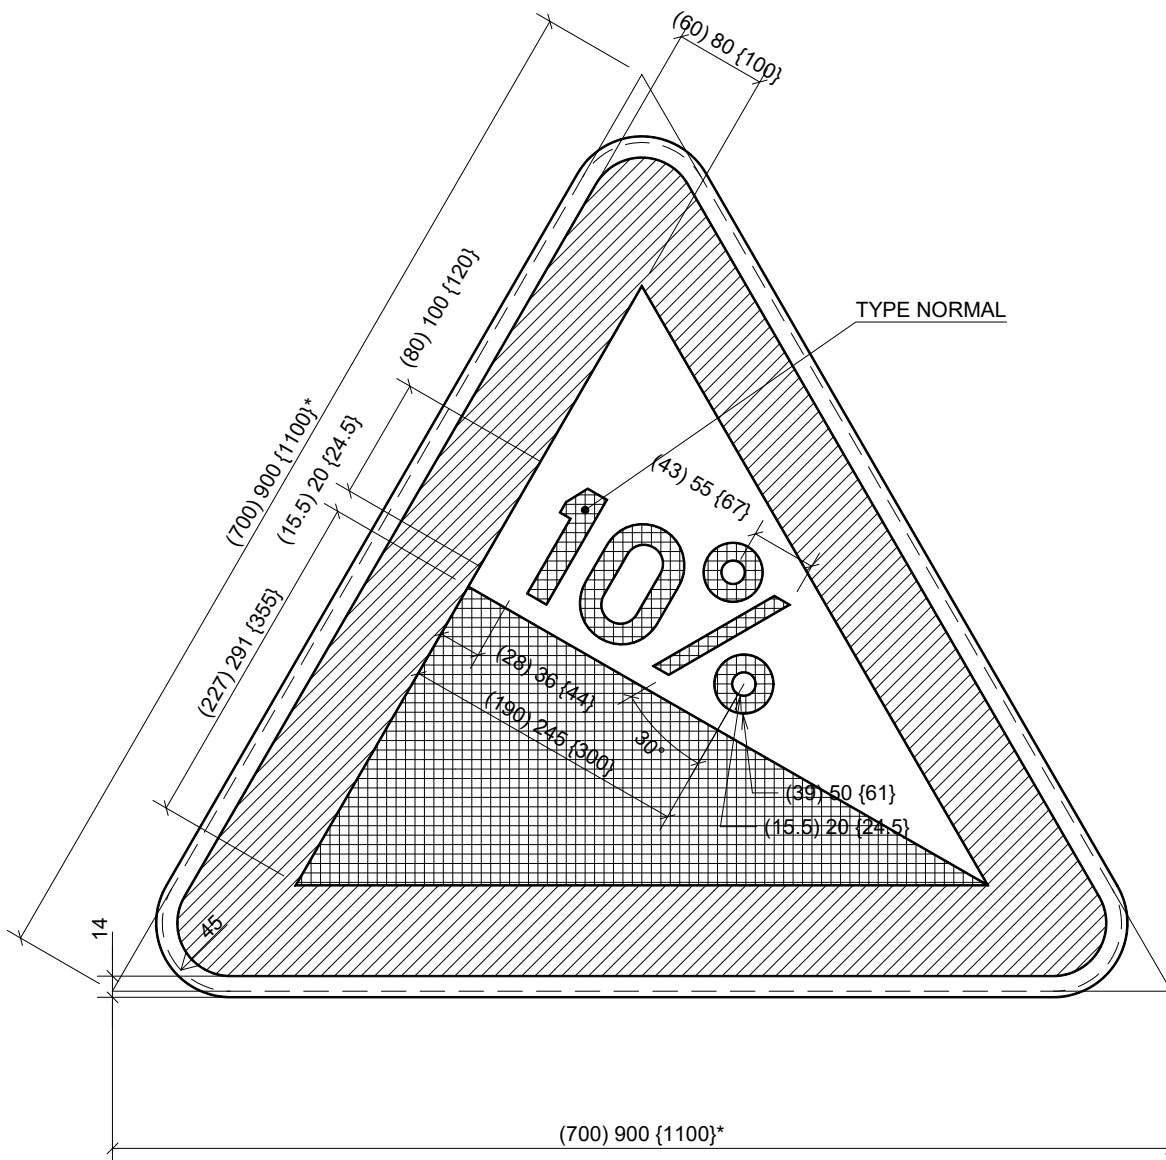

A3

TYPE NORMAL

LEGENDE

"()" Type 700
" " " Type 900
"{ }" Type 1100

* dimensions de la tôle découpée.

A3