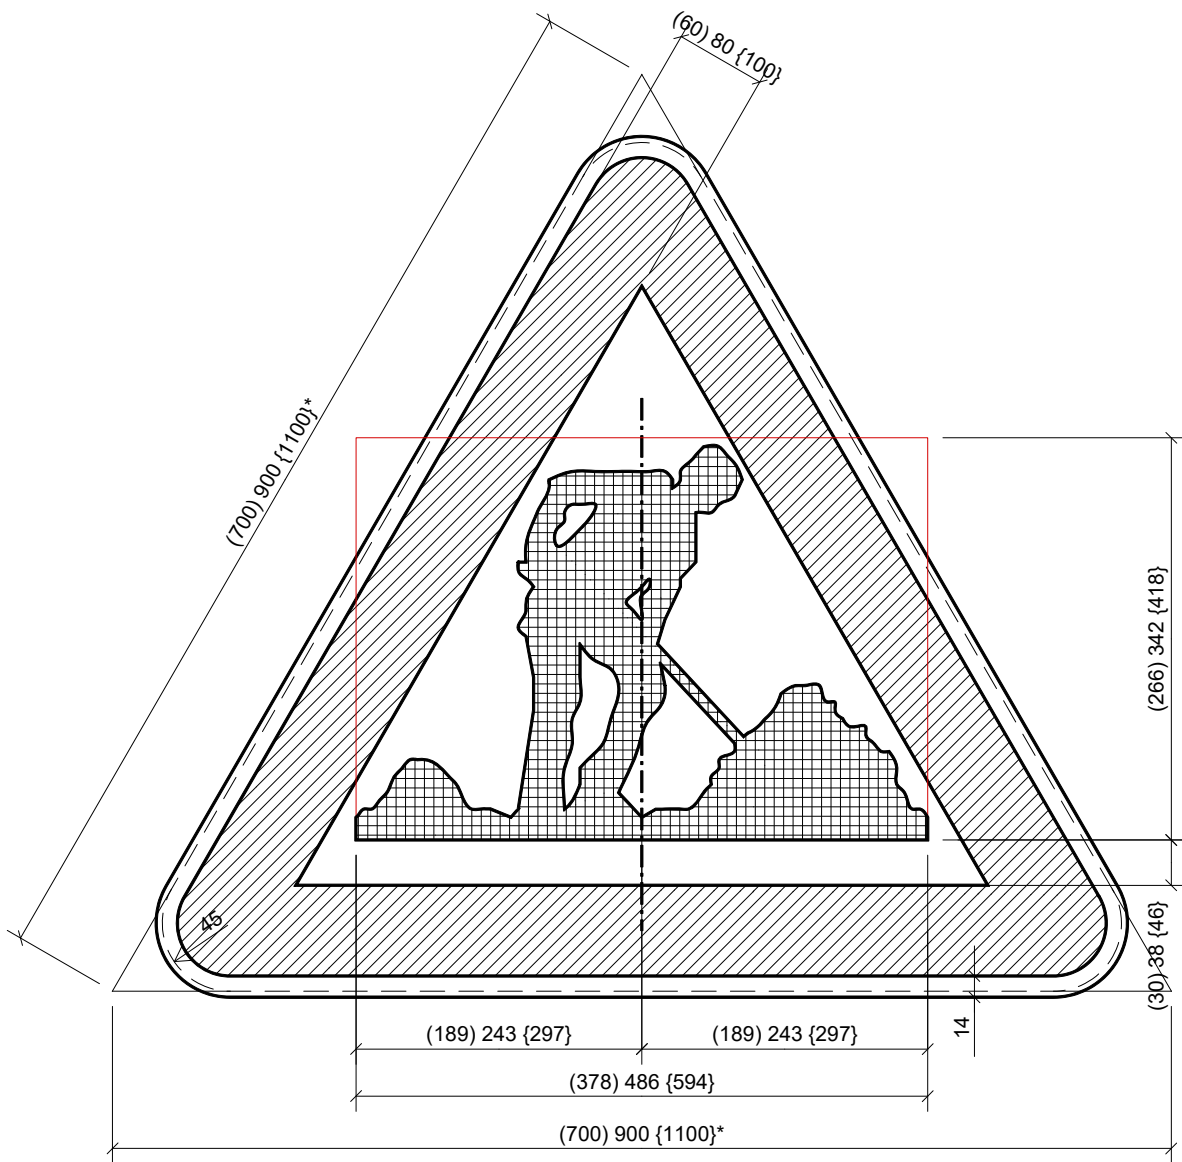

A31

* dimensions de la tôle découpée.

LEGENDE

"()" Type 700
" { }" Type 900
" { }" Type 1100

A31