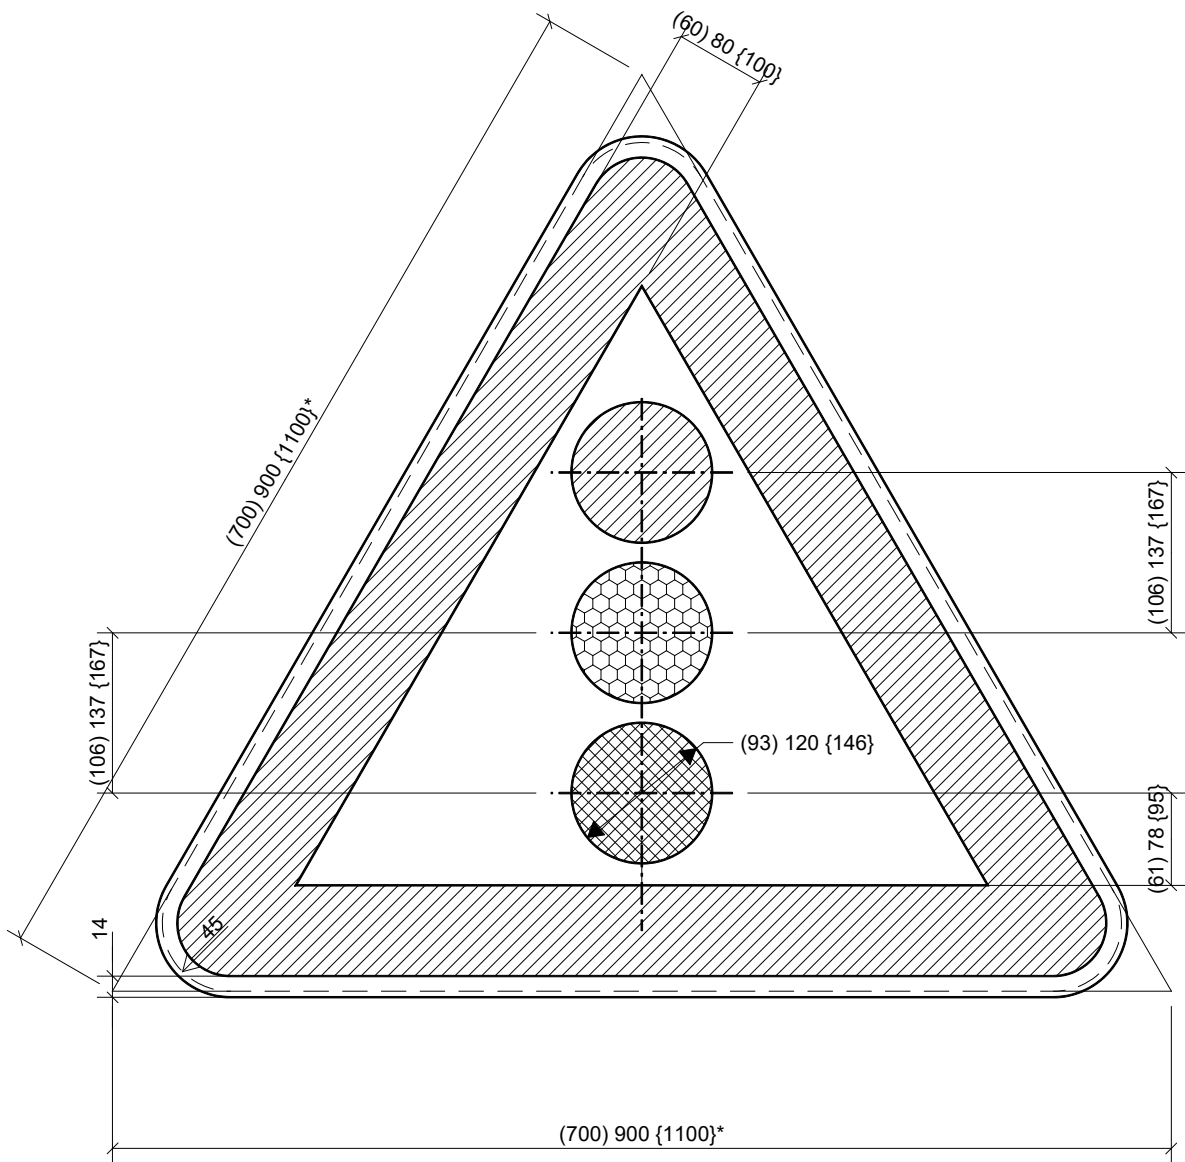

A33

LEGENDE

"()" Type 700
" " " Type 900
"{ }" Type 1100

* dimensions de la tôle découpée.

A33