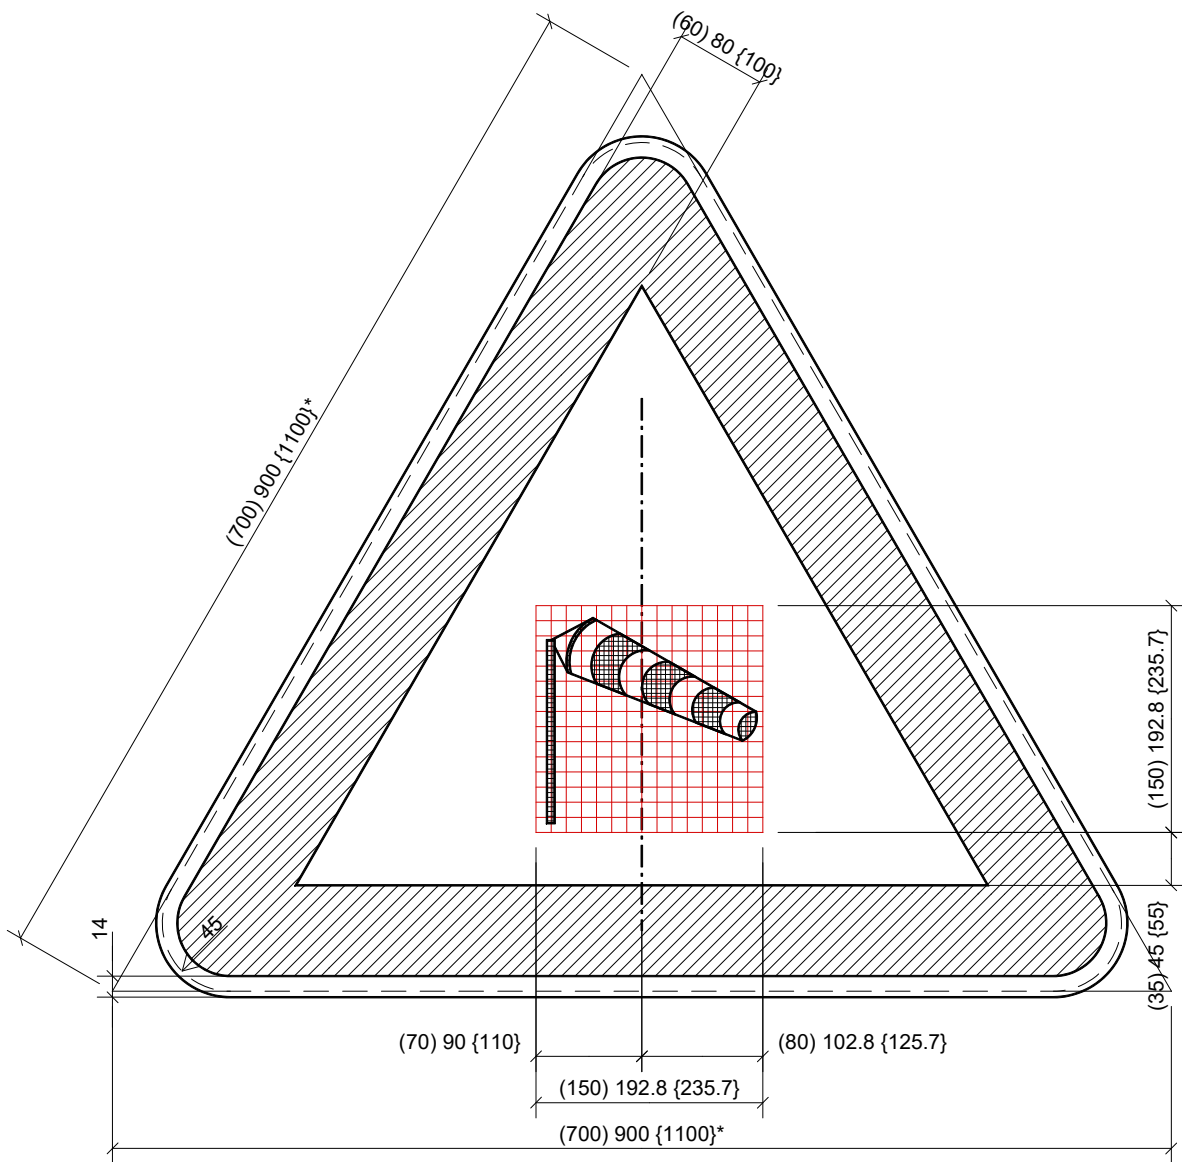

A37

LEGENDE

"()" Type 700
" " " Type 900
"{ }" Type 1100

* dimensions de la tôle découpée.

A37