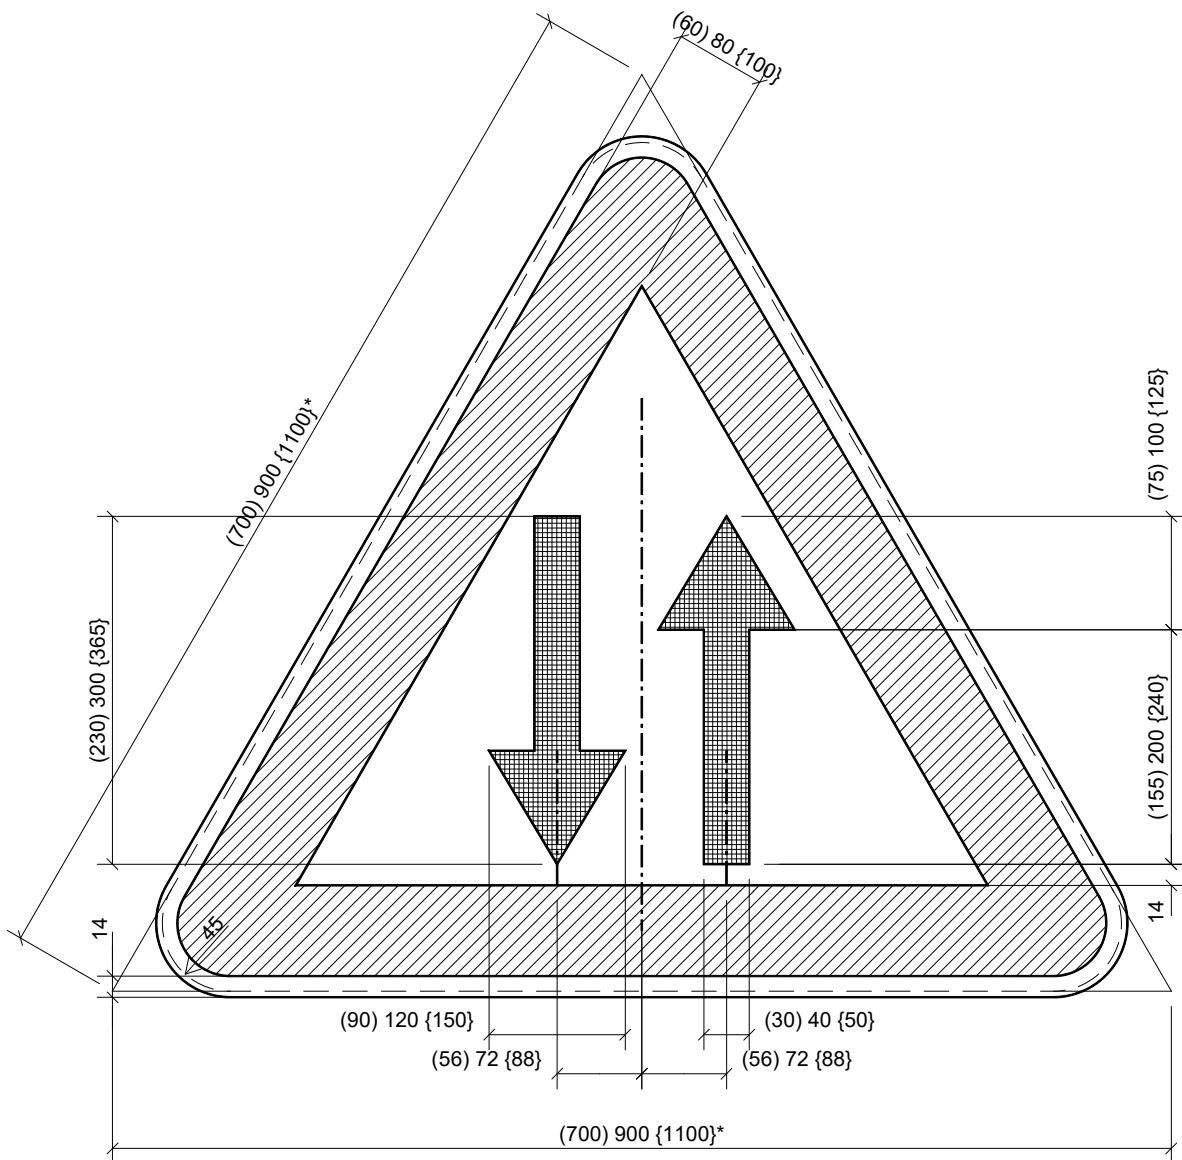

# A39

## LEGENDE

"( )" Type 700  
" " " Type 900  
{ } " Type 1100

\* dimensions de la tôle découpée.