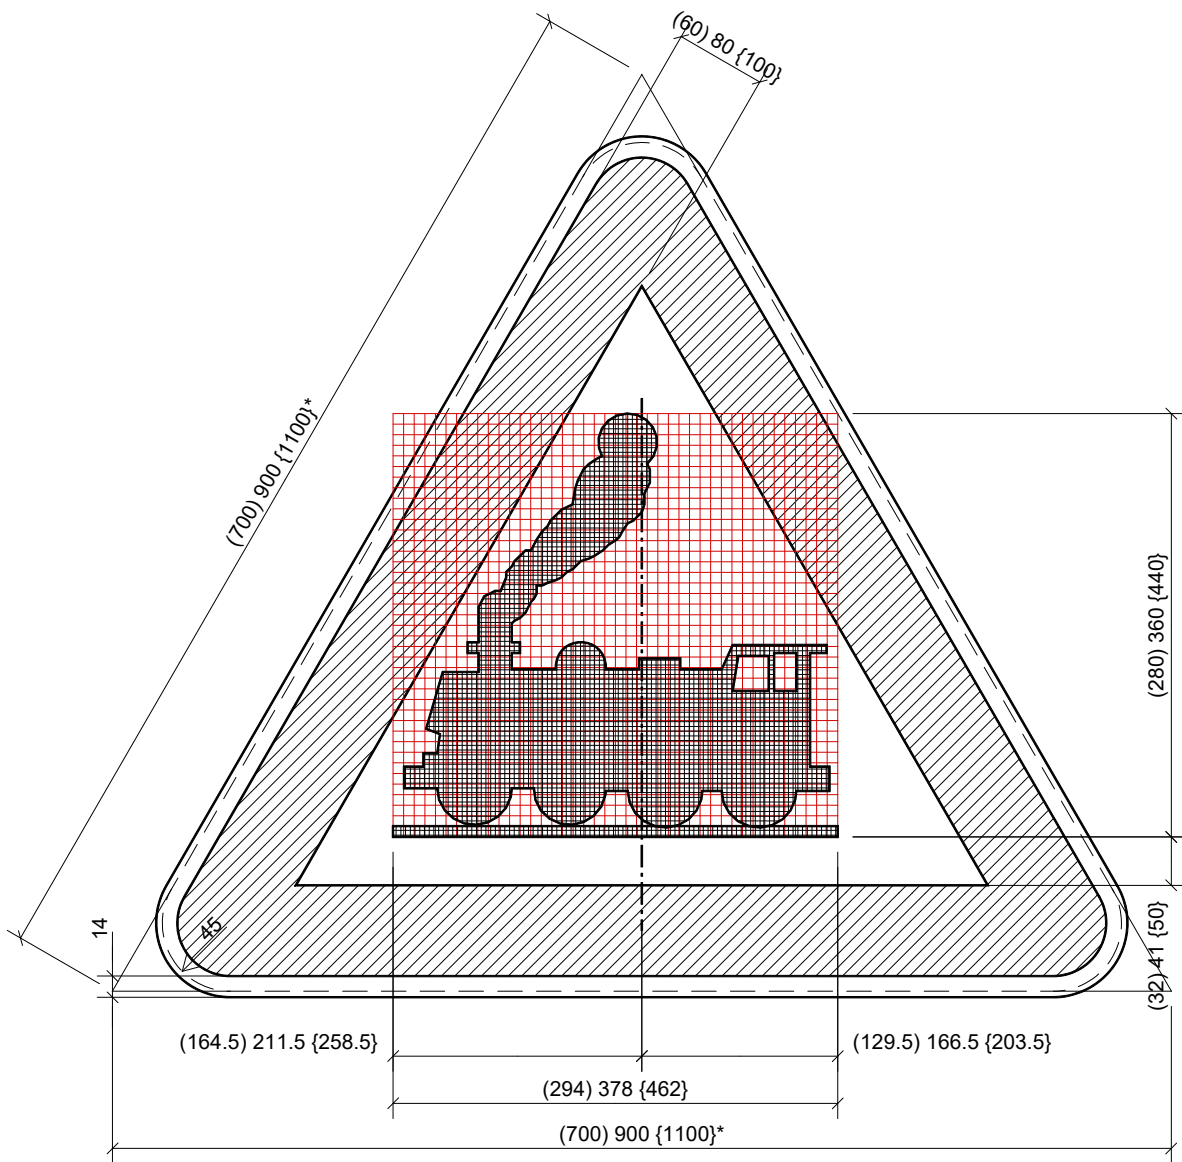

A43

LEGENDE

"()" Type 700
 " " Type 900
 "{ }" Type 1100

* dimensions de la tôle découpée.

A43