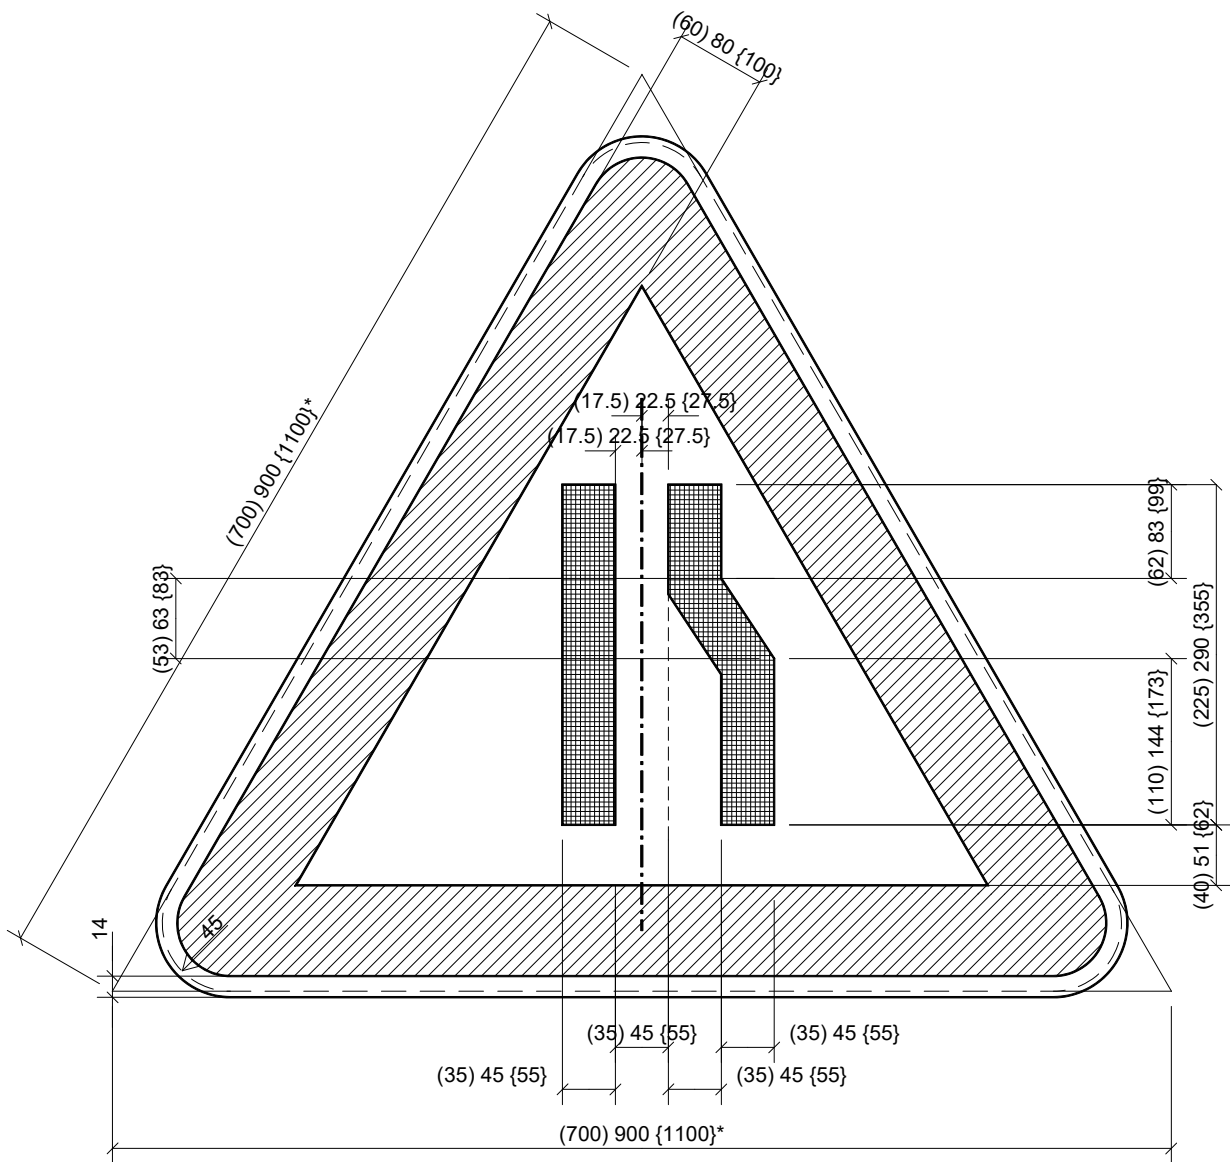

A7c

LEGENDE

"()" Type 700
 " " " Type 900
 "{ }" Type 1100

* dimensions de la tôle découpée.

A7c