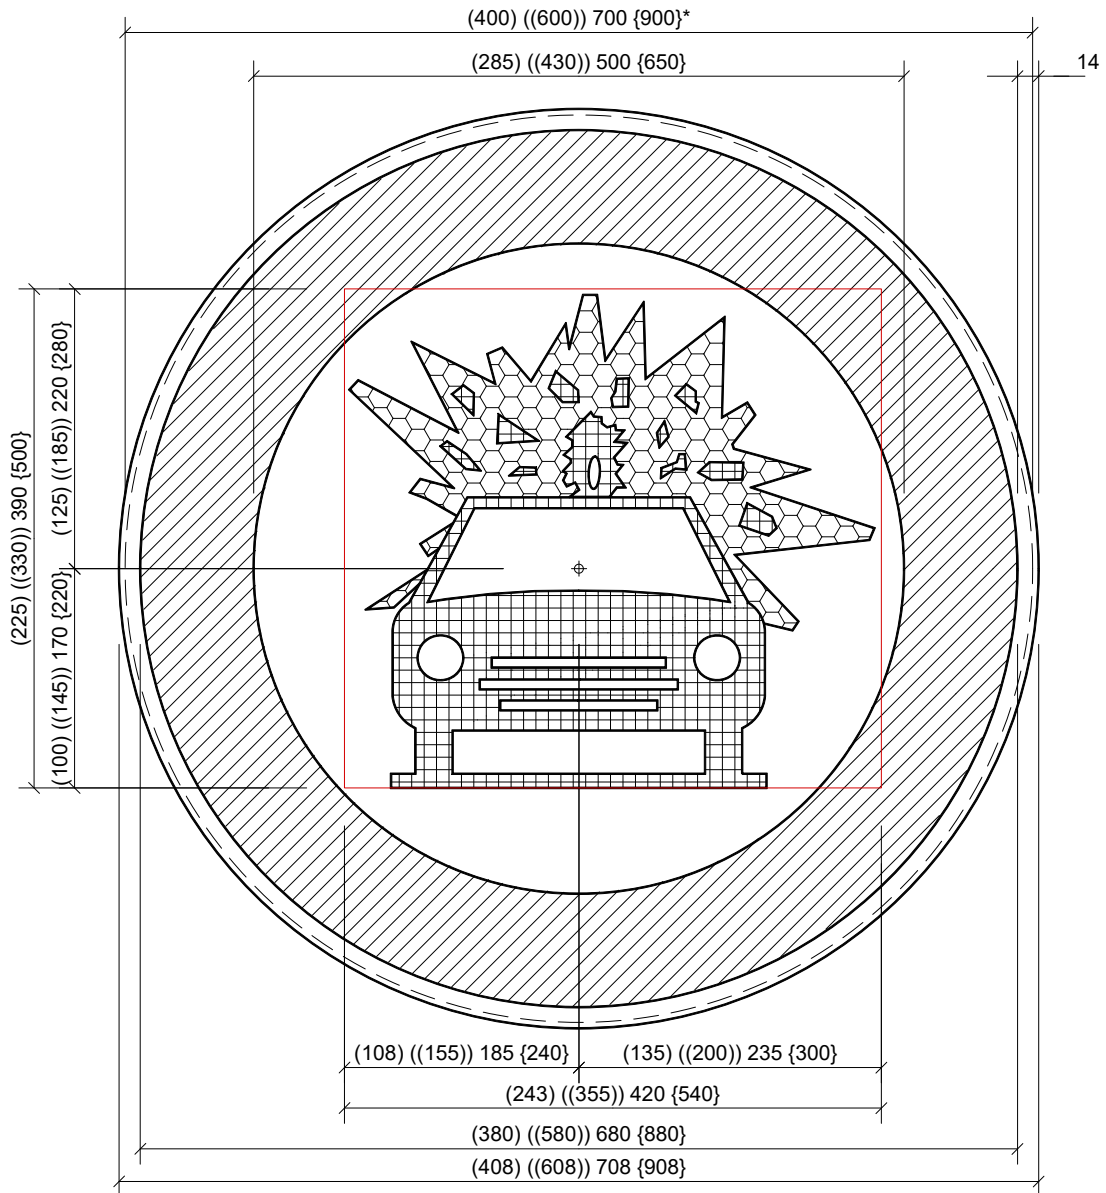

C24b

* diamètre de la tôle découpée.

LEGENDE

- "()" Type 400
- "(())" Type 600
- " " " Type 700
- "{ }" Type 900

C24b