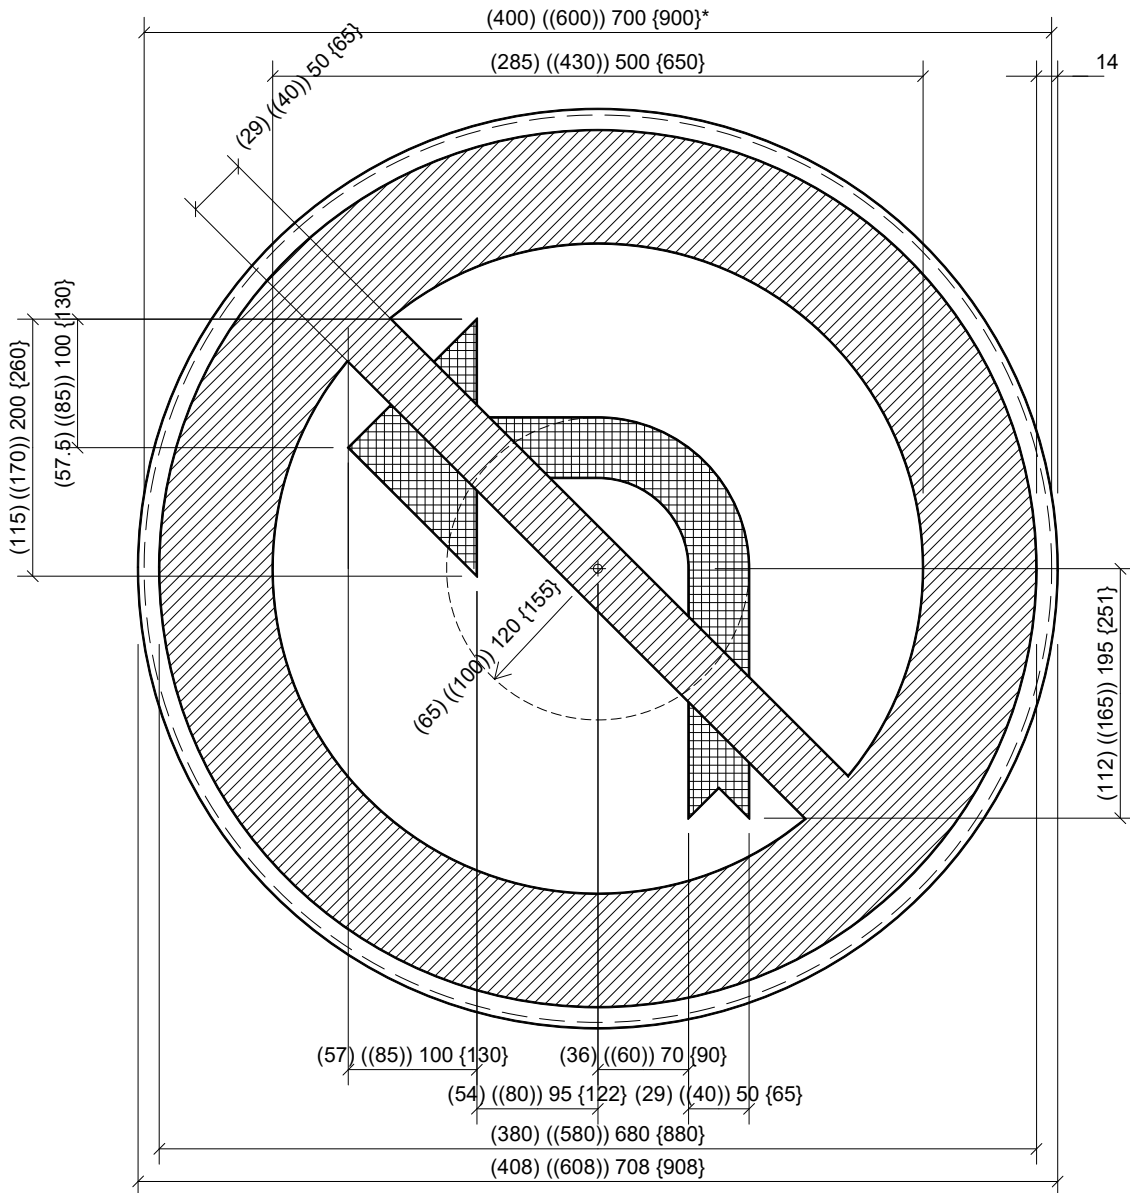

C31a

LEGENDE

- "()" Type 400
- "(())" Type 600
- "'" Type 700
- "{" }" Type 900

* diamètre de la tôle découpée.

C31a