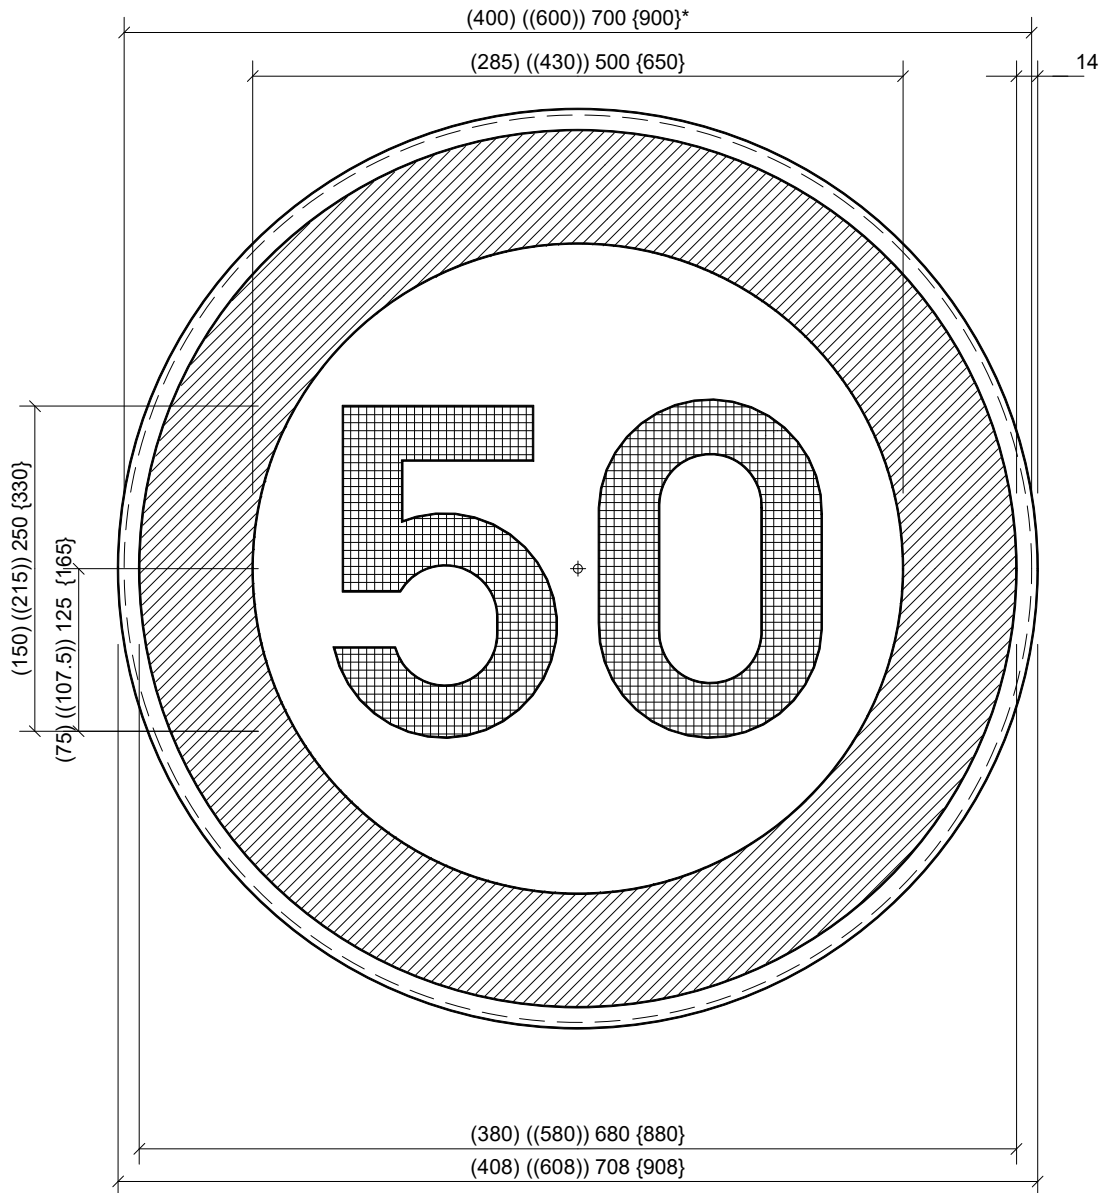

C43

LEGENDE

- "()" Type 400
- "(())" Type 600
- " " " Type 700
- "{ }" Type 900

* diamètre de la tôle découpée.

C43

C43

C43

C43

C43

C43