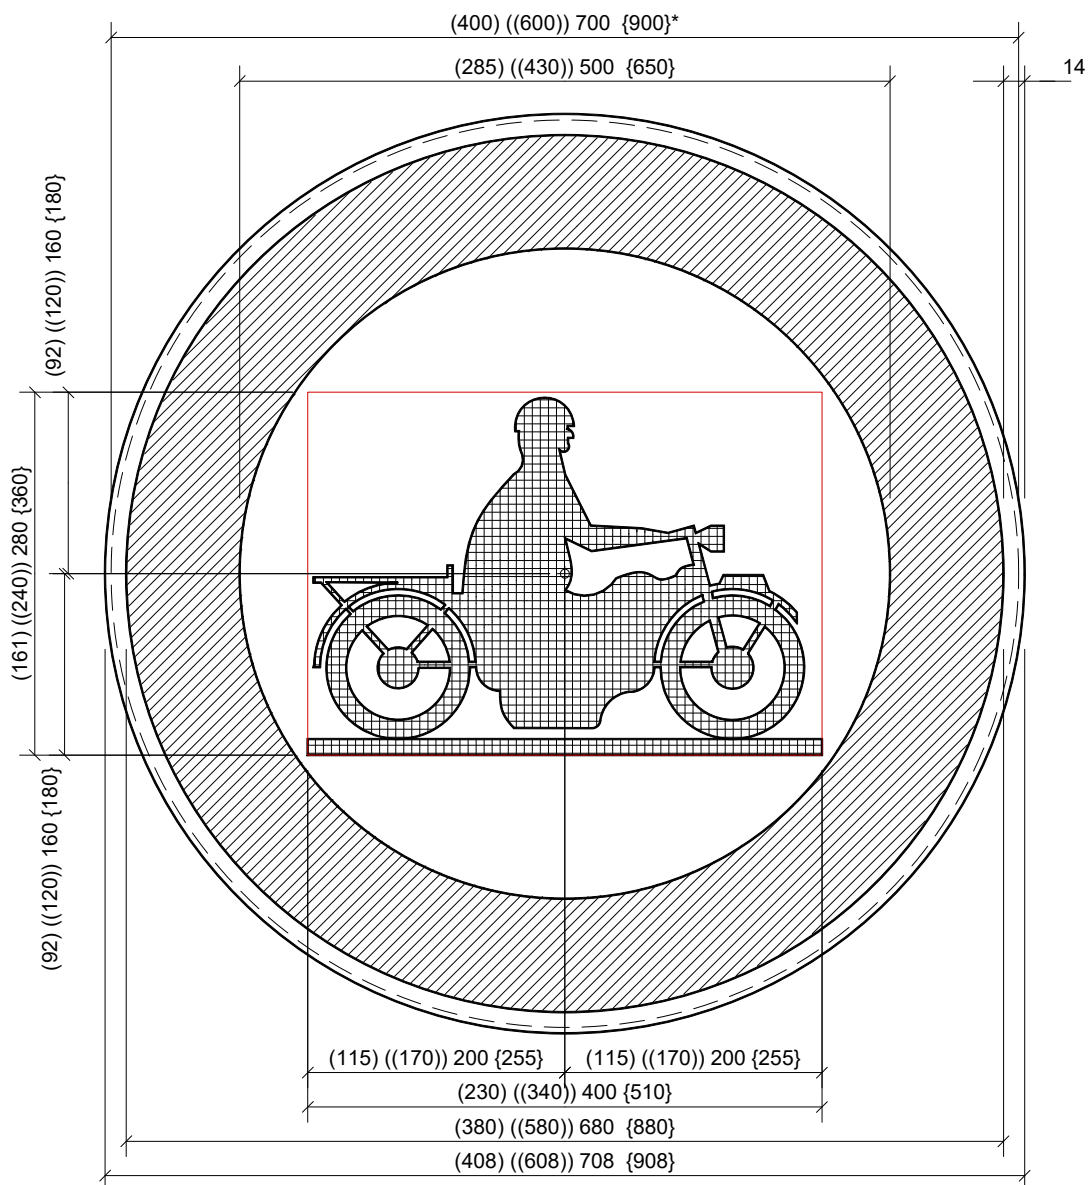

# C7

## LEGENDE

- "( )" Type 400
- " " " Type 700
- "{ }" Type 900
- "(( ))" Type 600

\* diamètre de la tôle découpée.