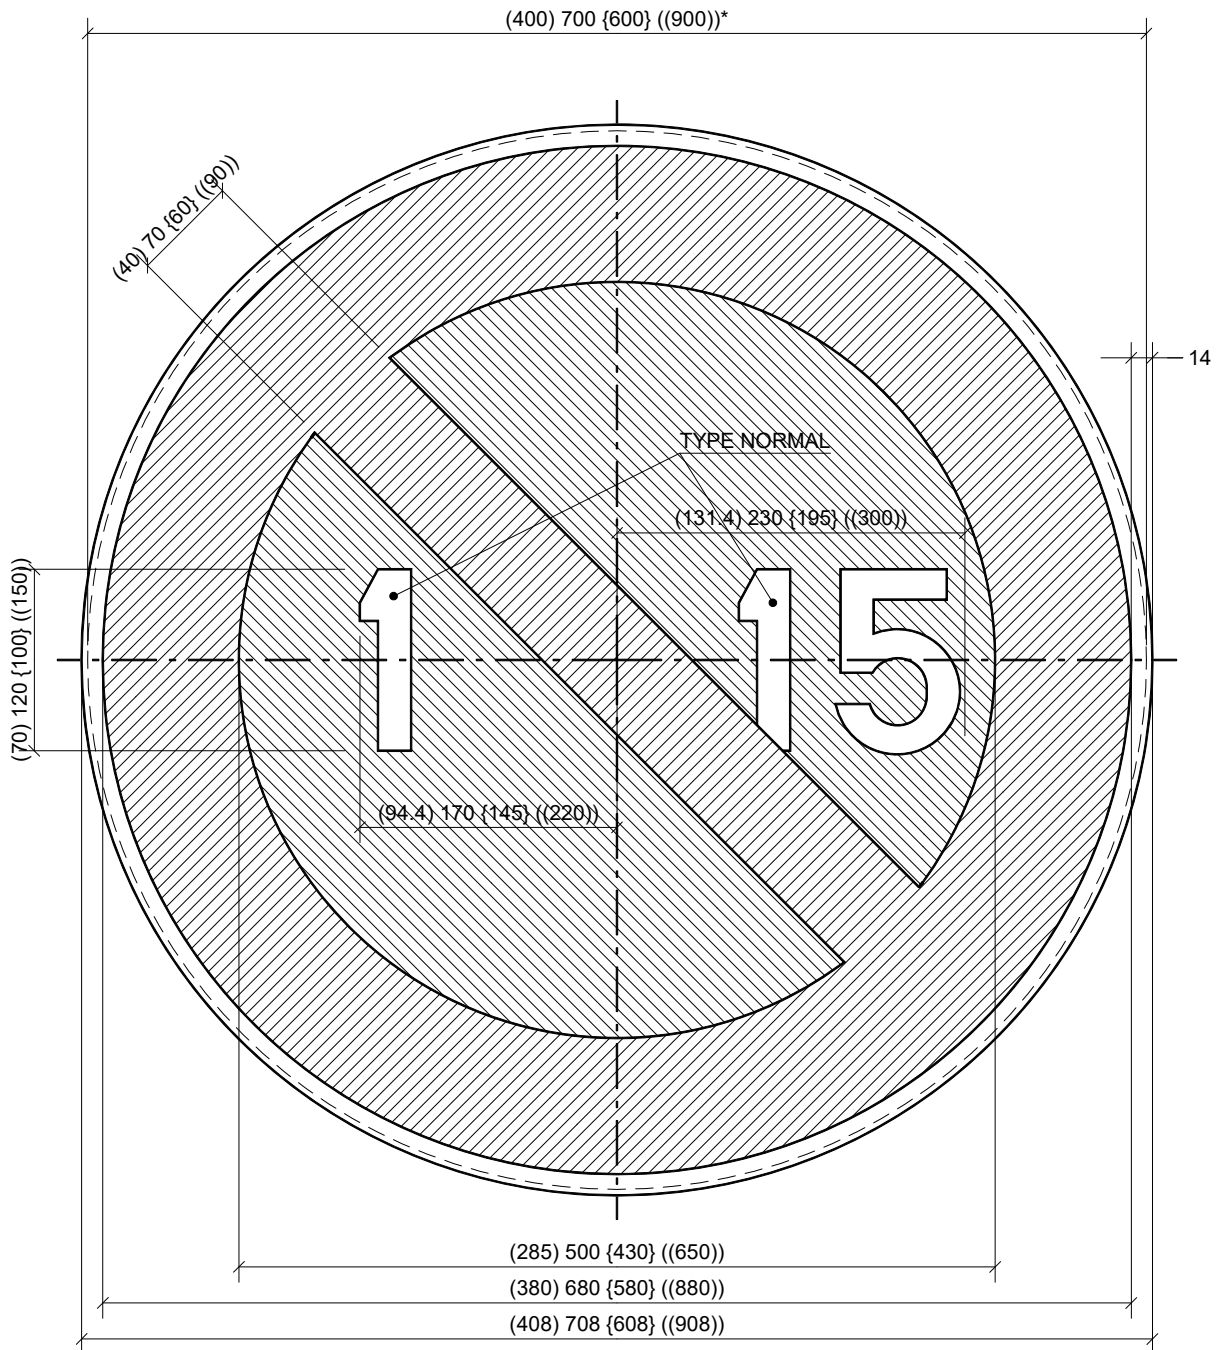

E5

* diamètre de la tôle découpée.

LEGENDE
"()" Type 400
" " Type 700
"{ }" Type 600
"(())" Type 900

E5