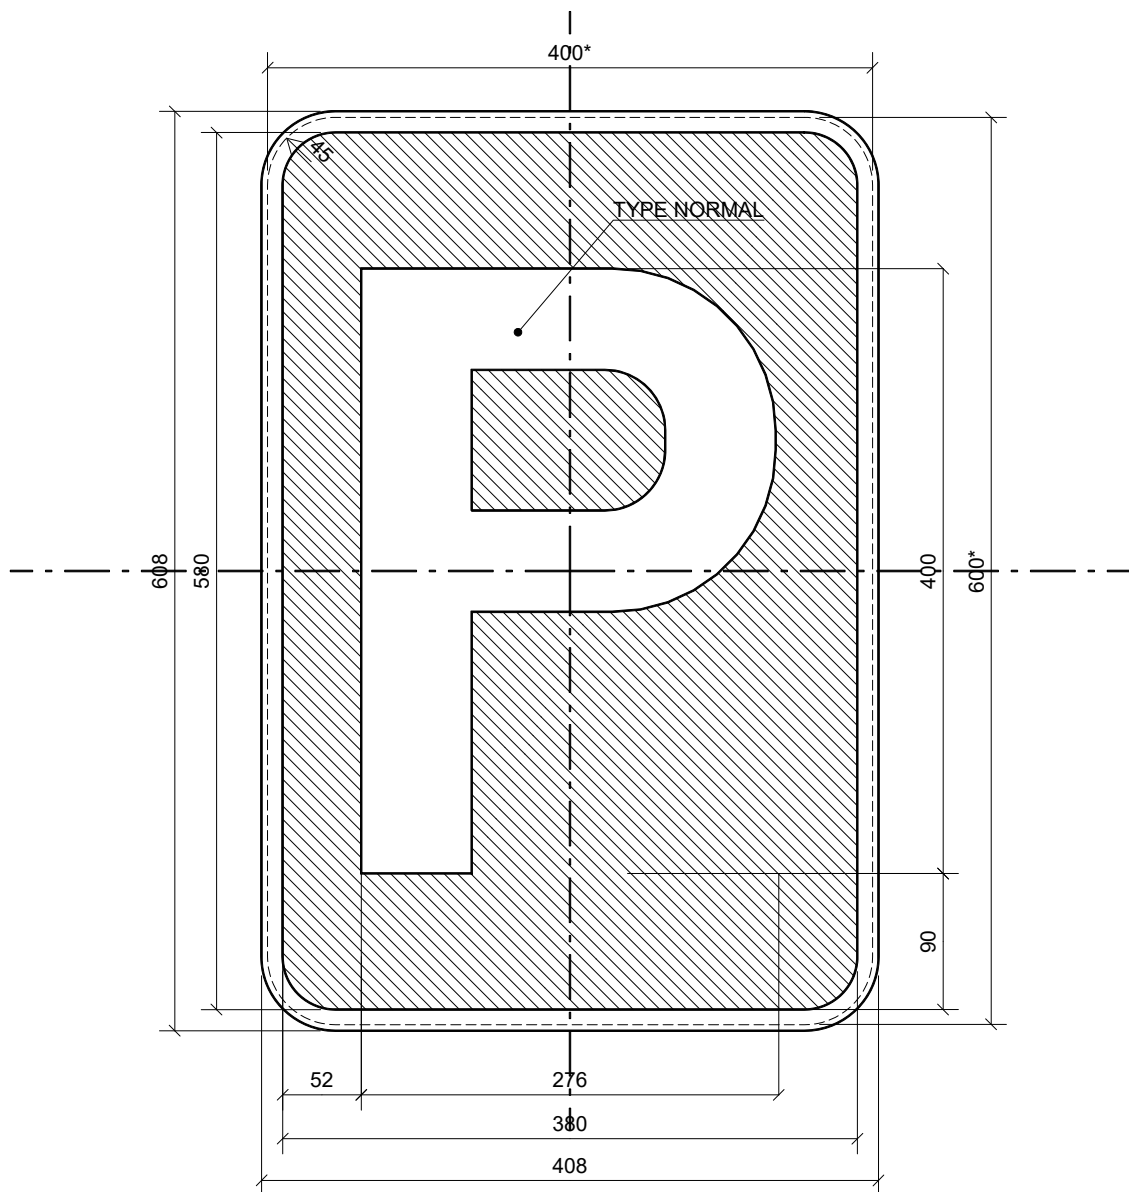

E9a

* dimensions de la tôle découpée.

400 x 600

E9a

E9a Disque

E9a Handicap