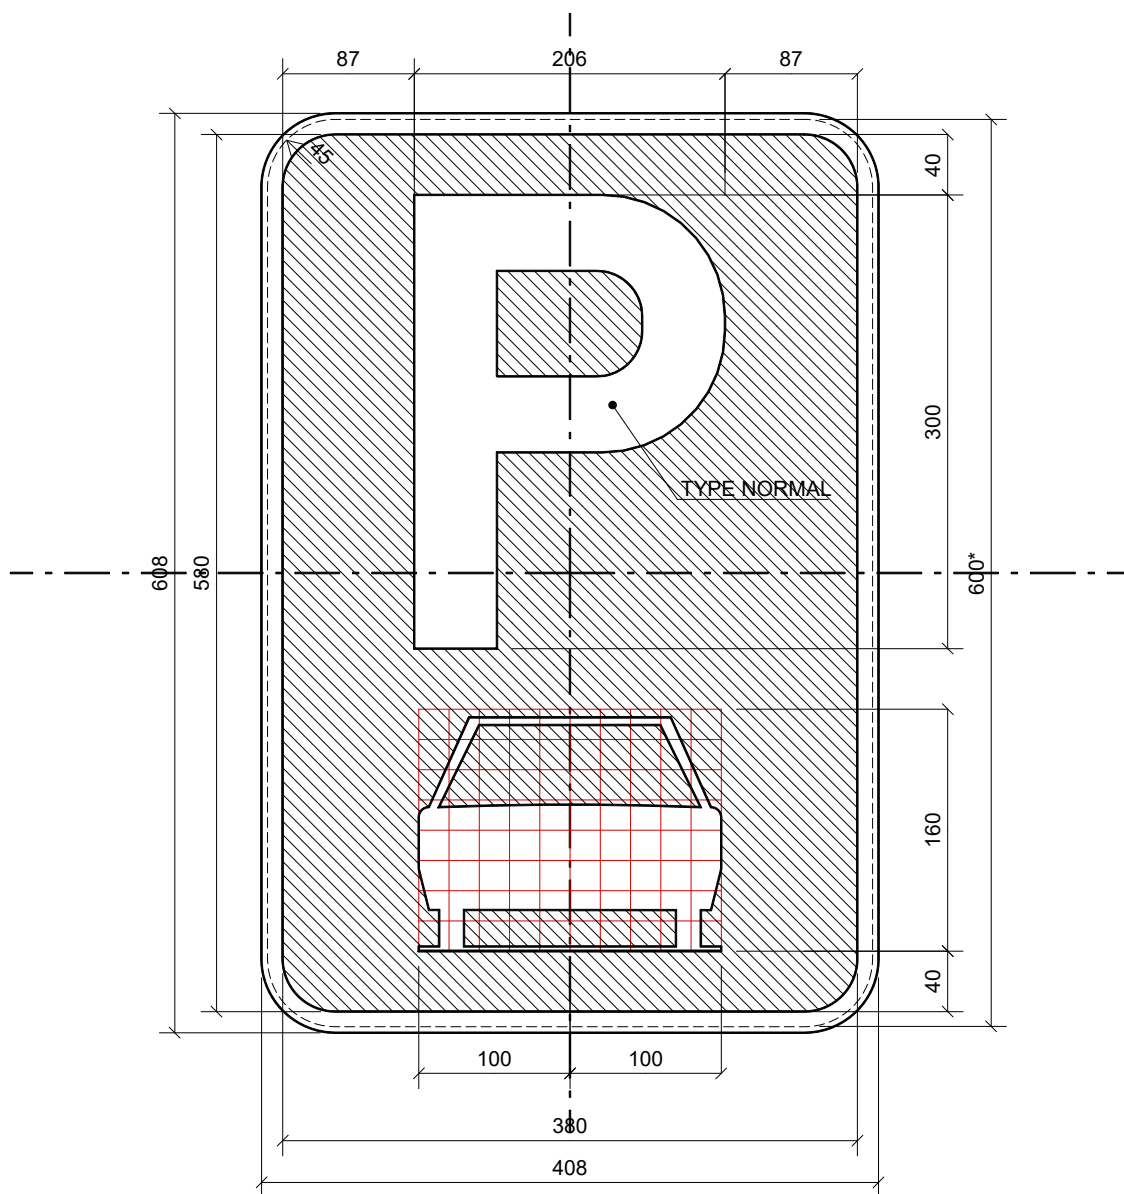

E9b

* dimensions de la tôle découpée.

400 x 600

E9b