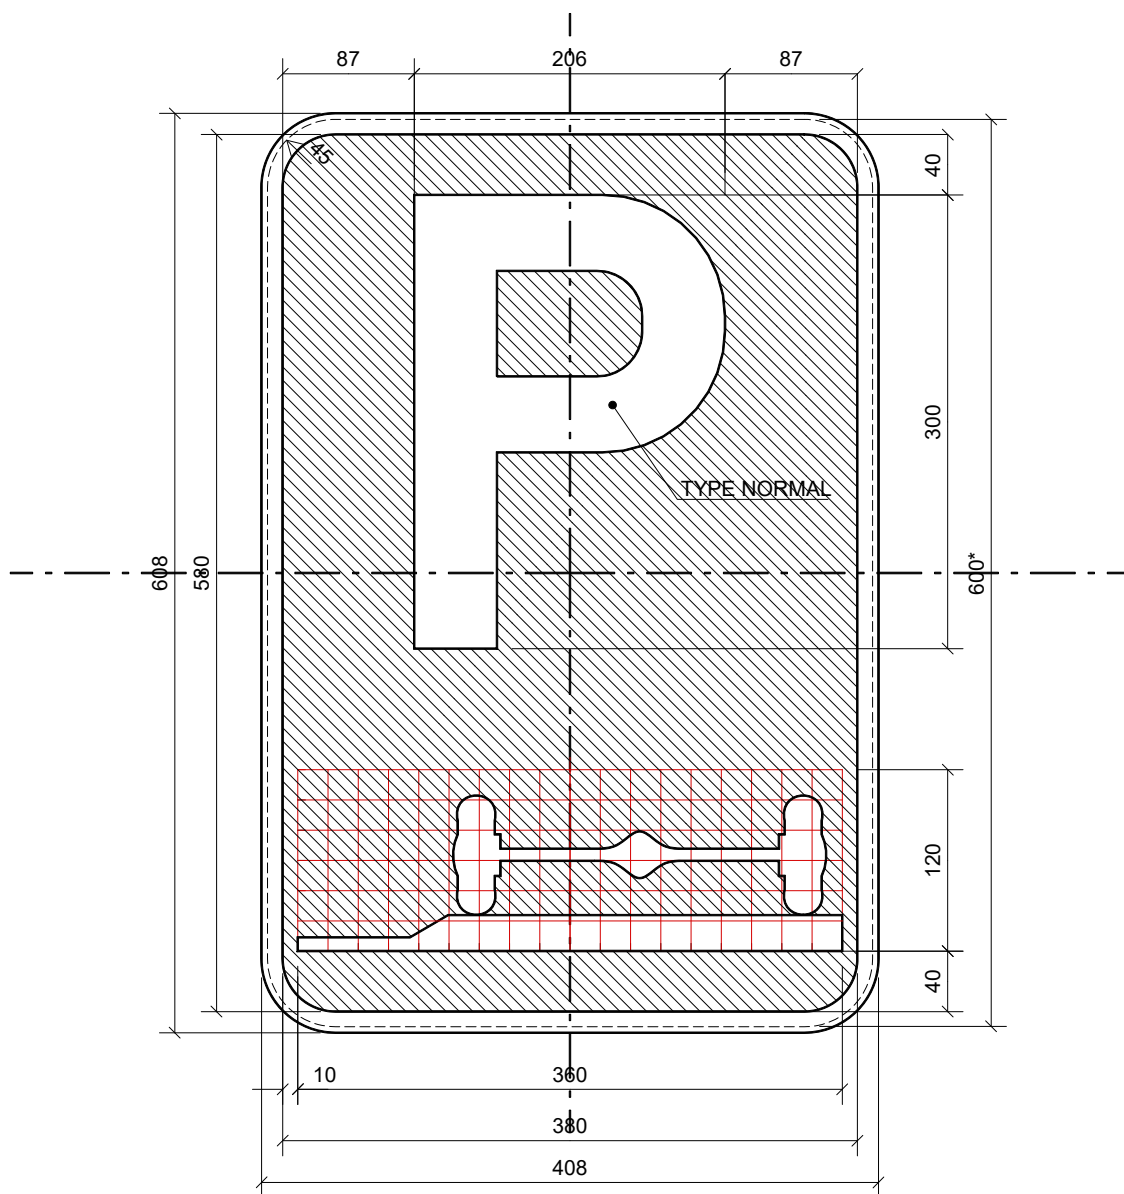

E9e

* dimensions de la tôle découpée.

400 x 600

E9e