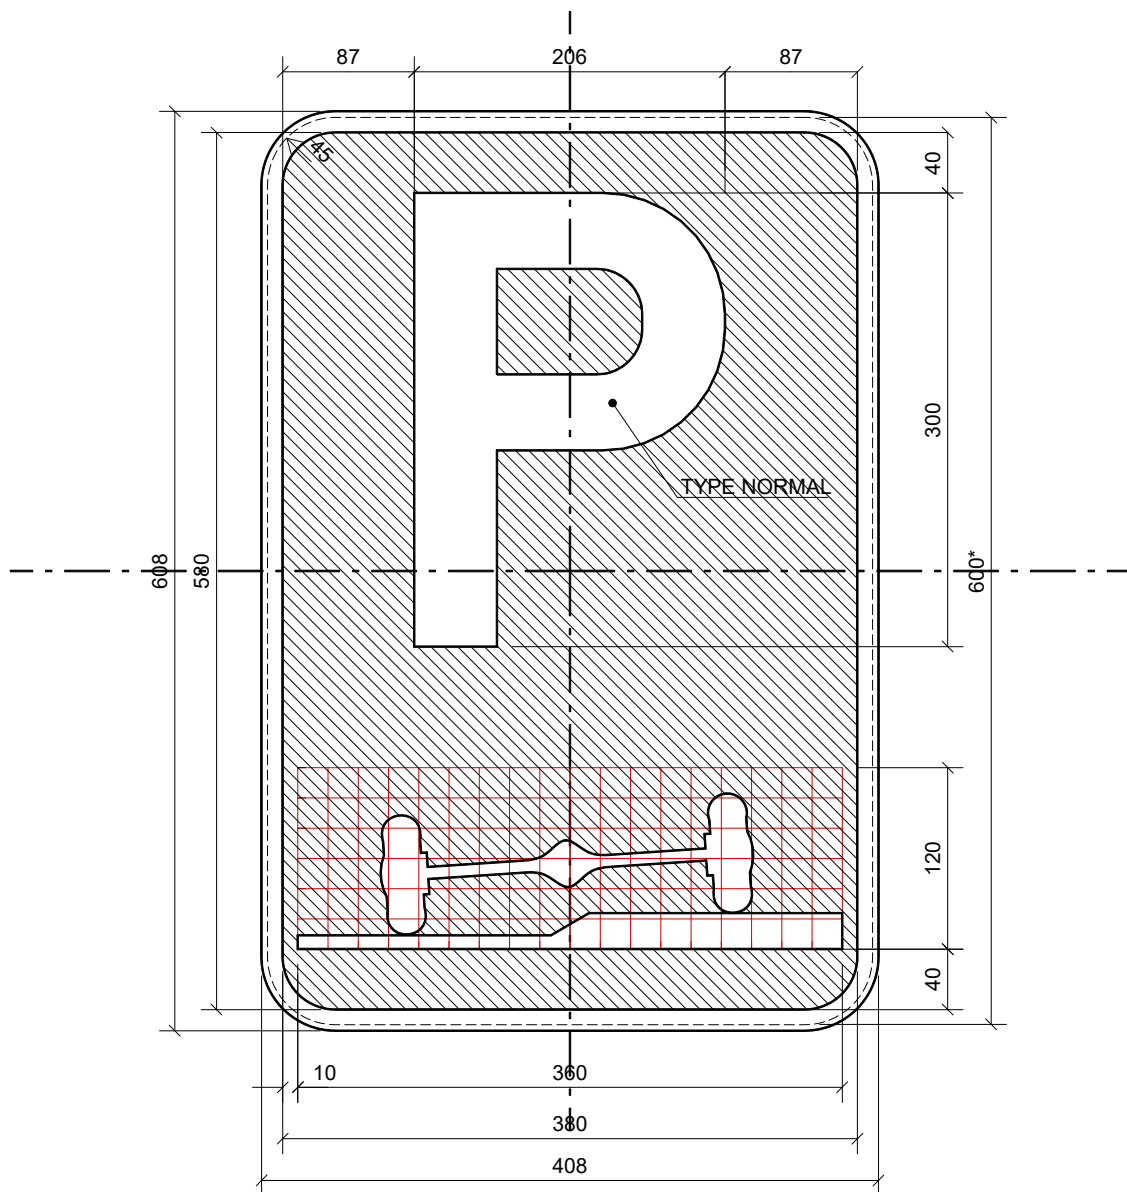

# E9f

\* dimensions de la tôle découpée.

400 x 600

E9f