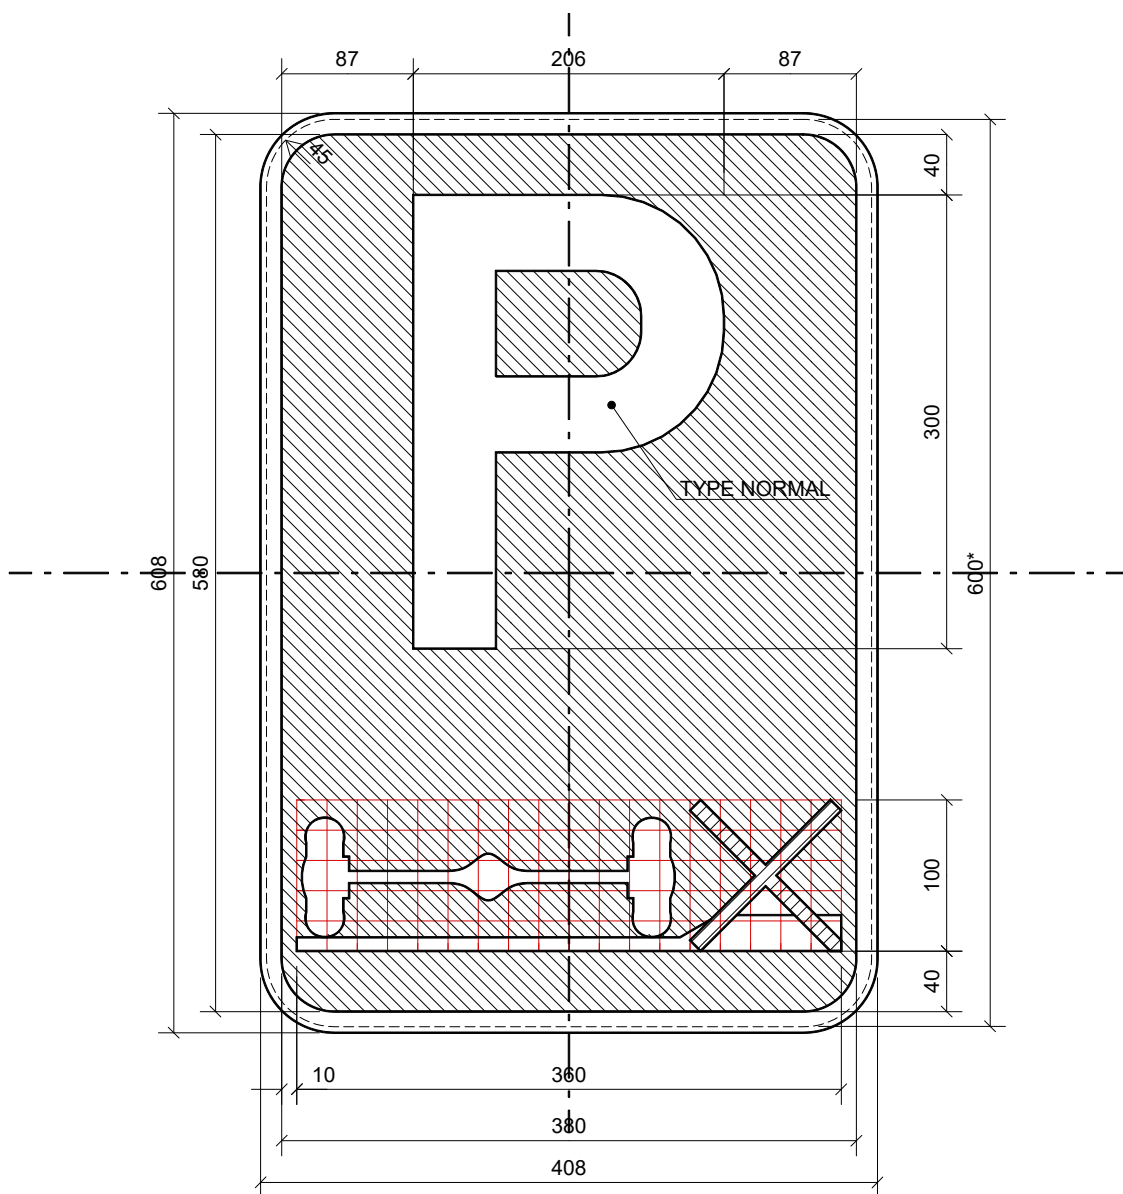

E9g

* dimensions de la tôle découpée.

400 x 600

E9g