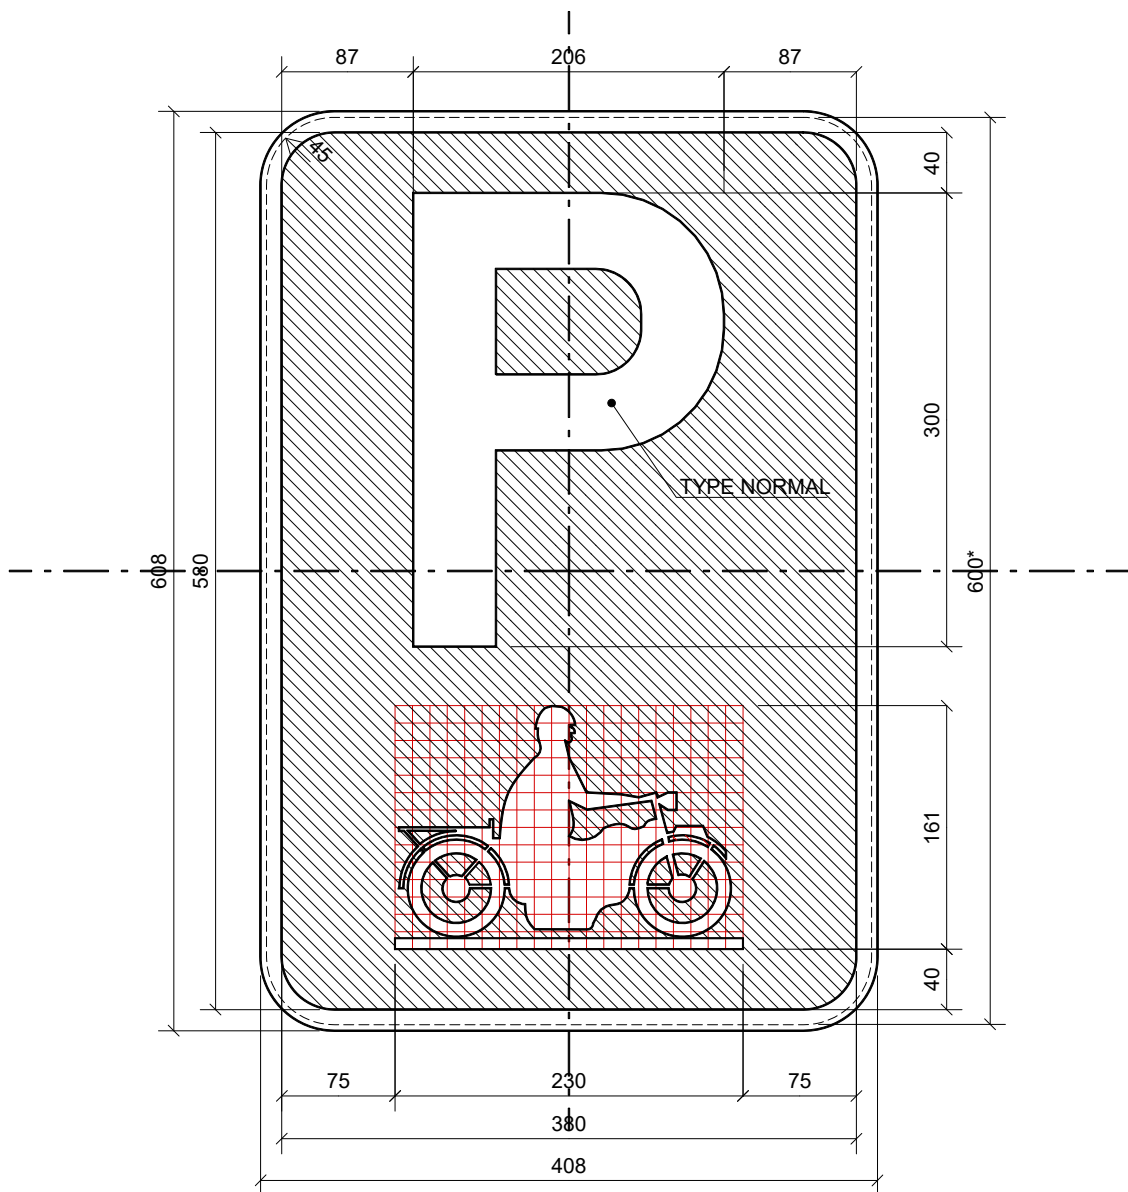

E9i

* dimensions de la tôle découpée.

400 x 600

E9i