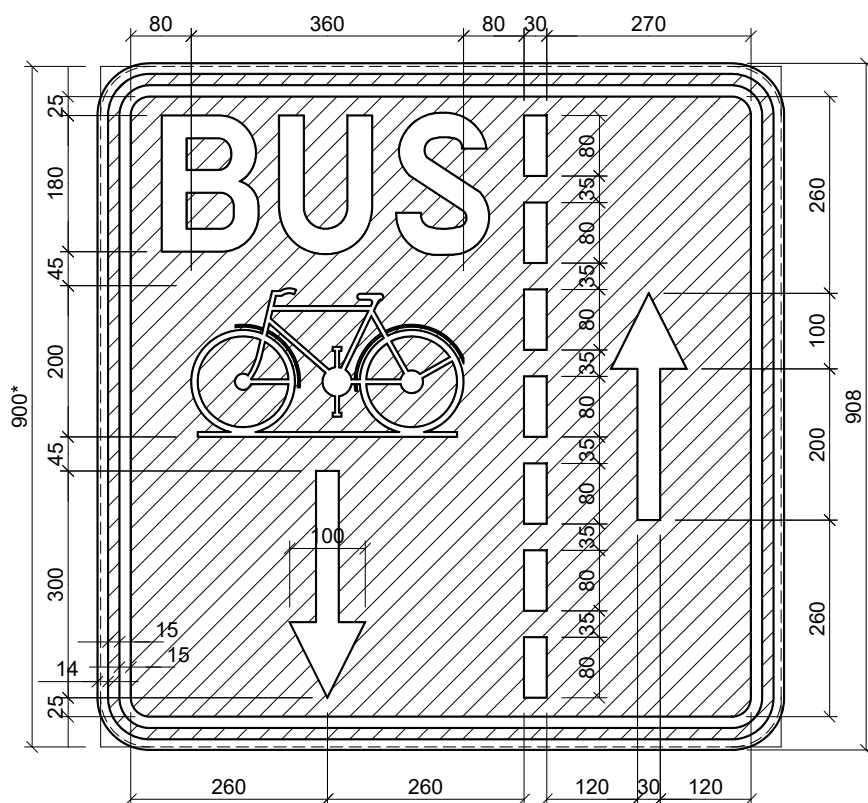

F17

900 x 700

F17 adapté bus vélo

* dimensions de la tôle découpée.

900 x 700

F17 adapté bus vélo

F17 adapté

* dimensions de la tôle découpée.

F17 adapté