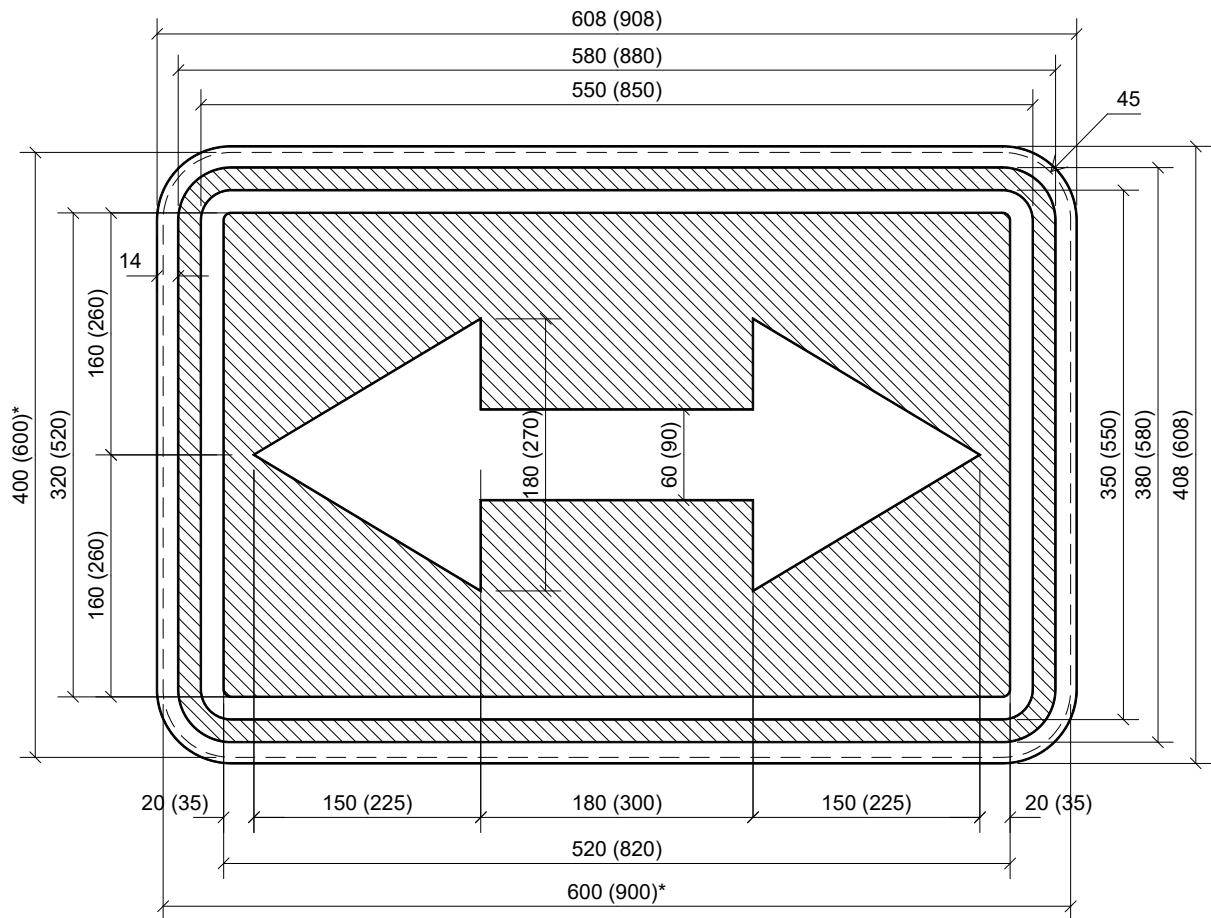

F21

* dimensions de la tôle découpée.

LEGENDE

" " Type 600 x 400
"()" Type 900 x 600

F21