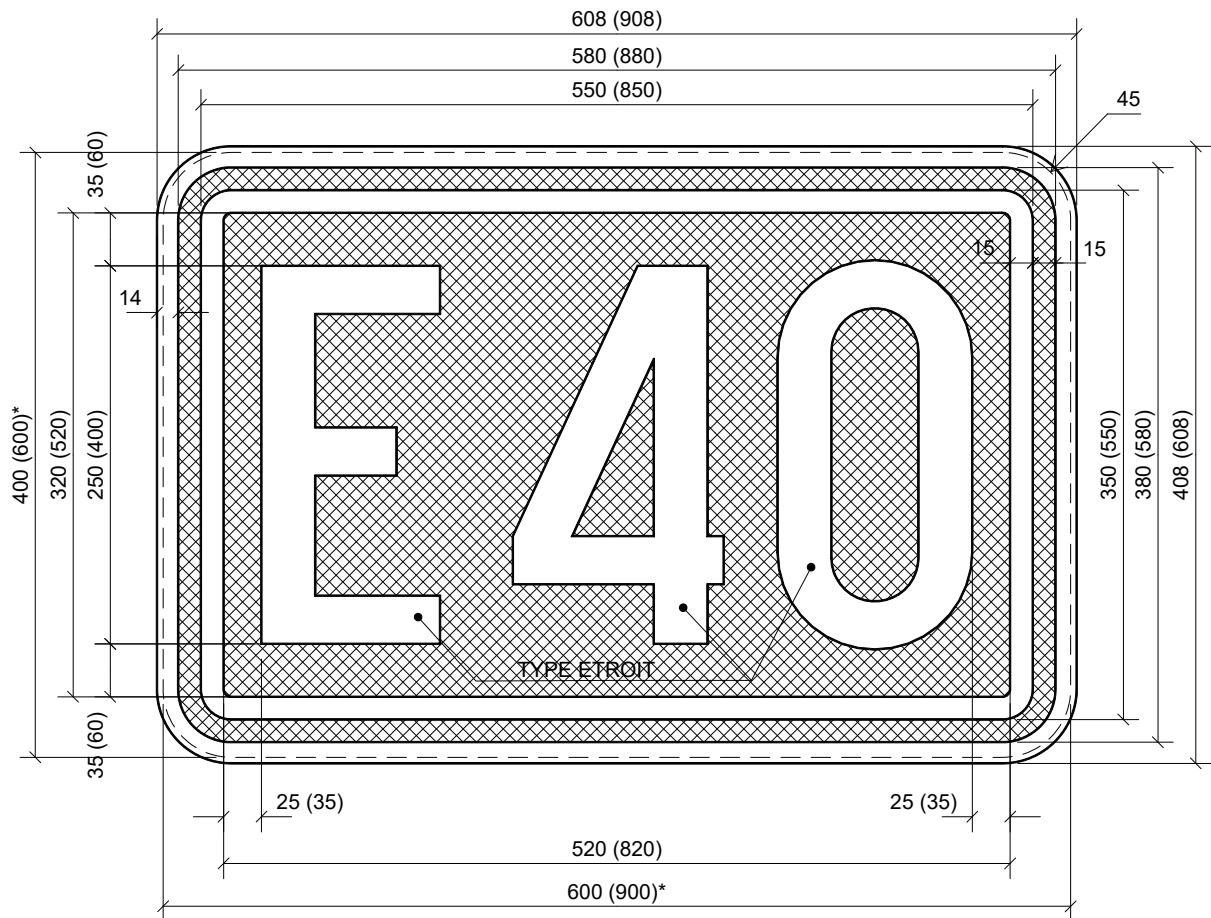

# F23c

\* dimensions de la tôle découpée.

## LEGENDE

" " Type 600 x 400  
"( )" Type 900 x 600

F23c