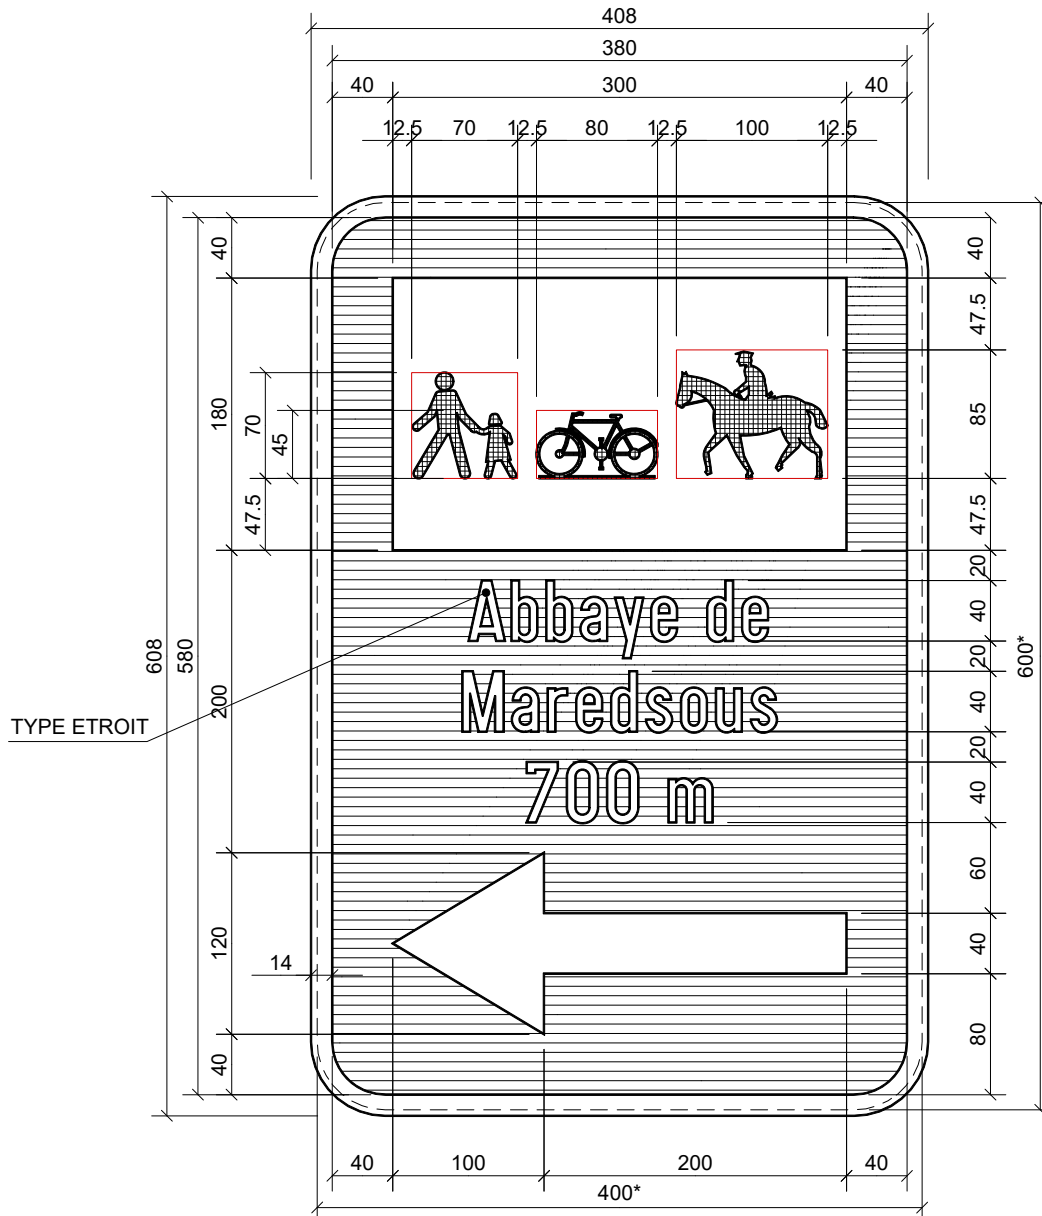

# F34c2

\* dimensions de la tôle découpée.

400 x 600

# F34c2