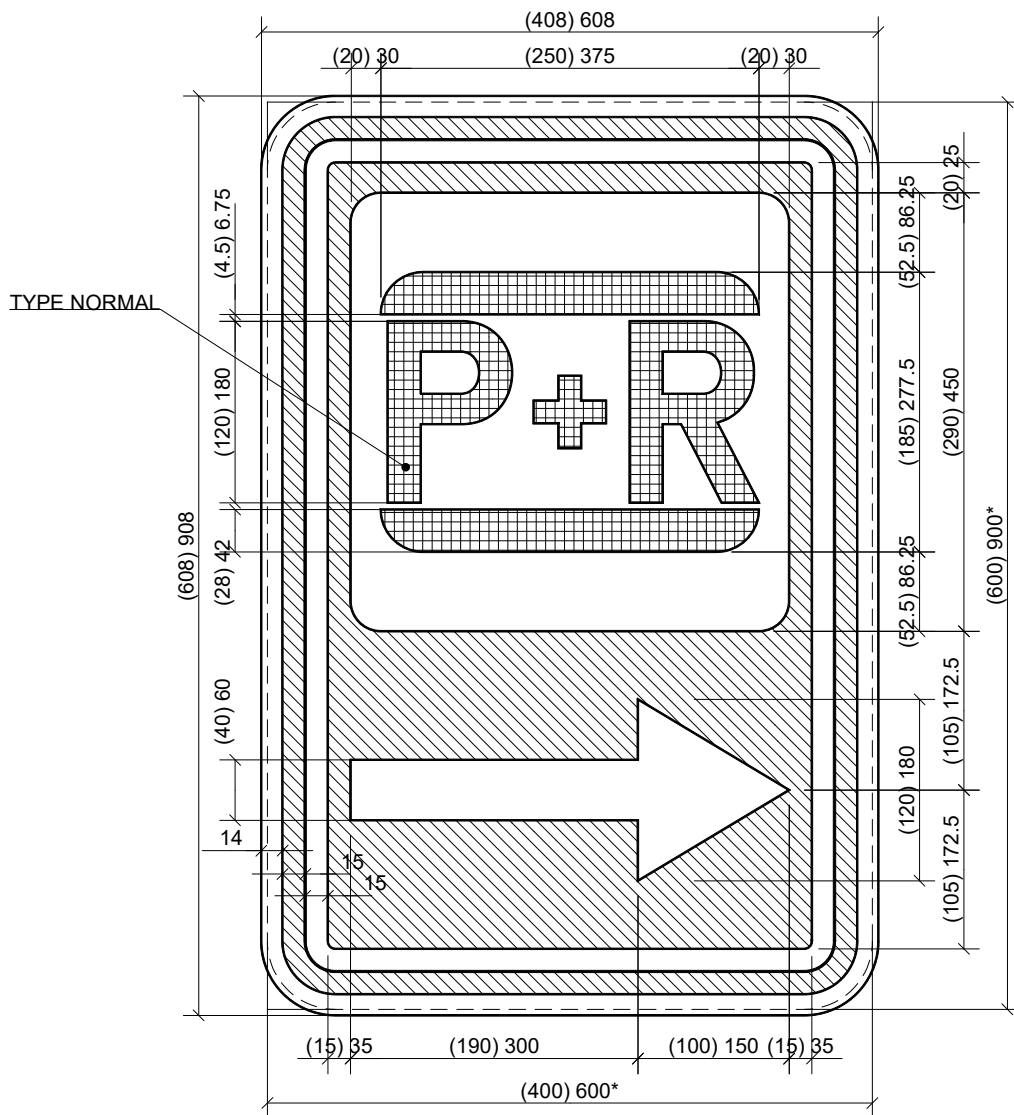

F59a

* dimensions de la tôle découpée.

LEGENDE
 "()" Type 400 x 600
 " " Type 600 x 900

F59a

F59b

* dimensions de la tôle découpée.

LEGENDE

"()" Type 400 x 600
 " " Type 600 x 900

LEGENDE

"()" Type 400 x 600
 " " Type 600 x 900

* dimensions de la tôle découpée.

F59c1

F59c1

LEGENDE

"()" Type 400 x 600
 " " " Type 600 x 900

* dimensions de la tôle découpée.

F59c1

F59c1

F59c2

LEGENDE

"()" Type 400 x 600
 " " Type 600 x 900

* dimensions de la tôle découpée.

F59c2

F59c3

* dimensions de la tôle découpée.

F59c3