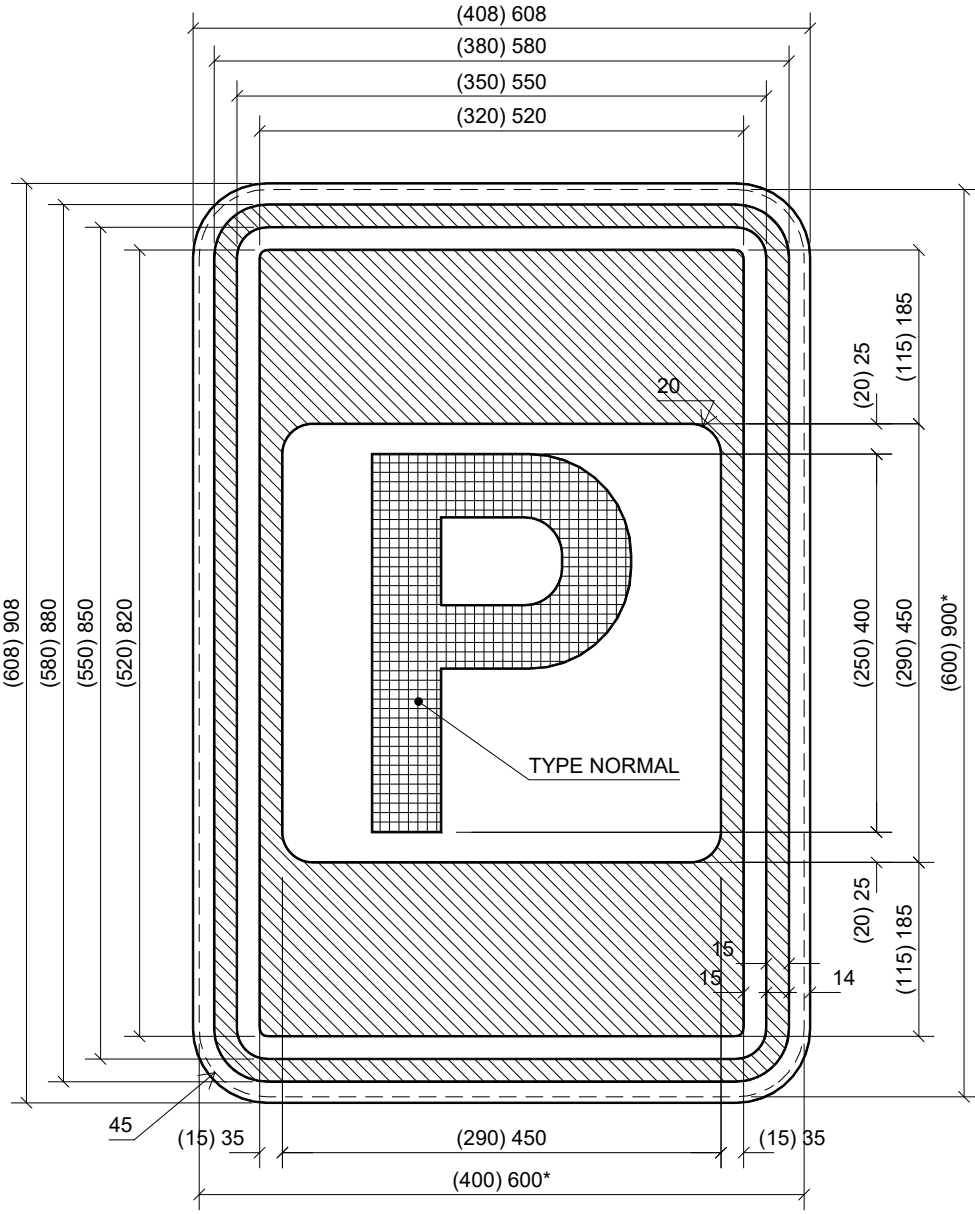

F59a

* dimensions de la tôle découpée.

LEGENDE
 "()" Type 400 x 600
 " " Type 600 x 900

F59a

F59b

* dimensions de la tôle découpée.

LEGENDE

"()" Type 400 x 600
 " " Type 600 x 900

F59b

F59b1

* dimensions de la tôle découpée.

LEGENDE

"()" Type 400 x 600

" " Type 600 x 900

F59b1

F59c1

LEGENDE

"()" Type 400 x 600
 " " Type 600 x 900

* dimensions de la tôle découpée.

F59c1

F59c1

LEGENDE

"()" Type 400 x 600
 " " " Type 600 x 900

* dimensions de la tôle découpée.

F59c1

F59c1

F59c2

LEGENDE

"()" Type 400 x 600
 " " Type 600 x 900

* dimensions de la tôle découpée.

F59c2

F59c3