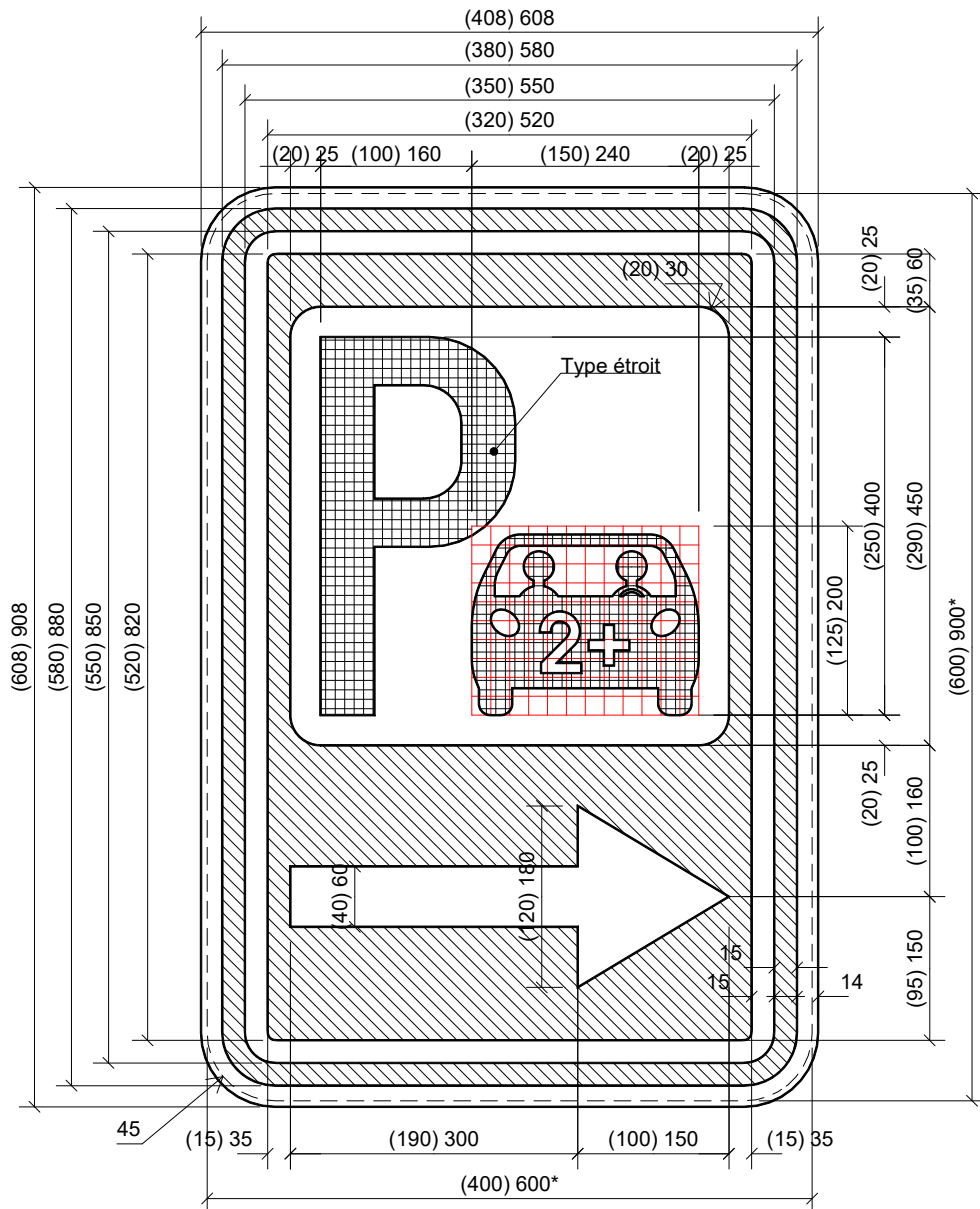

F59a

* dimensions de la tôle découpée.

LEGENDE
 "()" Type 400 x 600
 " " Type 600 x 900

F59a

F59b

* dimensions de la tôle découpée.

LEGENDE

"()" Type 400 x 600
 " " Type 600 x 900

F59b

F59b1

* dimensions de la tôle découpée.

LEGENDE

"()" Type 400 x 600

" " Type 600 x 900

F59b1

F59c1

LEGENDE

"()" Type 400 x 600
 " " Type 600 x 900

* dimensions de la tôle découpée.

F59c1

F59c1

LEGENDE

"()" Type 400 x 600
 " " " Type 600 x 900

* dimensions de la tôle découpée.

F59c1

F59c1

F59c2

LEGENDE

"()" Type 400 x 600
 " " Type 600 x 900

* dimensions de la tôle découpée.

F59c2

F59c3