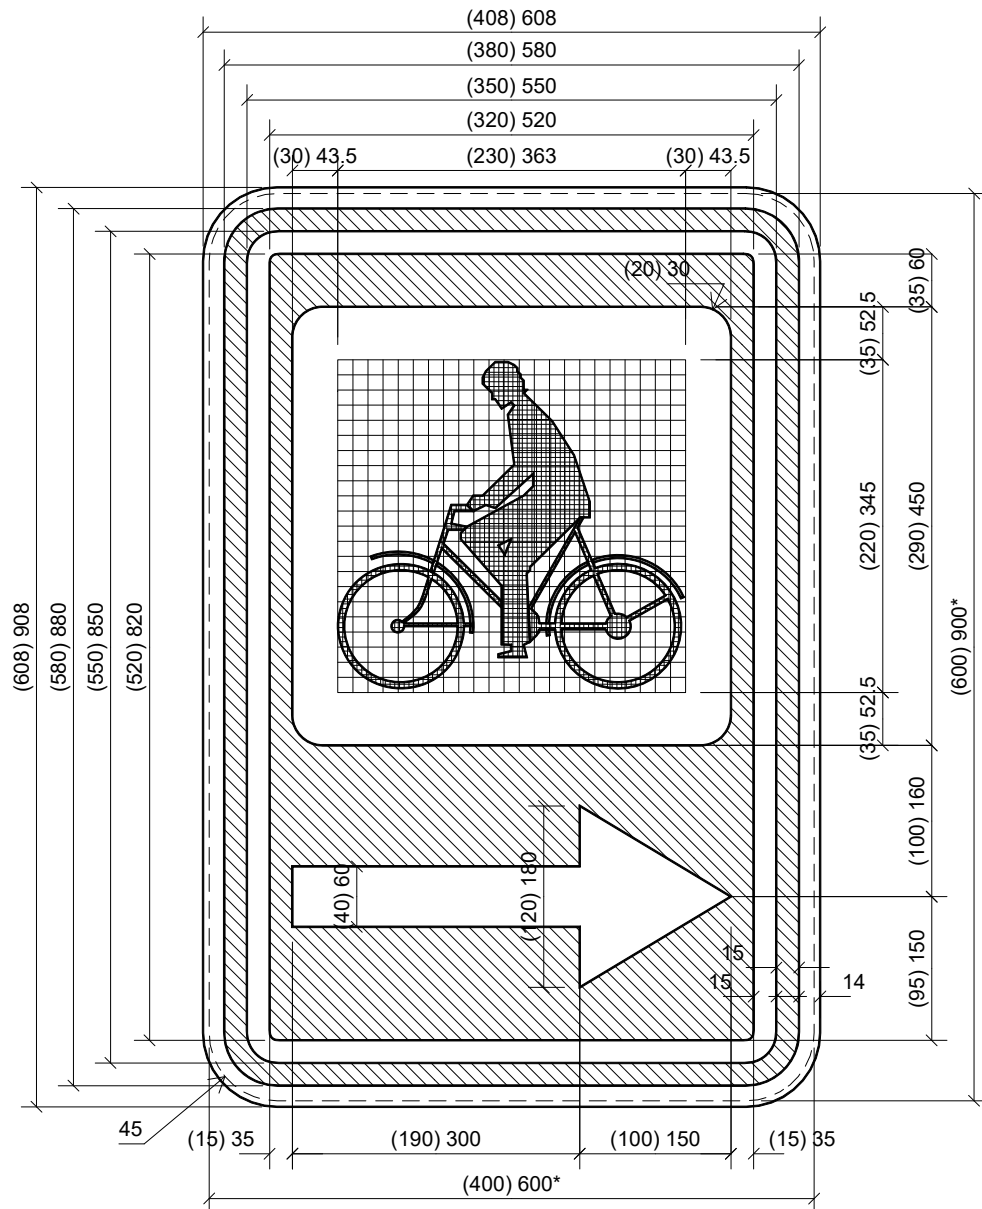

F59a

* dimensions de la tôle découpée.

LEGENDE
 "()" Type 400 x 600
 " " Type 600 x 900

F59a

F59b

* dimensions de la tôle découpée.

LEGENDE

"()" Type 400 x 600
 " " Type 600 x 900

F59b

F59b1

* dimensions de la tôle découpée.

LEGENDE

"()" Type 400 x 600

" " Type 600 x 900

F59b1

F59c1

LEGENDE

"()" Type 400 x 600
 " " Type 600 x 900

* dimensions de la tôle découpée.

F59c1

F59c1

LEGENDE

"()" Type 400 x 600
 " " " Type 600 x 900

* dimensions de la tôle découpée.

F59c1

F59c1

F59c2

LEGENDE

"()" Type 400 x 600
 " " Type 600 x 900

* dimensions de la tôle découpée.

F59c2

F59c3