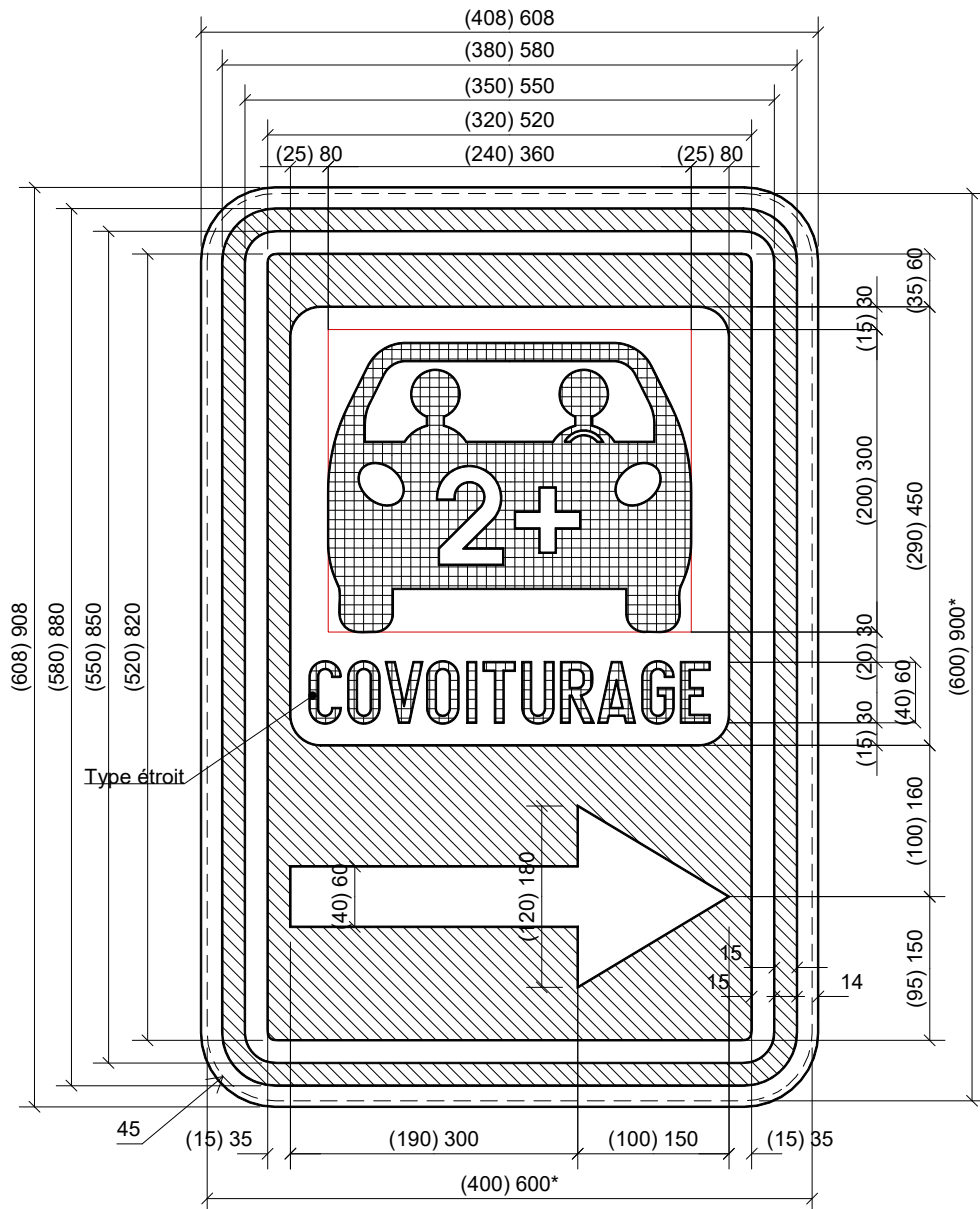

F59a

* dimensions de la tôle découpée.

LEGENDE
 "()" Type 400 x 600
 " " Type 600 x 900

F59a

F59b

* dimensions de la tôle découpée.

LEGENDE

"()" Type 400 x 600
 " " Type 600 x 900

F59b

F59b1

* dimensions de la tôle découpée.

LEGENDE

"()" Type 400 x 600

" " Type 600 x 900

F59b1

F59c1

LEGENDE

"()" Type 400 x 600
 " " Type 600 x 900

* dimensions de la tôle découpée.

F59c1

F59c1

LEGENDE

"()" Type 400 x 600
 " " " Type 600 x 900

* dimensions de la tôle découpée.

F59c1

F59c1

F59c2

LEGENDE

"()" Type 400 x 600
 " " Type 600 x 900

* dimensions de la tôle découpée.

F59c2

F59c3