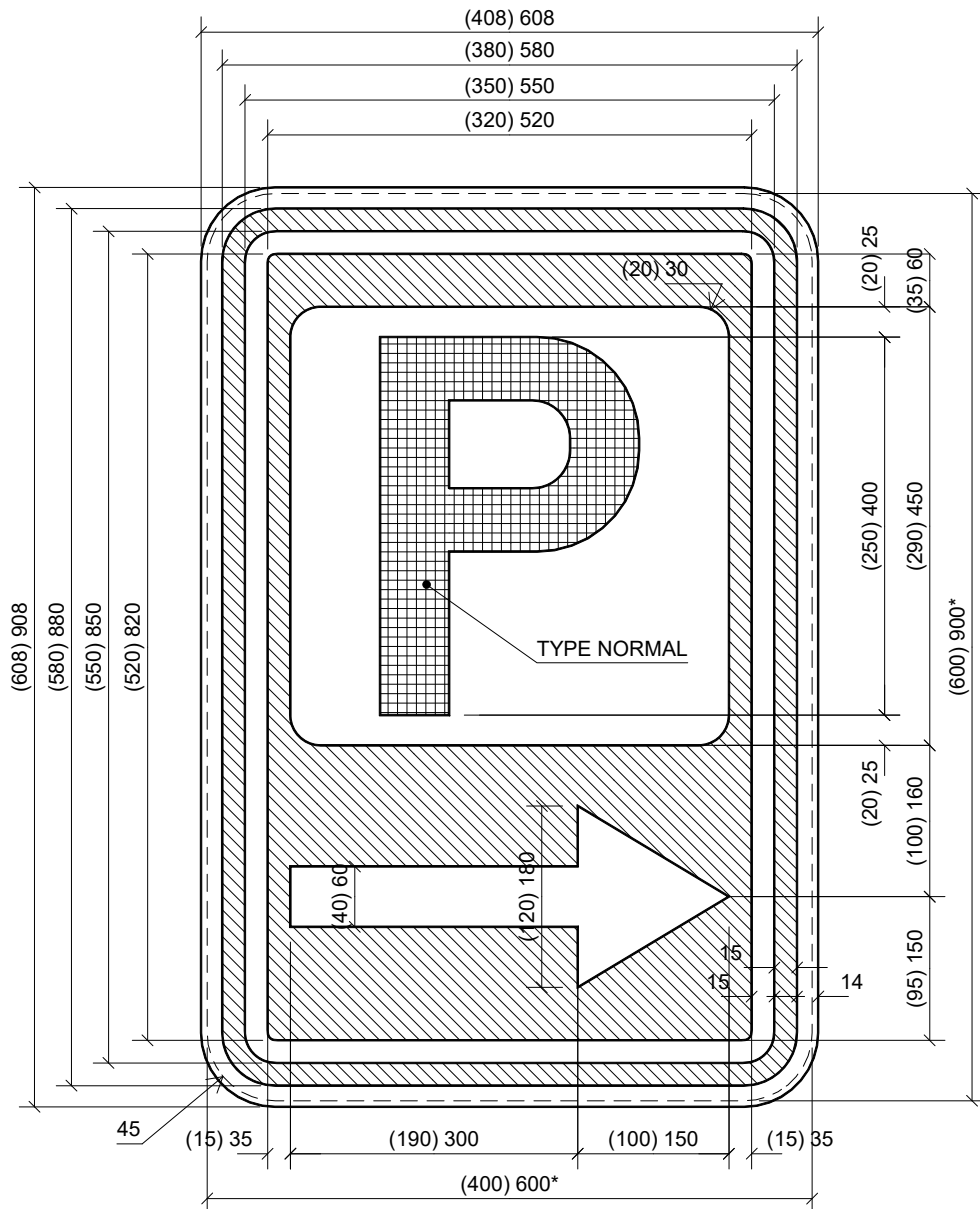

F59a

* dimensions de la tôle découpée.

LEGENDE
 "()" Type 400 x 600
 " " Type 600 x 900

F59a

F59b

* dimensions de la tôle découpée.

LEGENDE

"()" Type 400 x 600
 " " Type 600 x 900

F59b

F59b1

* dimensions de la tôle découpée.

LEGENDE

"()" Type 400 x 600

" " Type 600 x 900

F59b1

F59c1

LEGENDE

"()" Type 400 x 600
 " " Type 600 x 900

* dimensions de la tôle découpée.

F59c1

F59c1

LEGENDE

"()" Type 400 x 600
 " " " Type 600 x 900

* dimensions de la tôle découpée.

F59c1

F59c1

F59c2

LEGENDE

"()" Type 400 x 600
 " " Type 600 x 900

* dimensions de la tôle découpée.

F59c2

F59c3