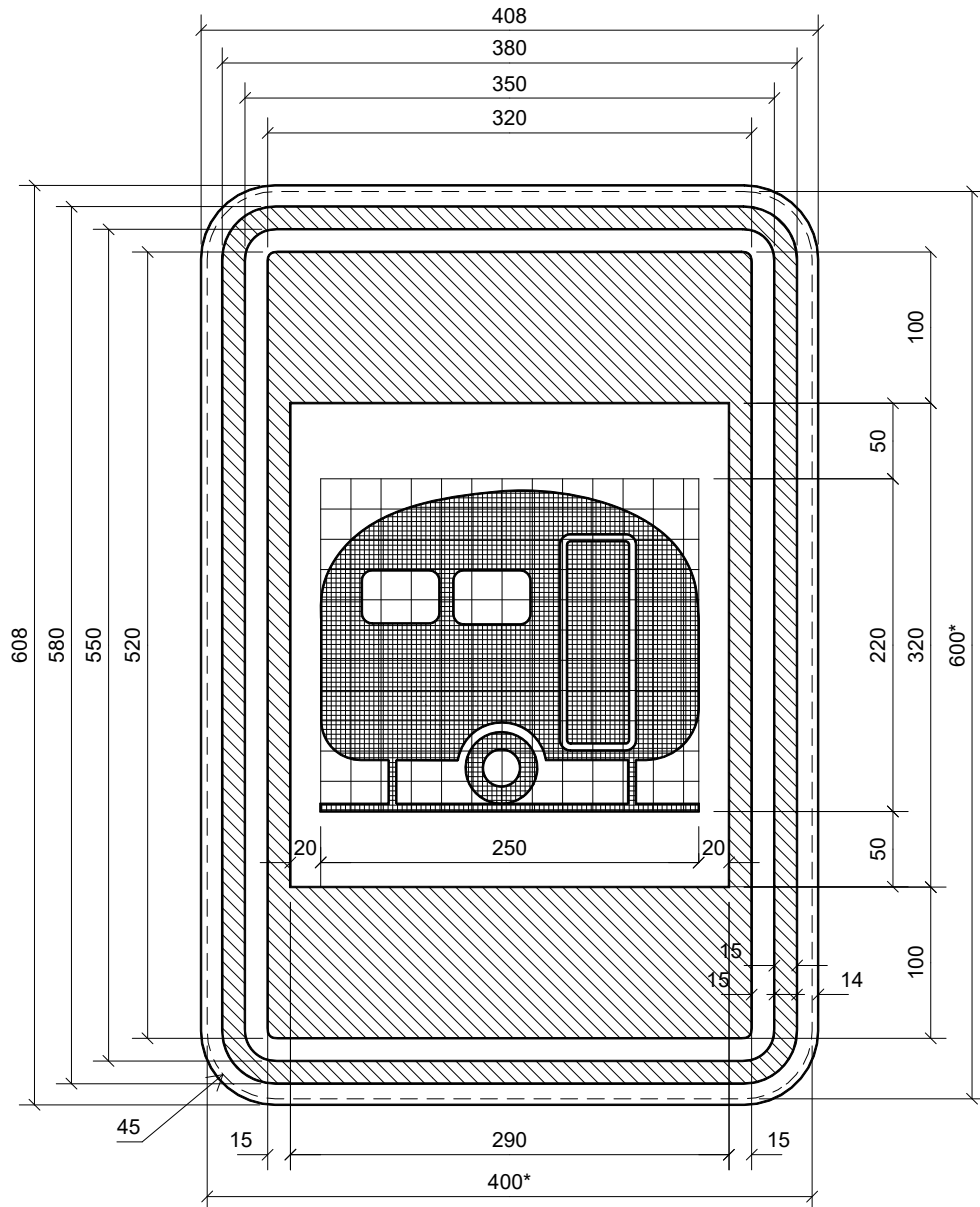

F73

* dimensions de la tôle découpée.

400 x 600

F73