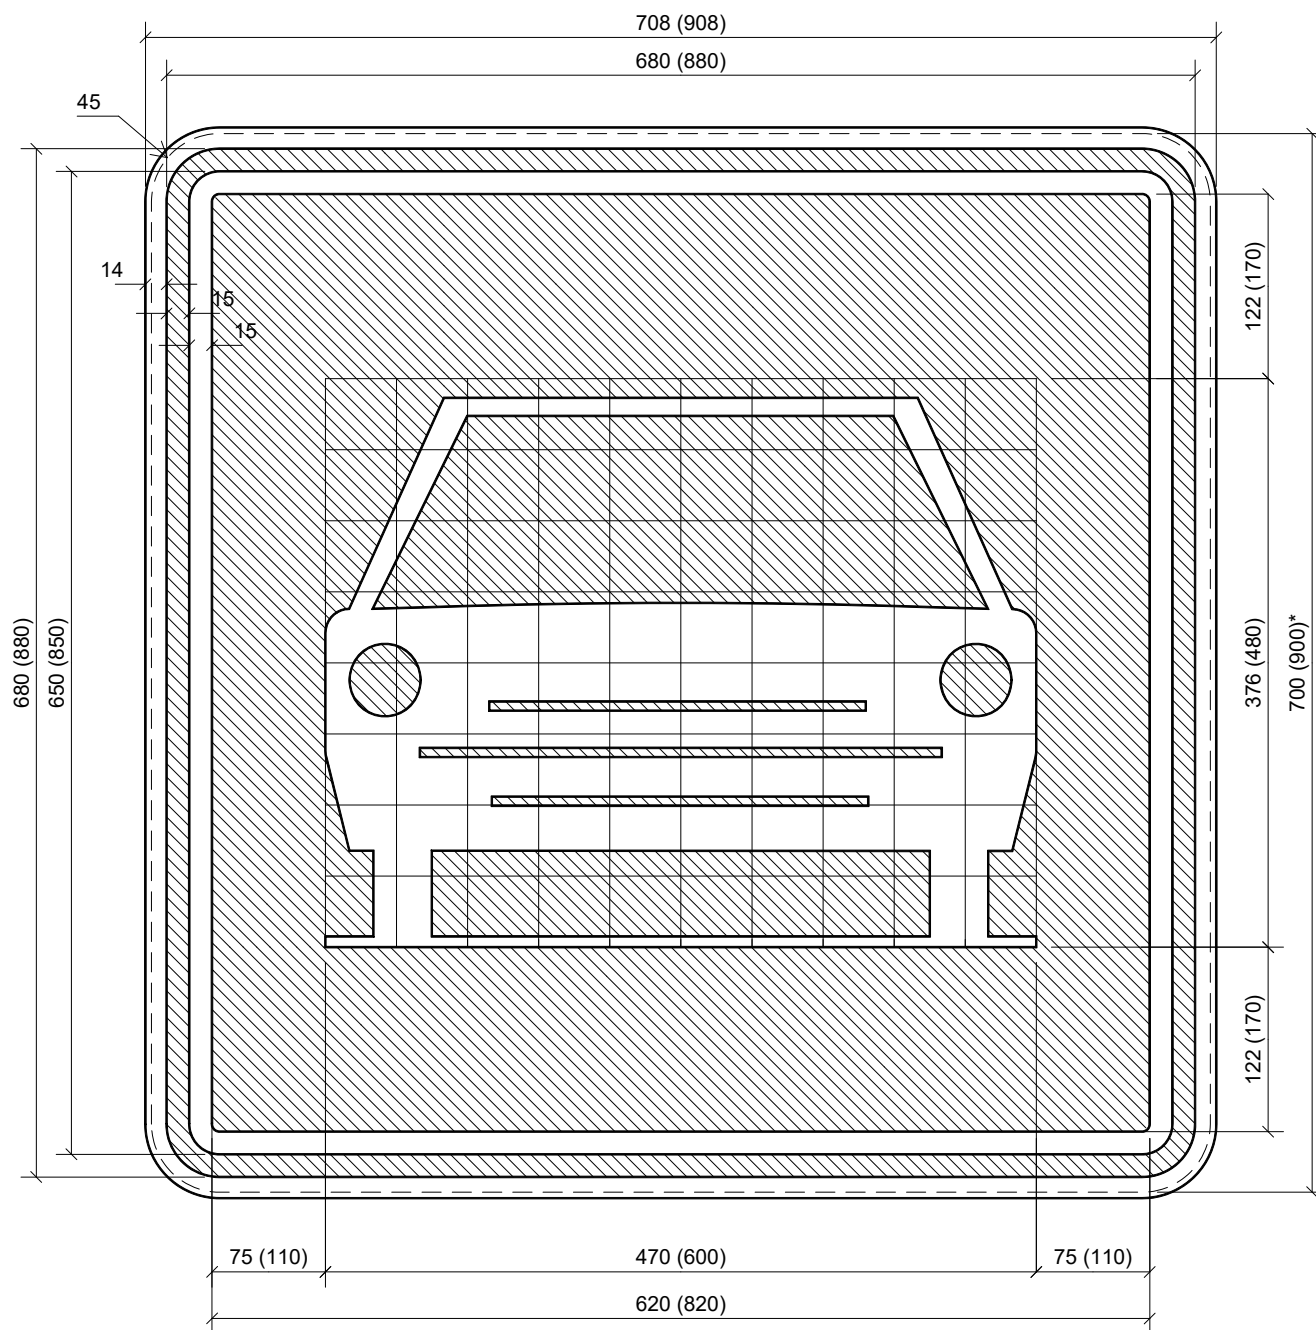

F9

* dimensions de la tôle découpée.

LEGENDE

" " Type 700 x 700
"()" Type 900 x 900

F9