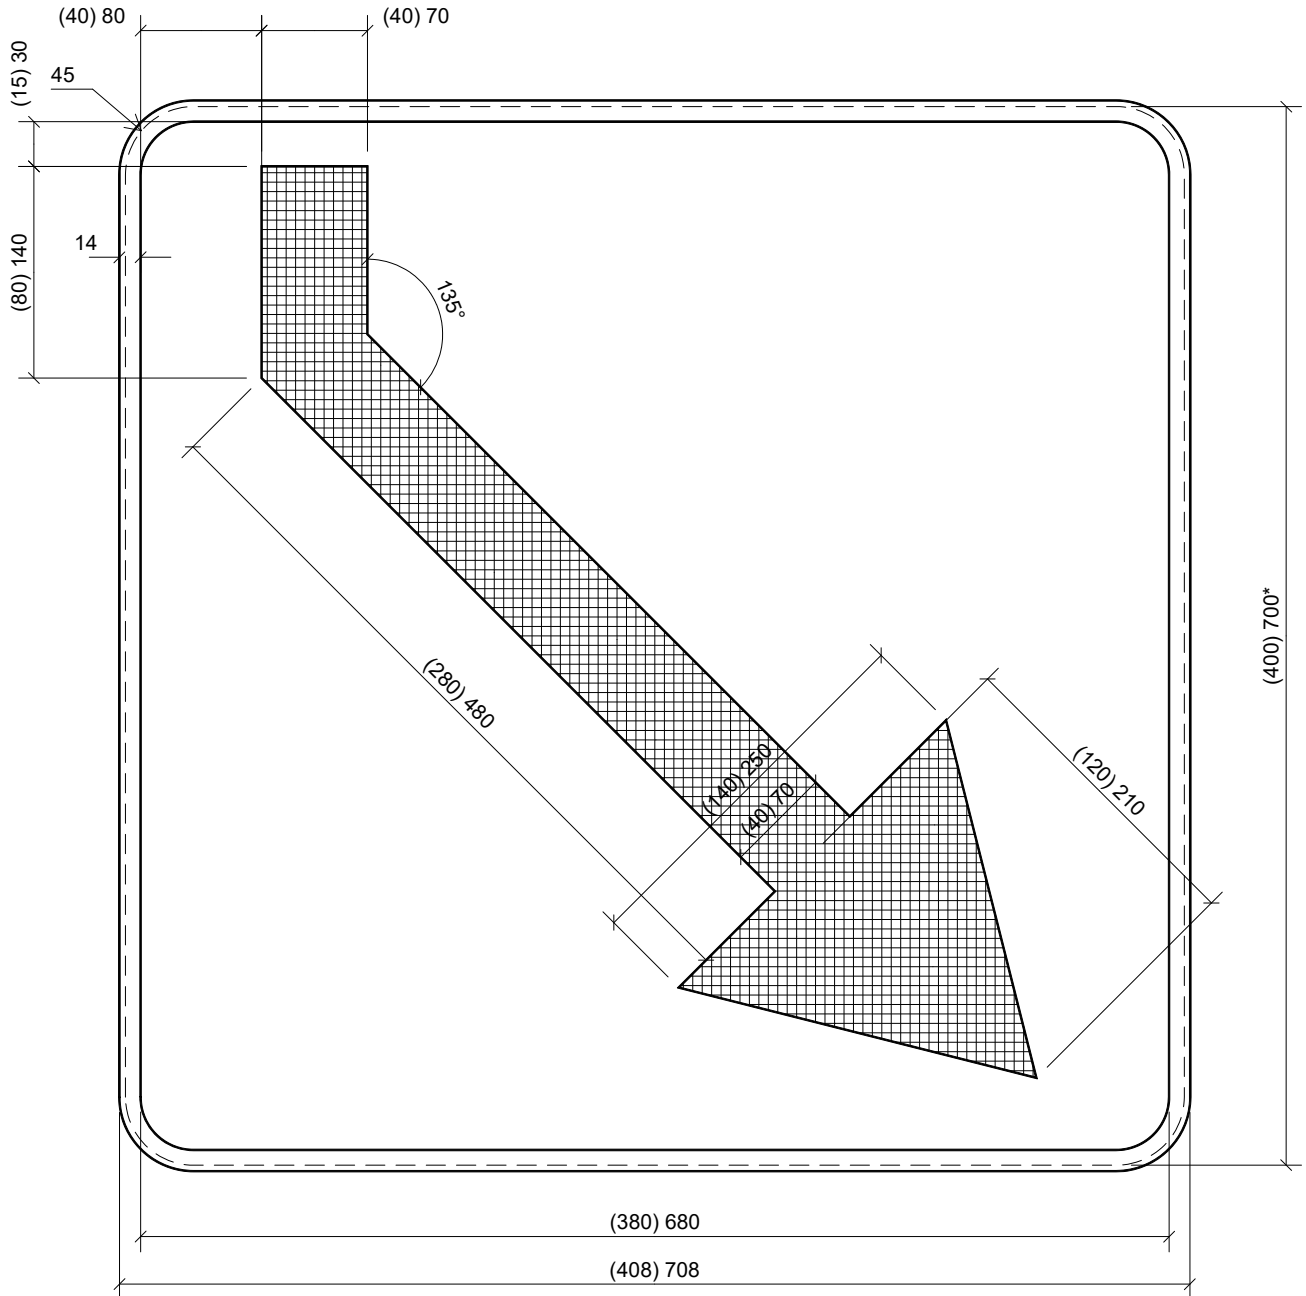

Type G XI

* dimensions de la tôle découpée.

LEGENDE

"()" Type 400 x 400
" " " Type 700 x 700

Type G XI