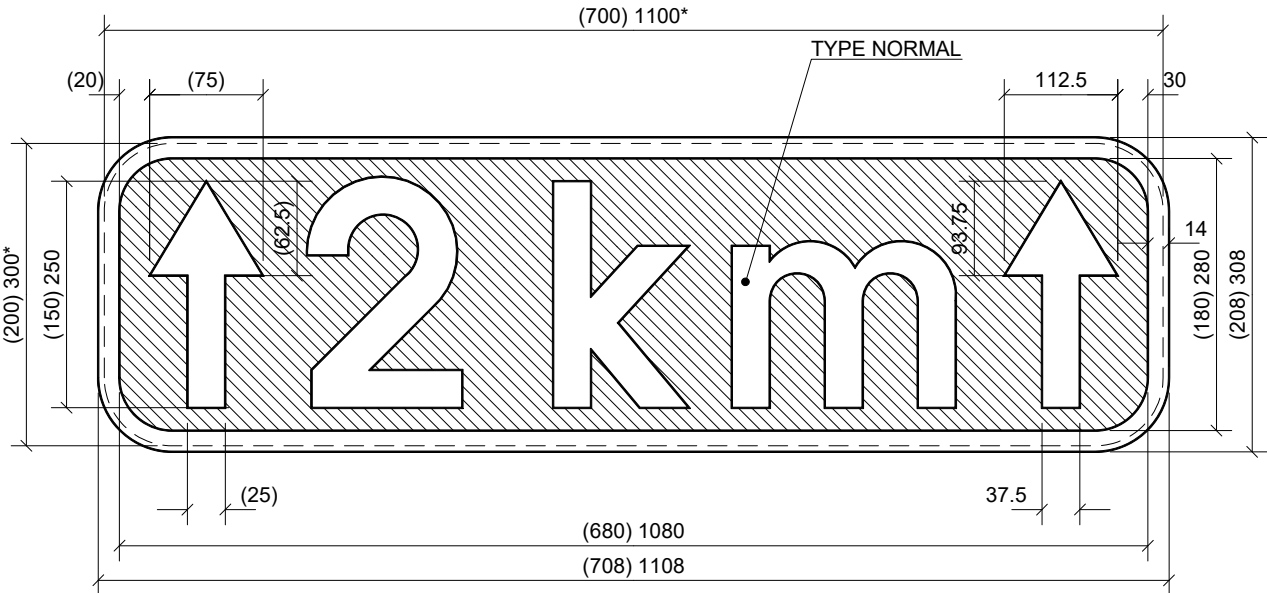

Type II

Type II

* dimensions de la tôle découpée.

LEGENDE
"()" Type 700 x 200
" " Type 1100 x 300

Type II

Type II

* dimensions de la tôle découpée.

LEGENDE
"()" Type 700 x 200
" " Type 1100 x 300