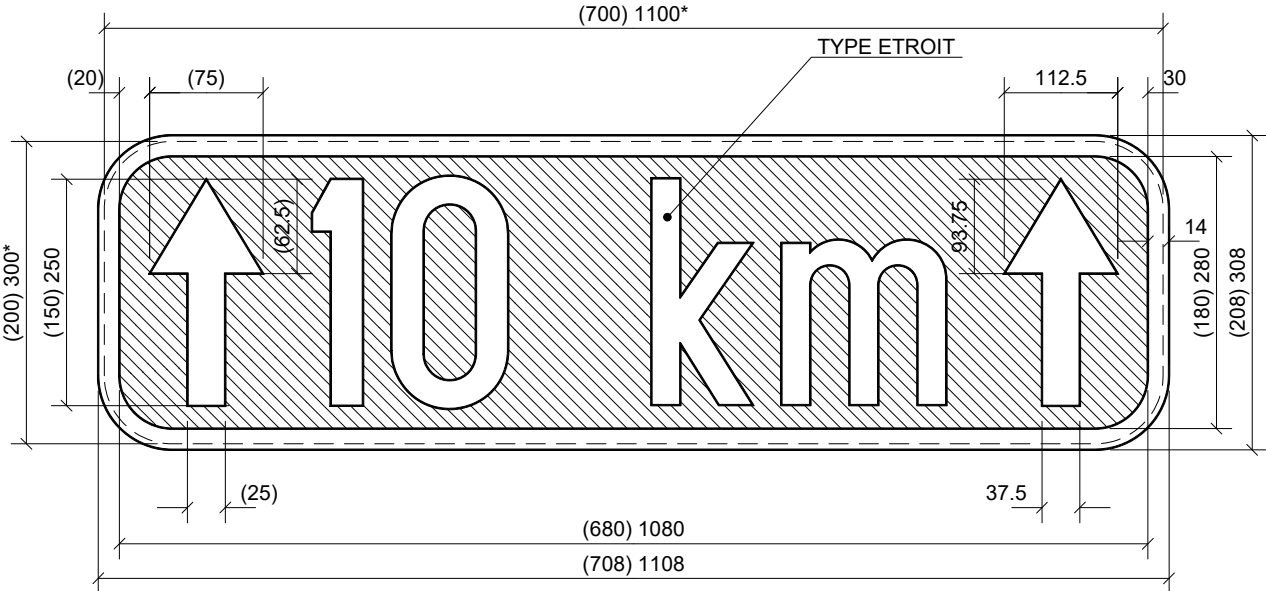

Type II

Type II

* dimensions de la tôle découpée.

LEGENDE
"()" Type 700 x 200
" " Type 1100 x 300

Type II

Type II

* dimensions de la tôle découpée.

LEGENDE
"()" Type 700 x 200
" " Type 1100 x 300