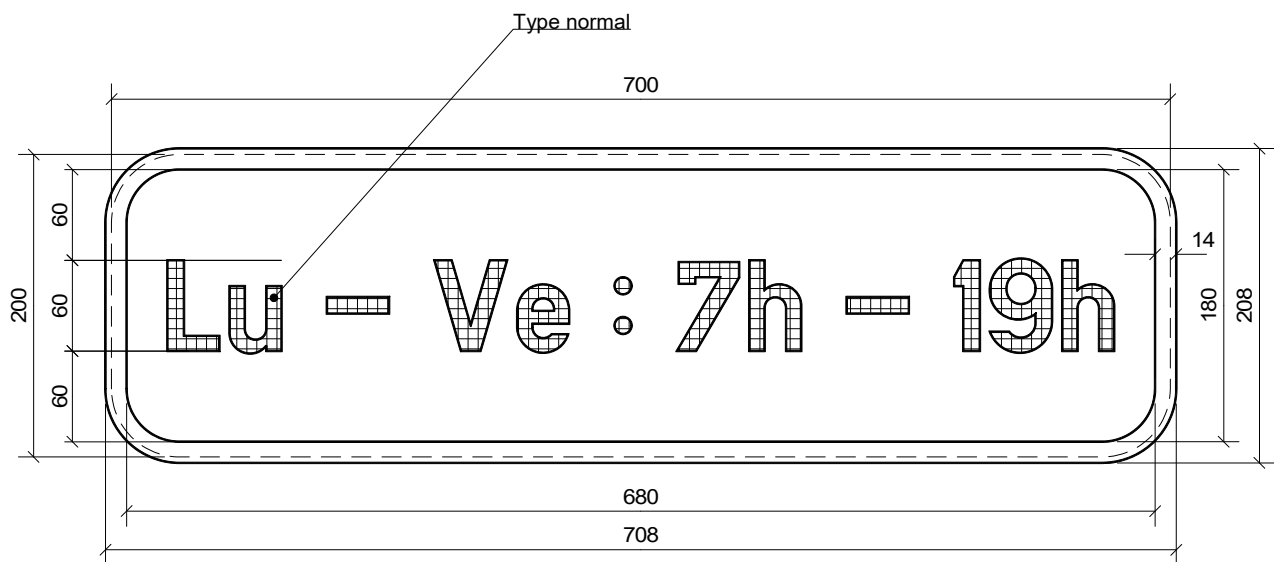

Type V

* dimensions de la tôle découpée.

700 x 200

Type V

Type V

* dimensions de la tôle découpée.

Type V

DU LUNDI AU VENDREDI
7-19h

Type V

* dimensions de la tôle découpée.

Type V

Lu – Ve : 7h – 19h