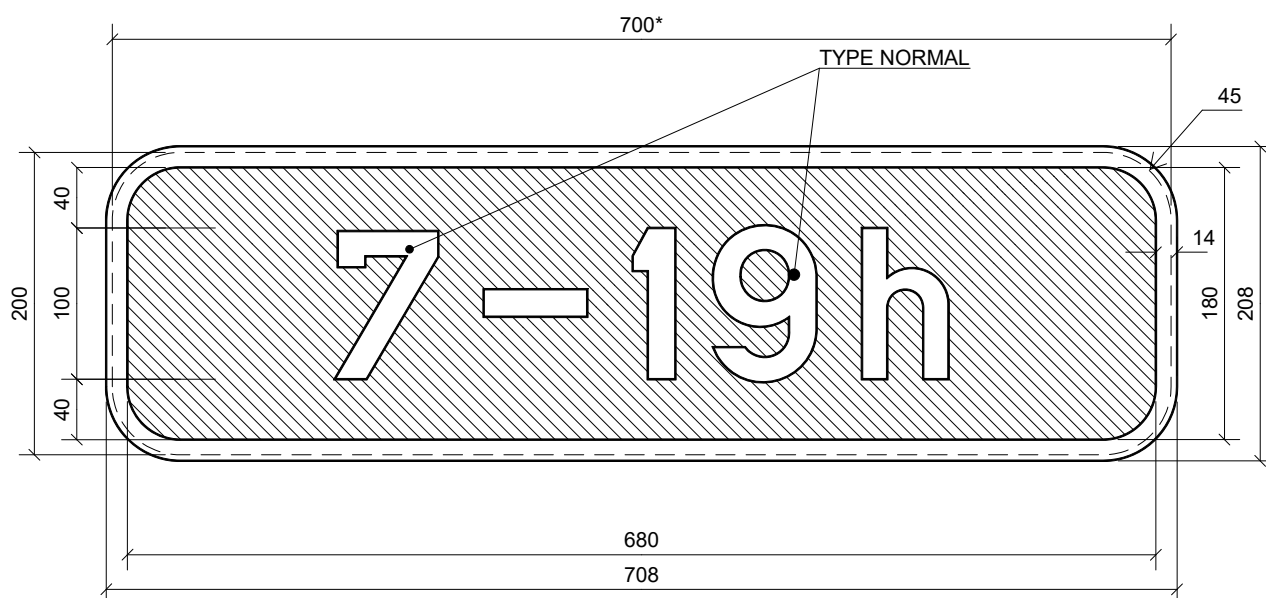

Type V

* dimensions de la tôle découpée.

700 x 200

Type V

Type V

* dimensions de la tôle découpée.

Type V

DU LUNDI AU VENDREDI
7-19h

Type V

* dimensions de la tôle découpée.

Type V

Lu – Ve : 7h – 19h