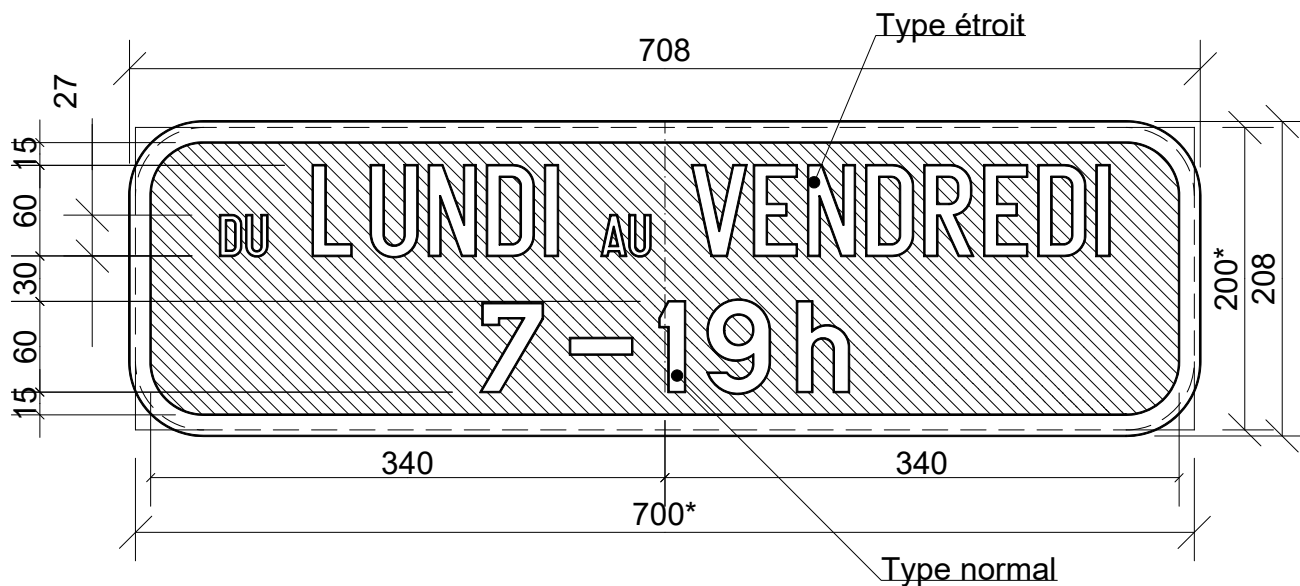

Type V

* dimensions de la tôle découpée.

700 x 200

Type V

Type V

* dimensions de la tôle découpée.

Type V

DU LUNDI AU VENDREDI
7-19h

Type V

* dimensions de la tôle découpée.

Type V

Lu – Ve : 7h – 19h