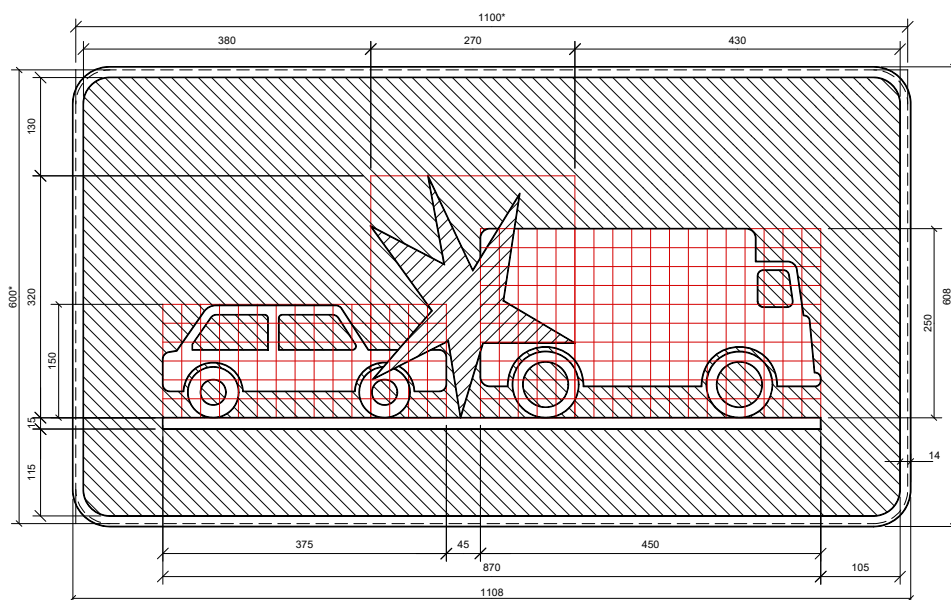

Camion percuté par l'arrière

* dimension de le tôle découpée.

1100x600

Camion percuté par l'arrière

* dimension de le tôle découpée.

1100x600