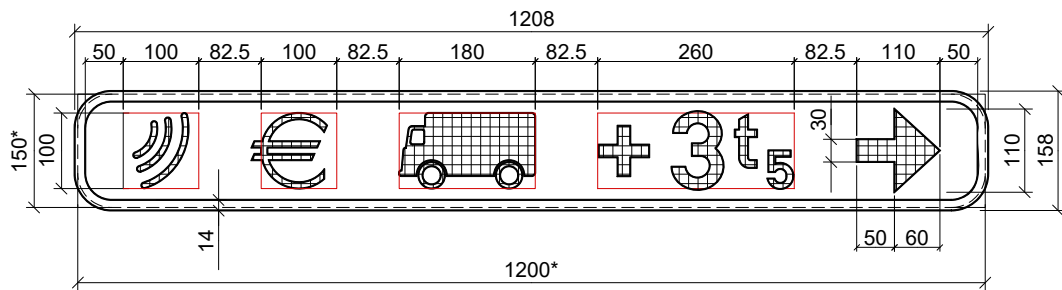

Prélèvement kilométrique - Viapass

* dimensions de la tôle découpée.

1100 x 1500

Prélèvement kilométrique - Viapass

* dimensions de la tôle découpée.

900 x 1300

Prélèvement kilométrique - Viapass

Prélèvement kilométrique - Viapass

* dimensions de la tôle découpée.

2500 x 1000

Prélèvement kilométrique - Viapass

Prélèvement kilométrique type F34a

* dimensions de la tôle découpée.

1200 x 150

Prélèvement kilométrique type F34a

* dimensions de la tôle découpée.

1200 x 150