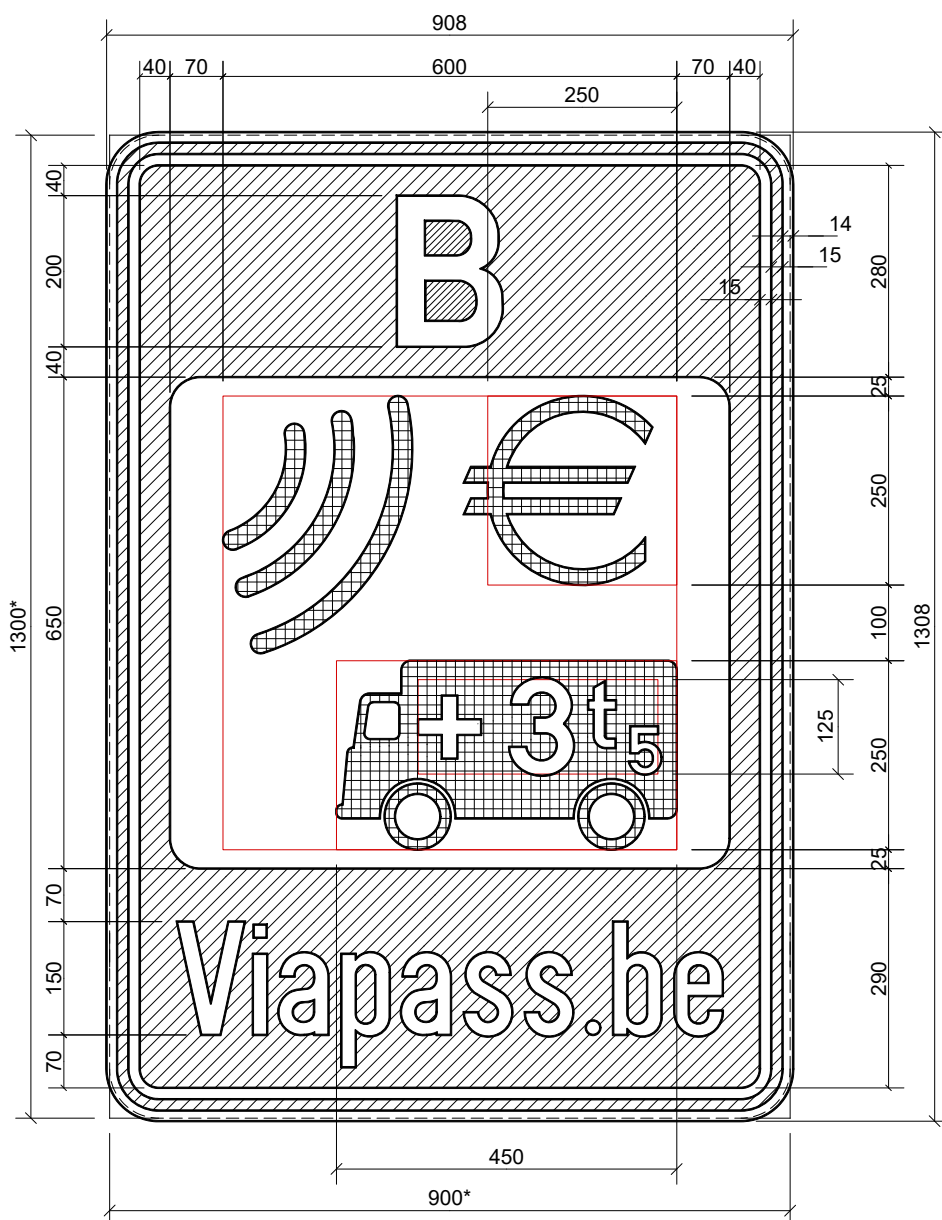

Prélèvement kilométrique - Viapass

* dimensions de la tôle découpée.

1100 x 1500

Prélèvement kilométrique - Viapass

* dimensions de la tôle découpée.

900 x 1300

Prélèvement kilométrique - Viapass

Prélèvement kilométrique - Viapass

* dimensions de la tôle découpée.

2500 x 1000

Prélèvement kilométrique - Viapass

Prélèvement kilométrique type F34a

* dimensions de la tôle découpée.

1200 x 150

Prélèvement kilométrique type F34a

* dimensions de la tôle découpée.

1200 x 150