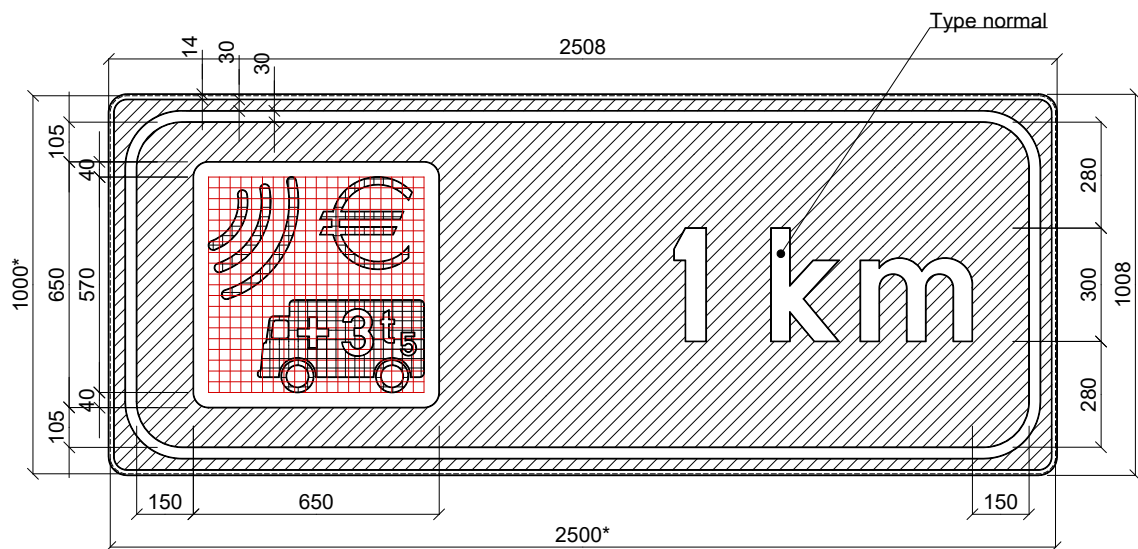

Prélèvement kilométrique - Viapass

* dimensions de la tôle découpée.

1100 x 1500

Prélèvement kilométrique - Viapass

* dimensions de la tôle découpée.

900 x 1300

Prélèvement kilométrique - Viapass

Prélèvement kilométrique - Viapass

* dimensions de la tôle découpée.

2500 x 1000

Prélèvement kilométrique - Viapass

Prélèvement kilométrique type F34a

* dimensions de la tôle découpée.

1200 x 150

Prélèvement kilométrique type F34a

* dimensions de la tôle découpée.

1200 x 150