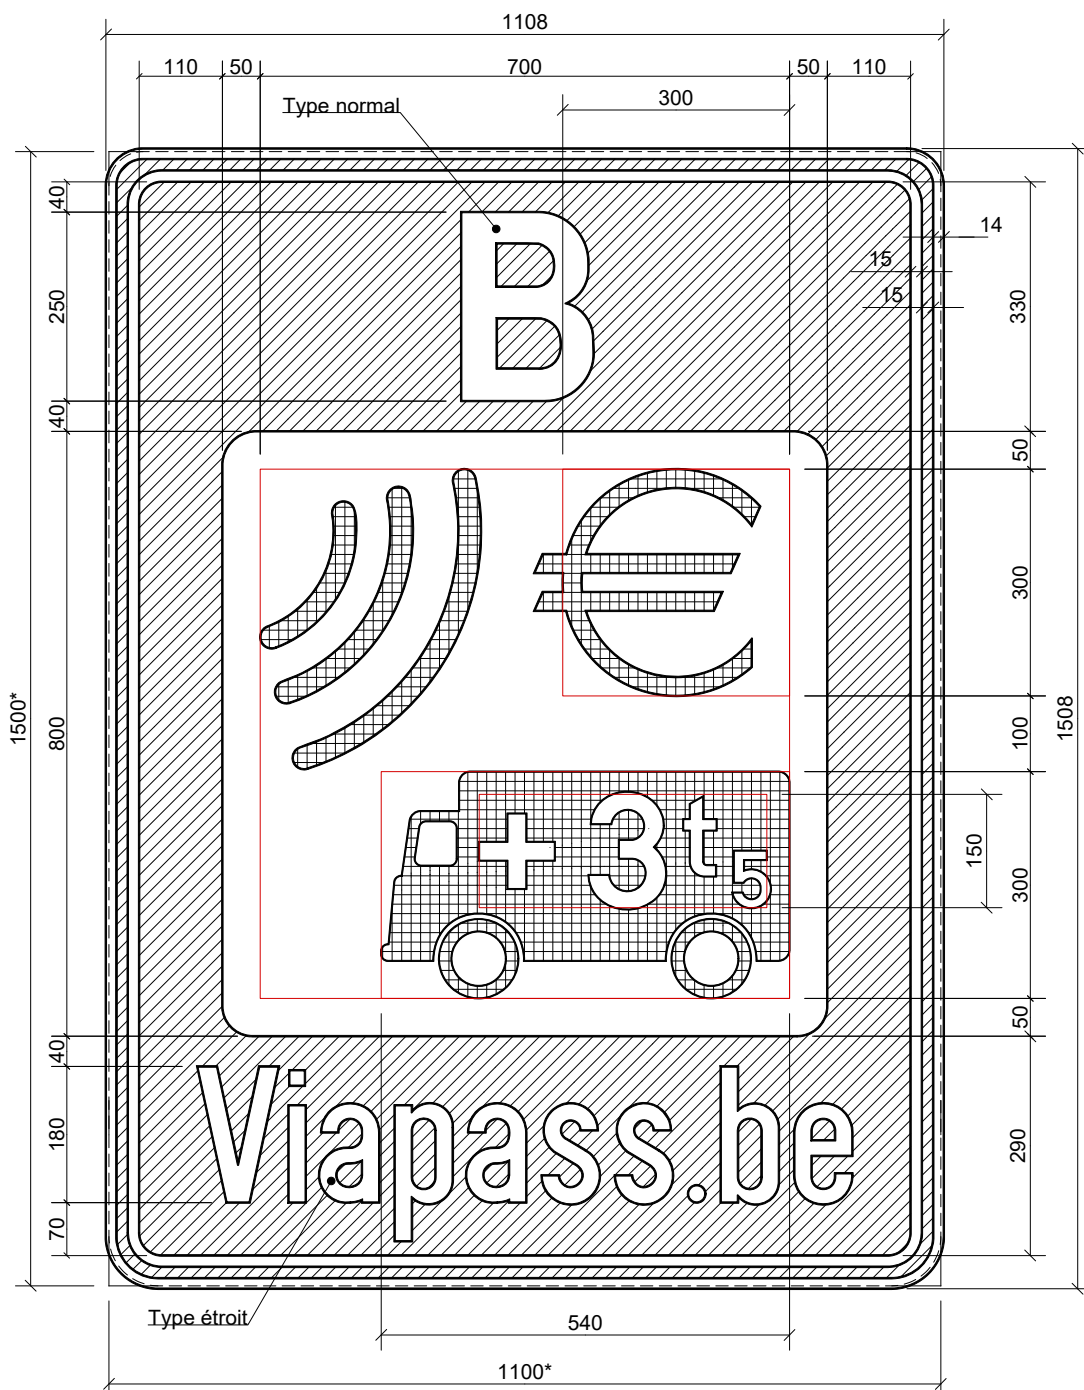

Prélèvement kilométrique - Viapass

* dimensions de la tôle découpée.

1100 x 1500

Prélèvement kilométrique - Viapass

* dimensions de la tôle découpée.

900 x 1300

Prélèvement kilométrique - Viapass

Prélèvement kilométrique - Viapass

* dimensions de la tôle découpée.

2500 x 1000

Prélèvement kilométrique - Viapass

Prélèvement kilométrique type F34a

* dimensions de la tôle découpée.

1200 x 150

Prélèvement kilométrique type F34a

* dimensions de la tôle découpée.

1200 x 150