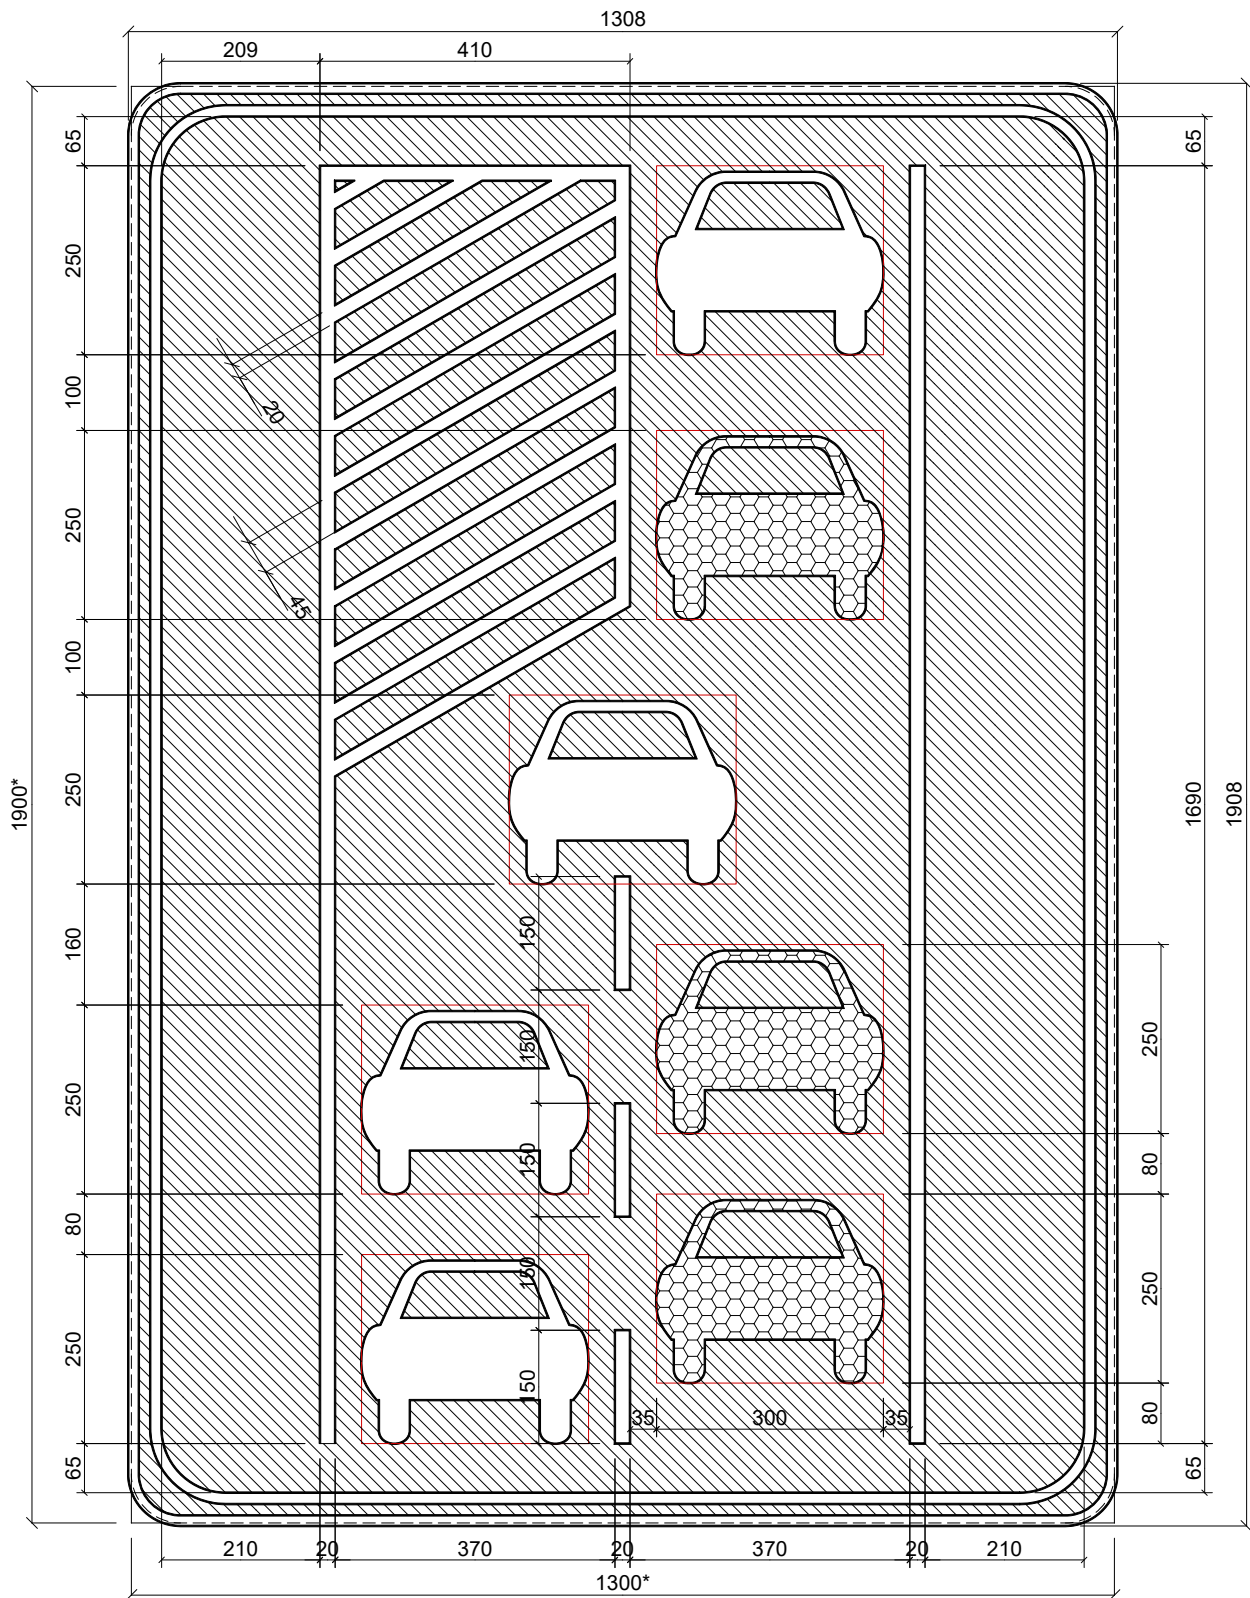

"Tirette"

* dimensions de la tôle découpée.

700 x 900 pour RN

"Tirette"

* dimensions de la tôle découpée.

1300 x 1900 pour Autoroute

"Tirette"

"Tirette"