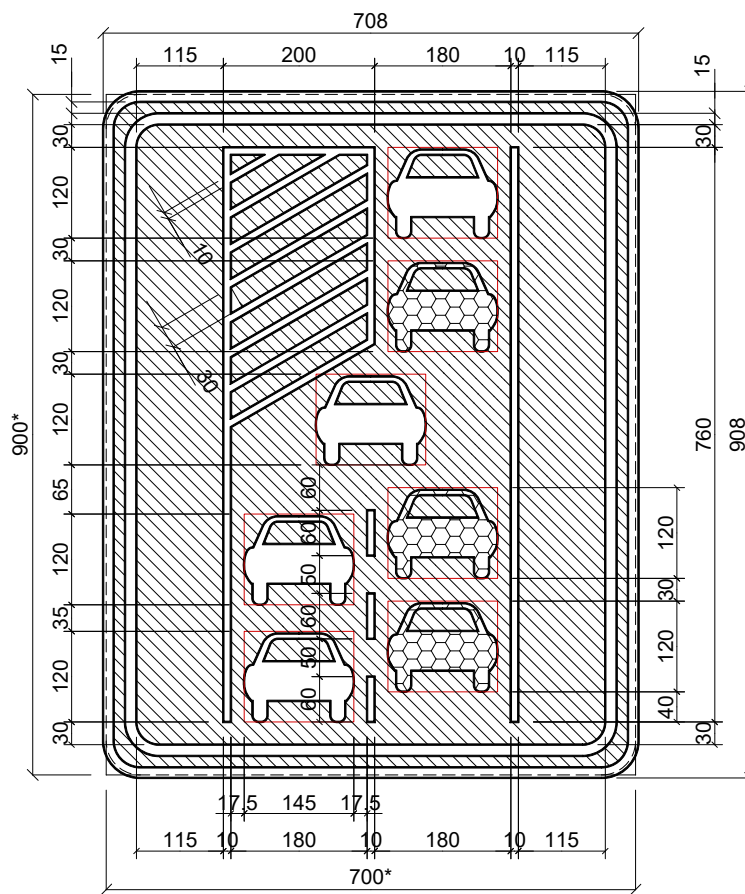

"Tirette"

* dimensions de la tôle découpée.

700 x 900 pour RN

"Tirette"

* dimensions de la tôle découpée.

1300 x 1900 pour Autoroute

"Tirette"

"Tirette"