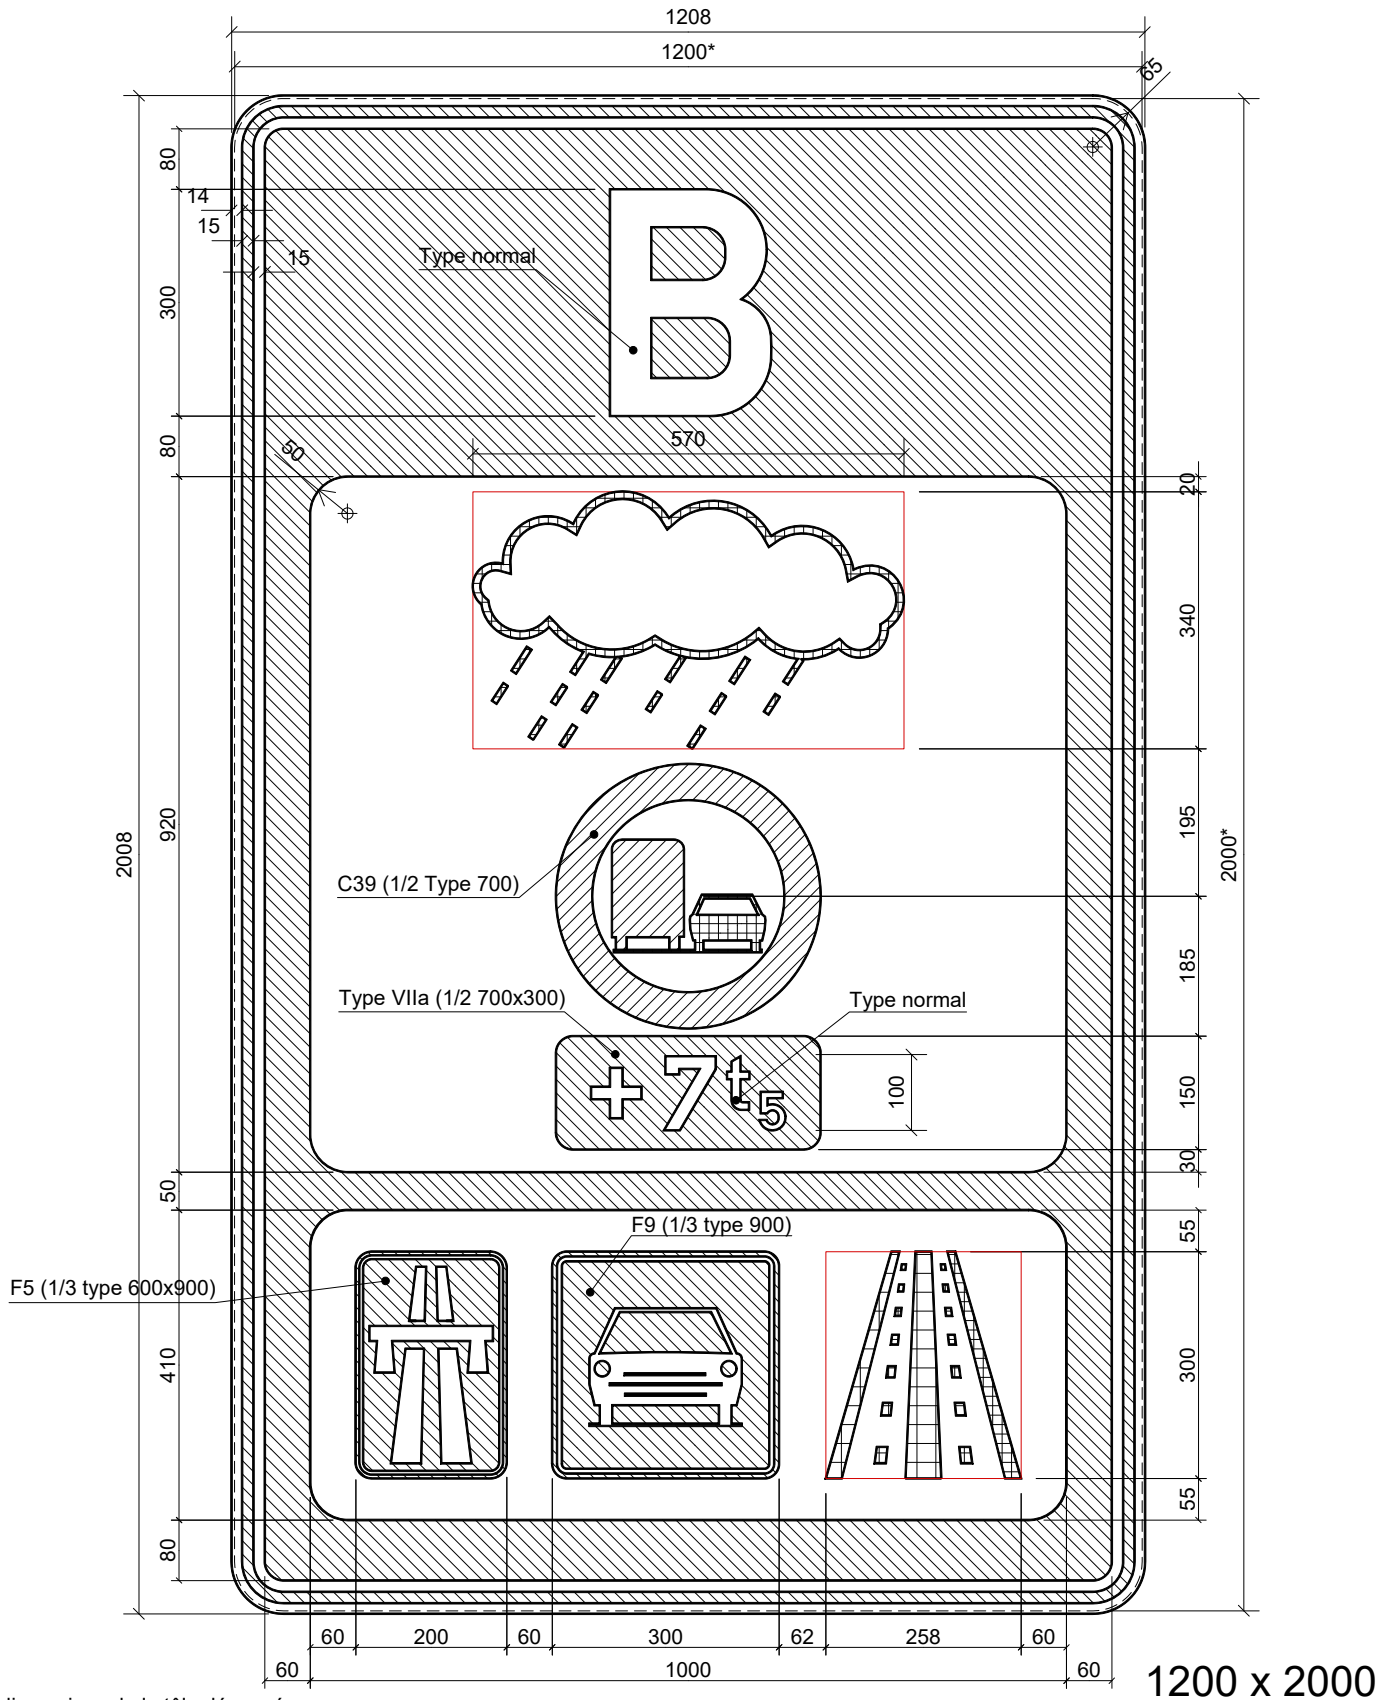

INTEMPERIES

* dimensions de la tôle découpée.

1200 x 2000

INTEMPERIES