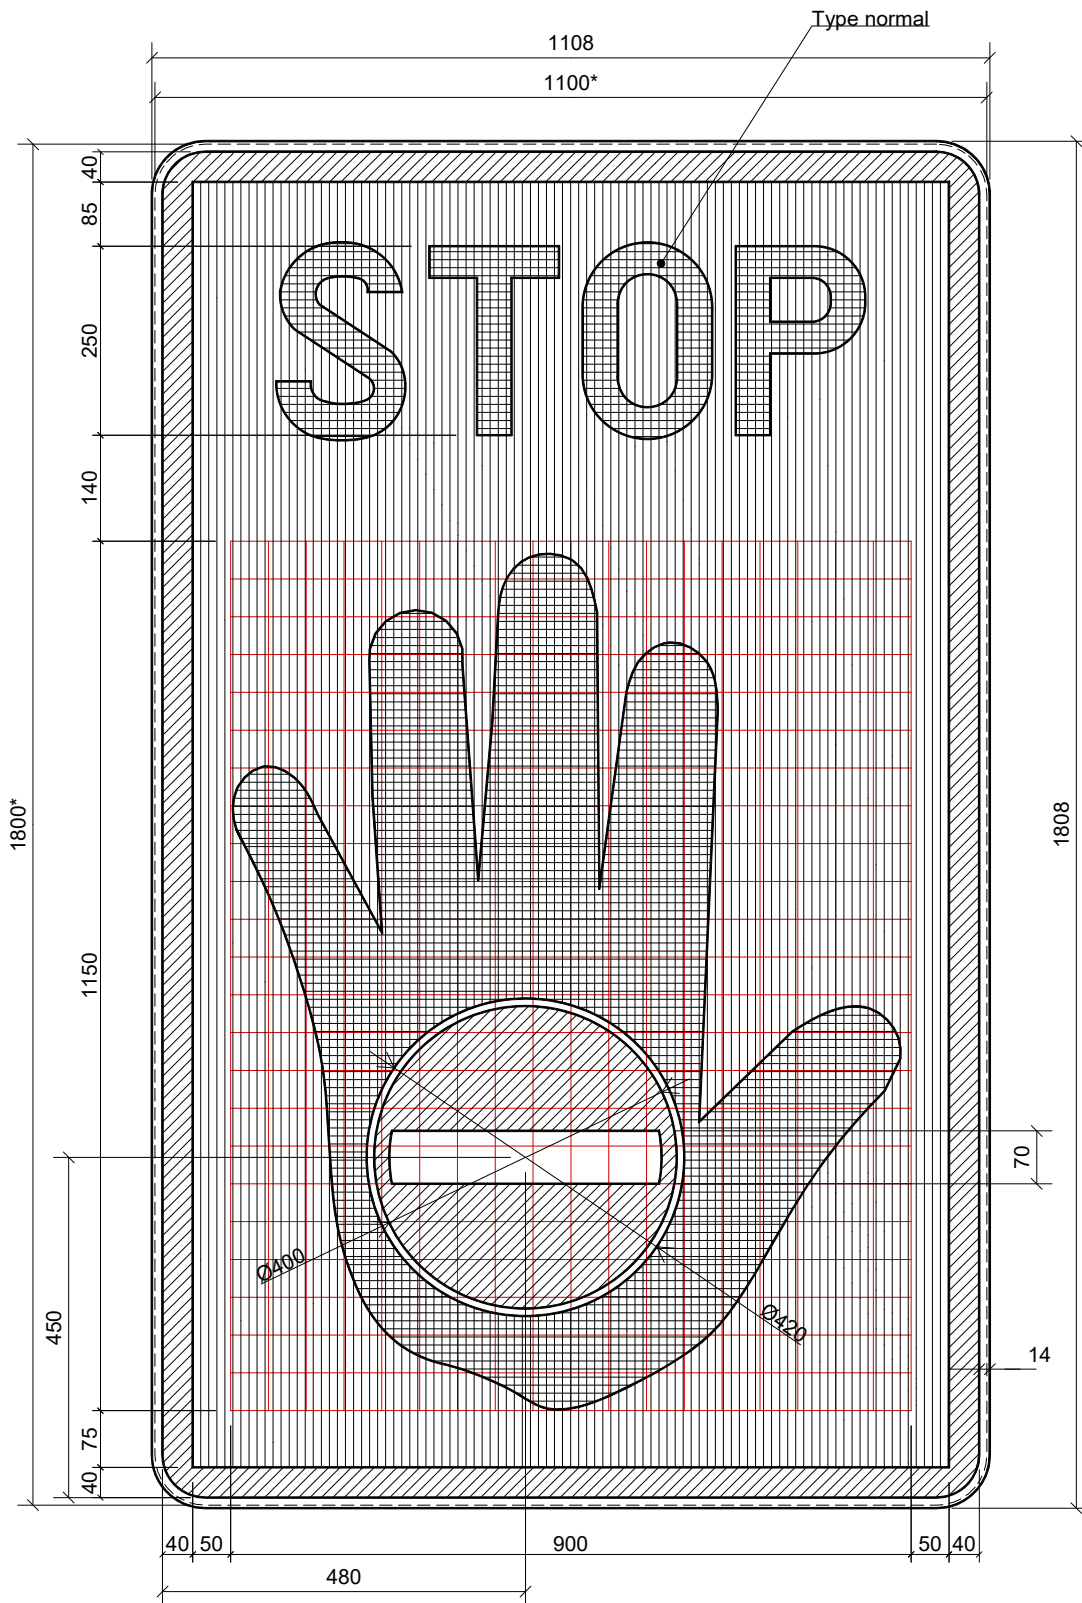

Main-stop

* dimensions de la tôle découpée.

900x1500

Main-stop

900x1500

Main-stop

1100x1800

* dimensions de la tôle découpée.

Main-stop

1100x1800