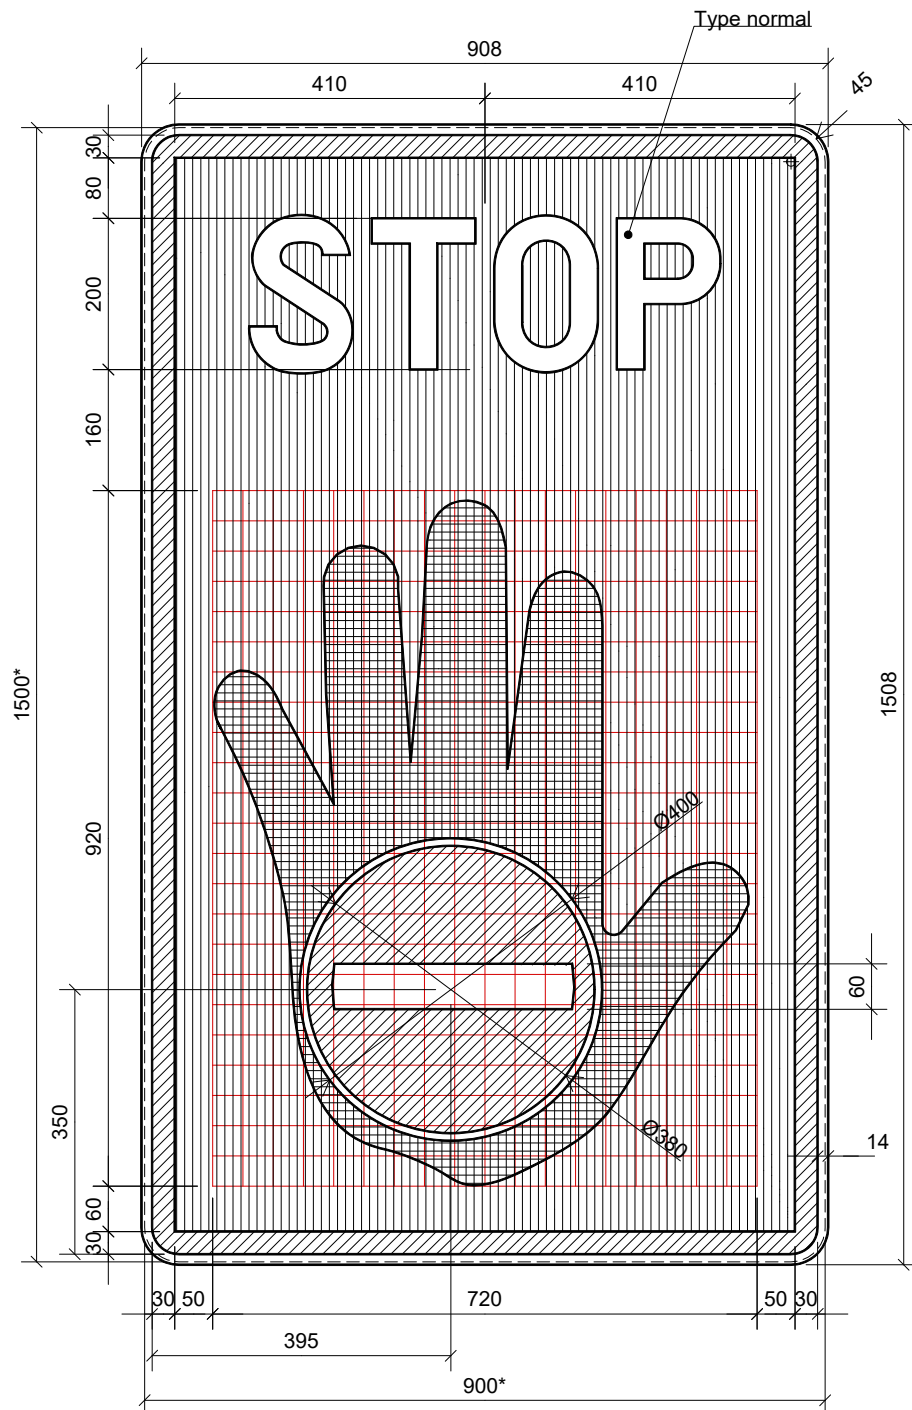

Main-stop

* dimensions de la tôle découpée.

900x1500

Main-stop

900x1500

Main-stop

1100x1800

* dimensions de la tôle découpée.

Main-stop

1100x1800