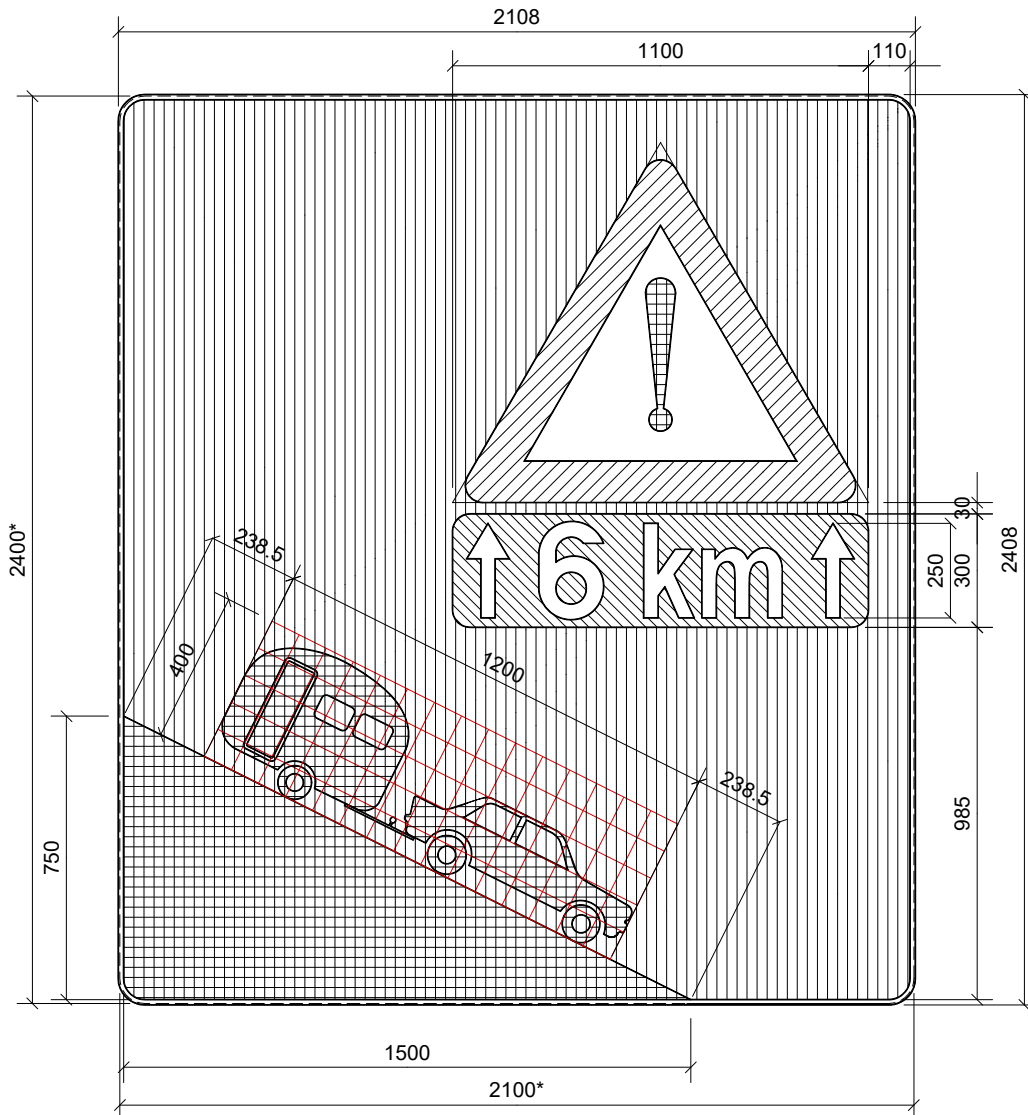

# Pente

1/20

2100 x 2400

Signalisation des pentes dangereuses  
pour les véhicules tractant une caravane  
sur autoroute