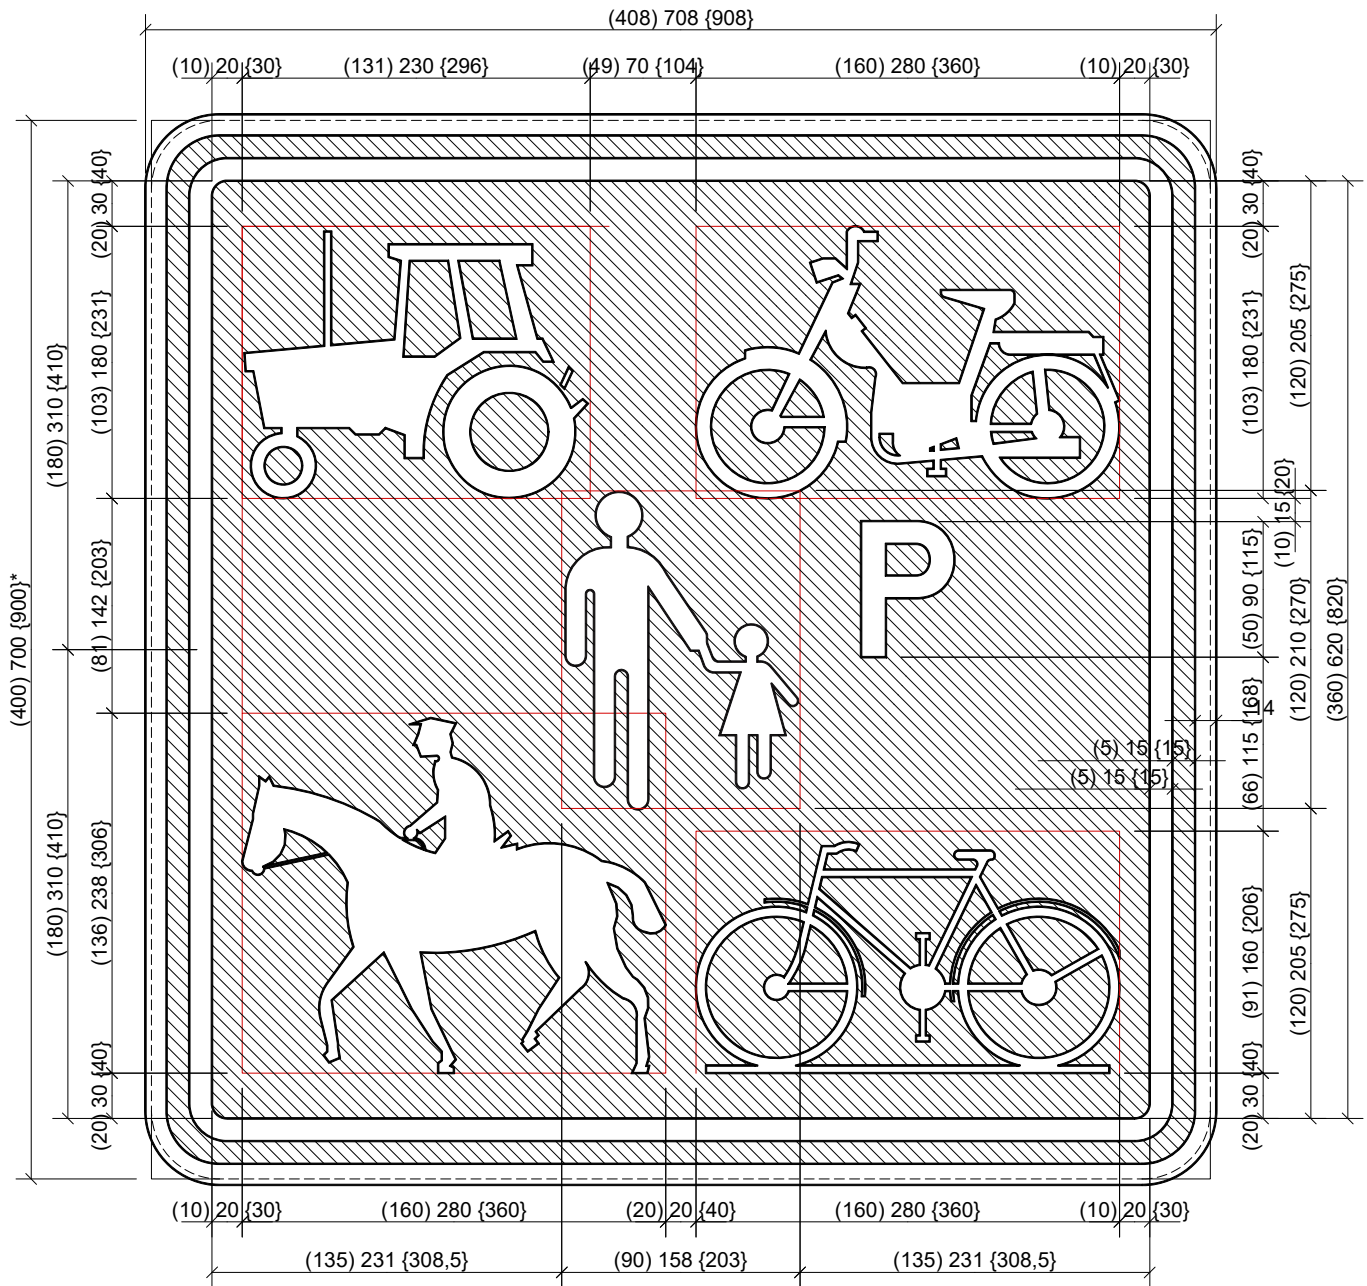

F99c

LEGENDE

"()" Type 400 x 400

" " " Type 700 x 700

"{ }" Type 900 x 900

* dimensions de la tôle découpée.

F99c

F99c

F99c

F99c

F99c