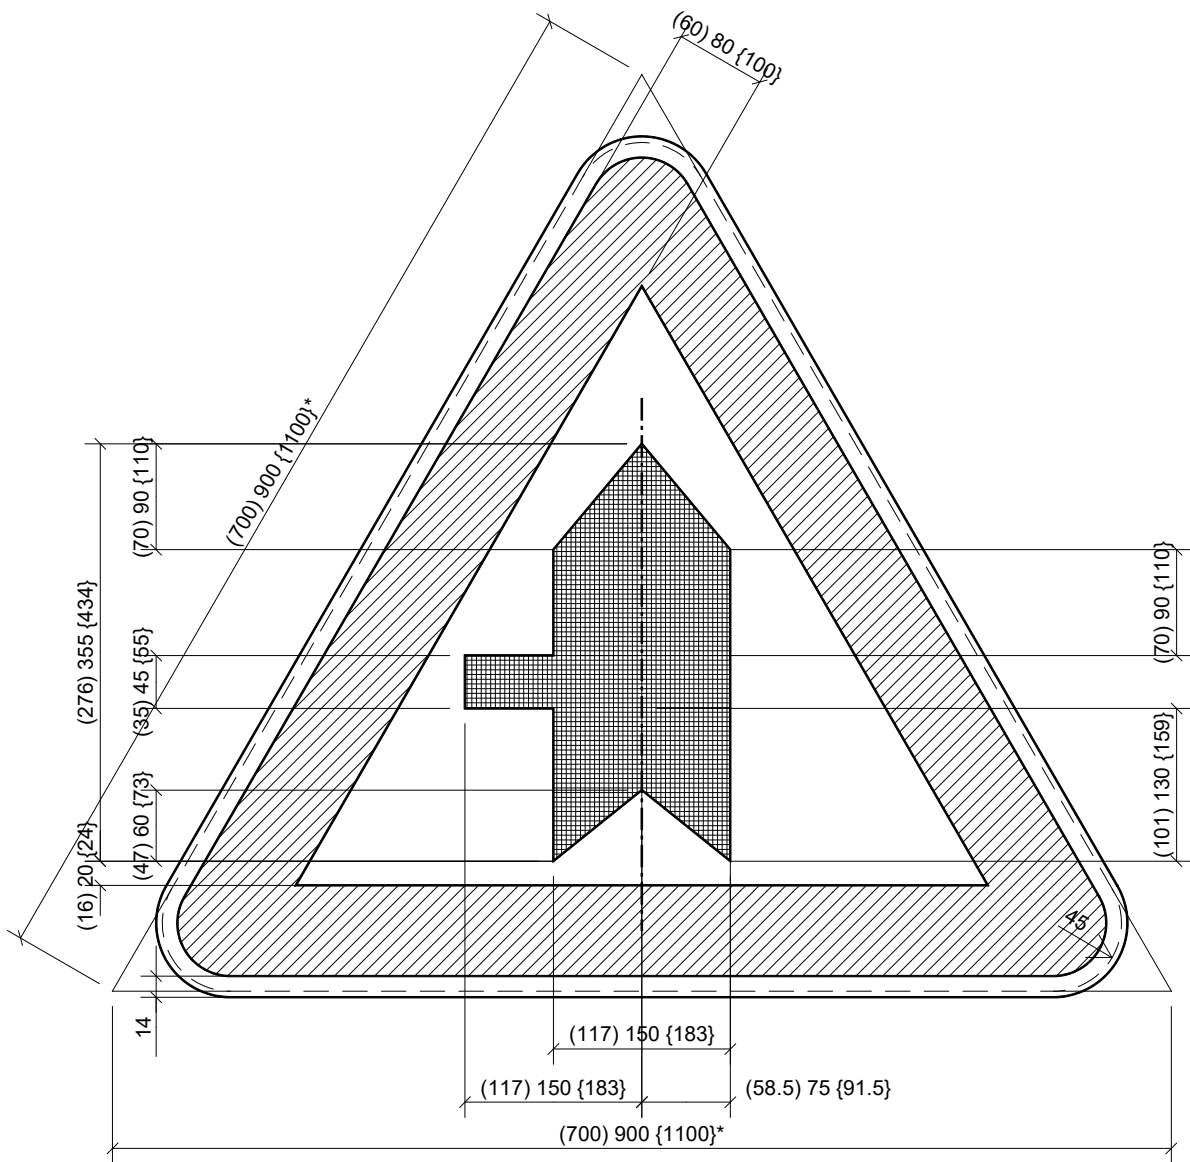

B15a

LEGENDE

"()" Type 700
 " { } " Type 900
 "{ }" Type 1100

* dimensions de la tôle découpée.

B15a

B15b

LEGENDE

"()" Type 700
 " " Type 900
 "{ }" Type 1100

* dimensions de la tôle découpée.

B15b

B15c

LEGENDE

"()" Type 700
 " " Type 900
 "{ }" Type 1100

* dimensions de la tôle découpée.

B15c

B15d

LEGENDE

"()" Type 700
 " " Type 900
 "{ }" Type 1100

* dimensions de la tôle découpée.

B15d

B15e

B15f

LEGENDE

"()" Type 700
 " " Type 900
 "{ }" Type 1100

* dimensions de la tôle découpée.

B15f

B15g