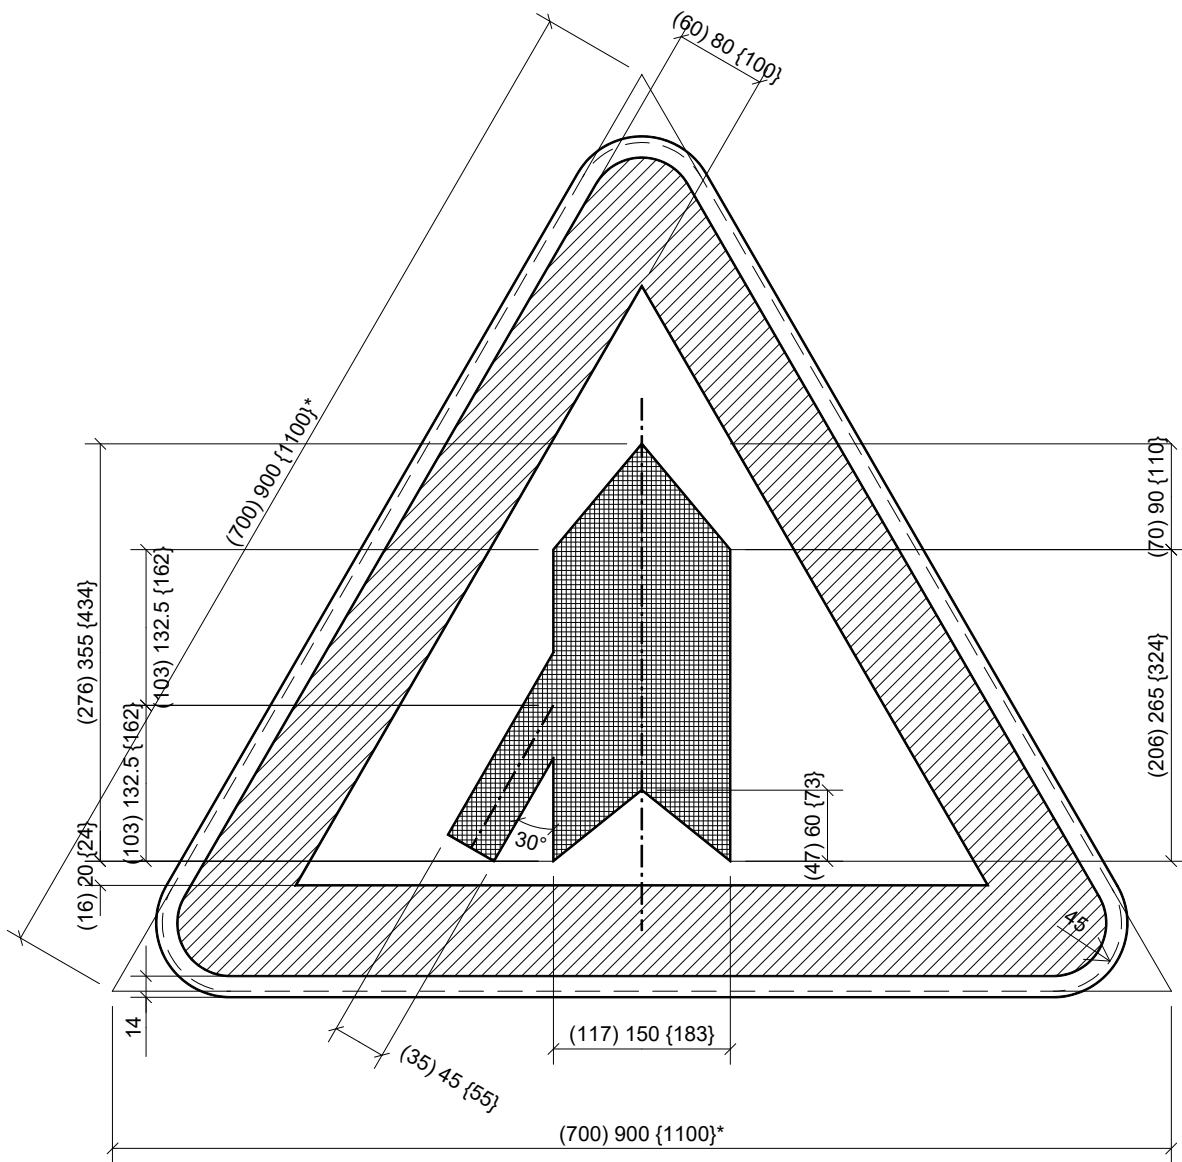

B15a

LEGENDE

"()" Type 700
 " { } " Type 900
 "{ }" Type 1100

* dimensions de la tôle découpée.

B15a

B15b

LEGENDE

"()" Type 700
 " " Type 900
 "{ }" Type 1100

* dimensions de la tôle découpée.

B15b

B15c

LEGENDE

"()" Type 700
 " " Type 900
 "{ }" Type 1100

* dimensions de la tôle découpée.

B15c

B15d

LEGENDE

"()" Type 700
 " " Type 900
 "{ }" Type 1100

* dimensions de la tôle découpée.

B15d

B15e

B15f

LEGENDE

"()" Type 700
 " " Type 900
 "{ }" Type 1100

* dimensions de la tôle découpée.

B15f

B15g