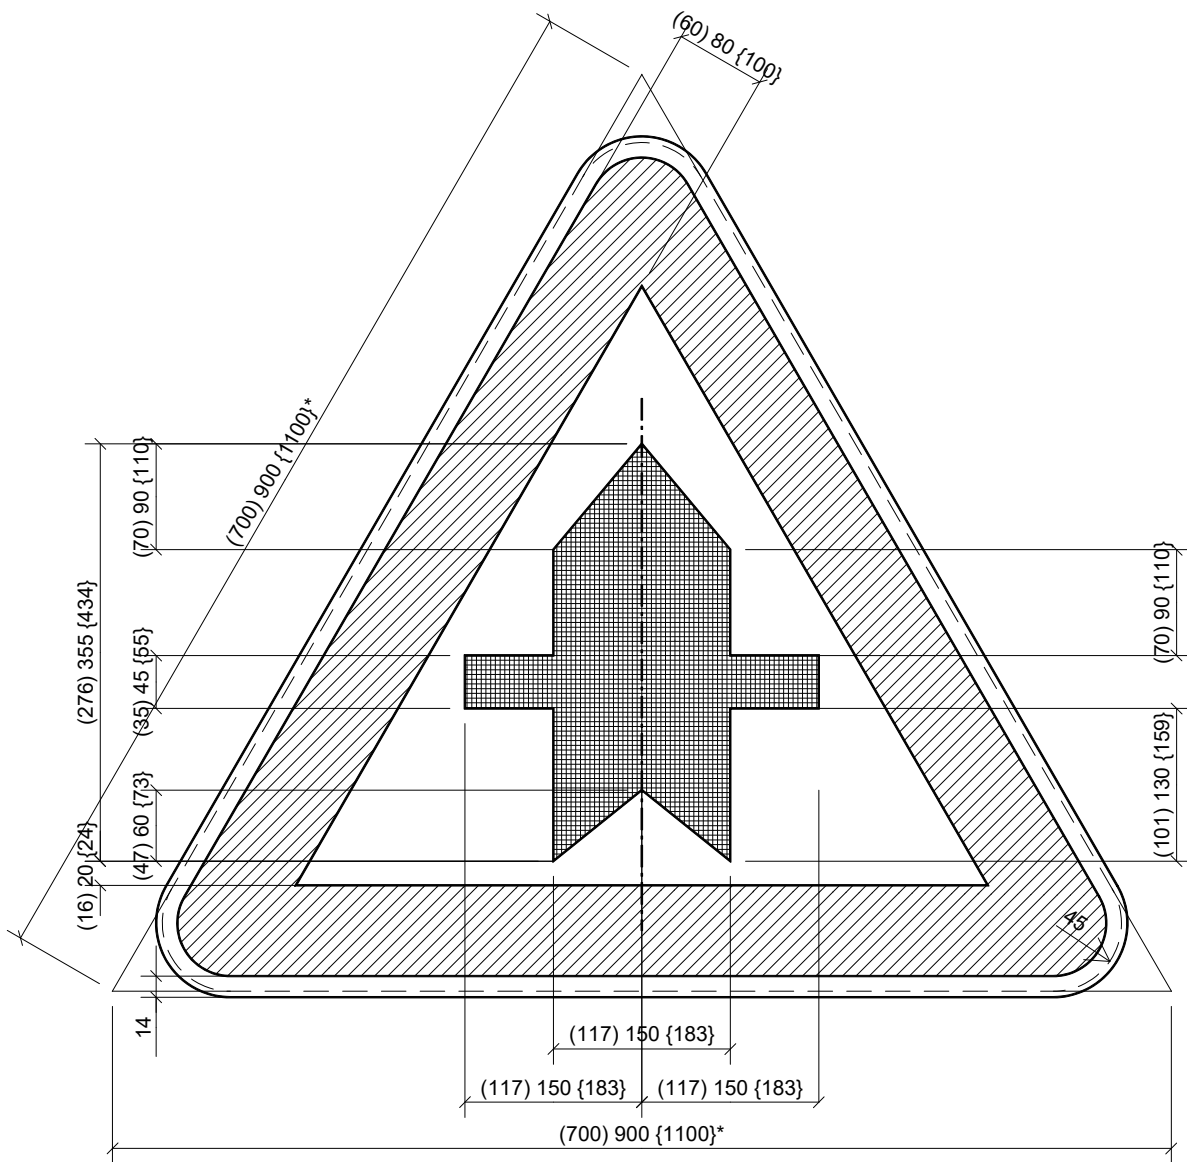

B15a

LEGENDE

"()" Type 700
 " { } " Type 900
 "{ }" Type 1100

* dimensions de la tôle découpée.

B15a

B15b

LEGENDE

"()" Type 700
 " " Type 900
 "{ }" Type 1100

* dimensions de la tôle découpée.

B15b

B15c

LEGENDE

"()" Type 700
 " " Type 900
 "{ }" Type 1100

* dimensions de la tôle découpée.

B15c

B15d

LEGENDE

"()" Type 700
 " " Type 900
 "{ }" Type 1100

* dimensions de la tôle découpée.

B15d

B15e

B15f

LEGENDE

"()" Type 700
 " " Type 900
 "{ }" Type 1100

* dimensions de la tôle découpée.

B15f

B15g