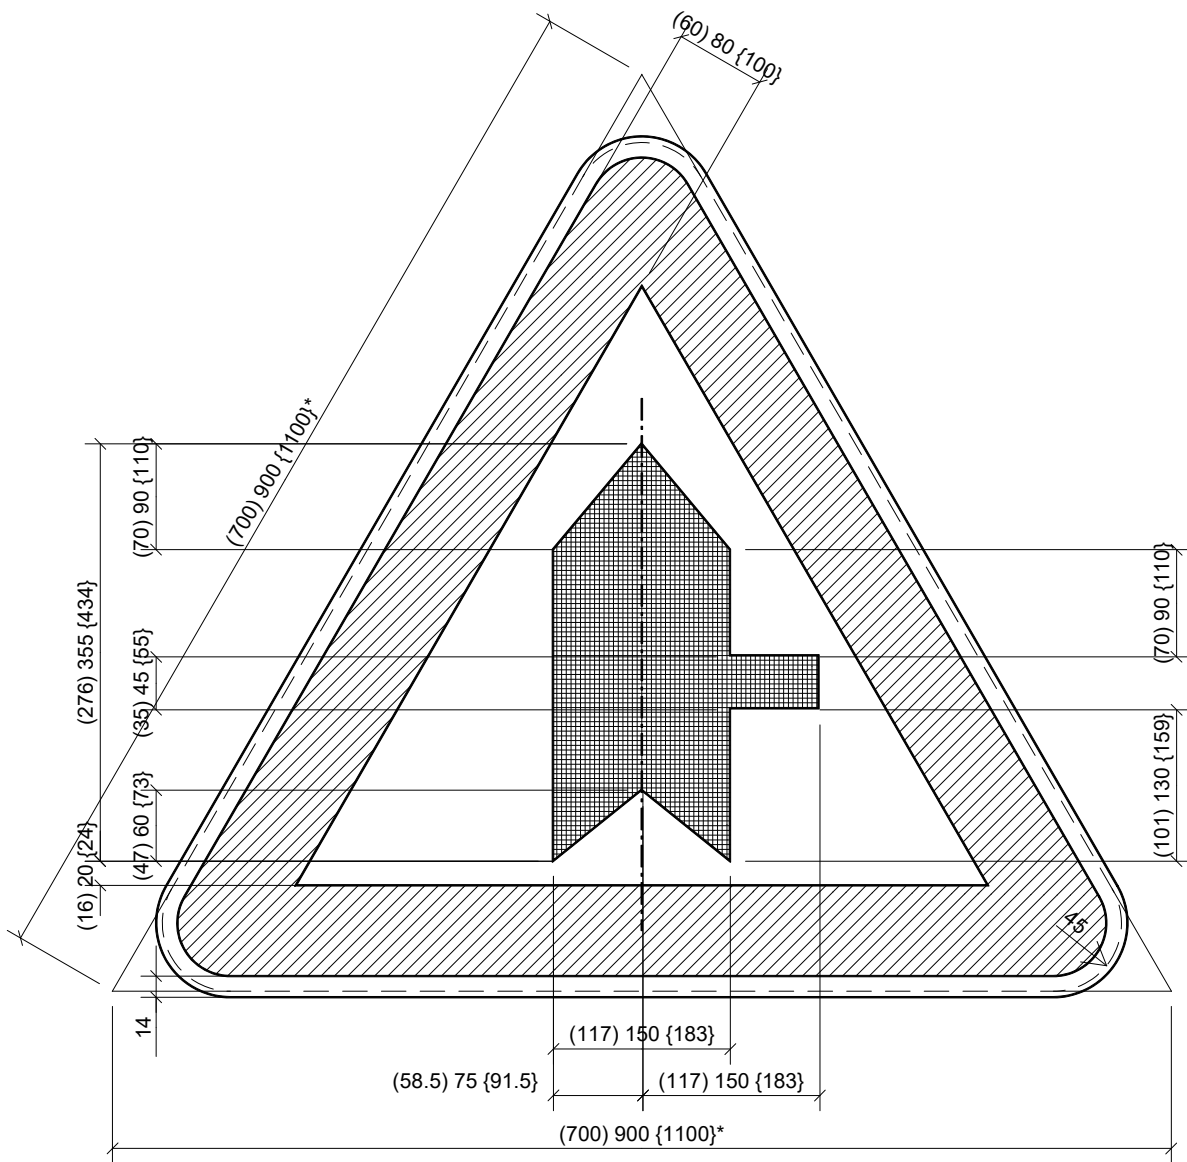

B15a

LEGENDE

"()" Type 700
 " { } " Type 900
 "{ }" Type 1100

* dimensions de la tôle découpée.

B15a

B15b

LEGENDE

"()" Type 700
 " " Type 900
 "{ }" Type 1100

* dimensions de la tôle découpée.

B15b

B15c

LEGENDE

"()" Type 700
 " " Type 900
 "{ }" Type 1100

* dimensions de la tôle découpée.

B15c

B15d

LEGENDE

"()" Type 700
 " " Type 900
 "{ }" Type 1100

* dimensions de la tôle découpée.

B15d

B15e

B15f

LEGENDE

"()" Type 700
 " " Type 900
 "{ }" Type 1100

* dimensions de la tôle découpée.

B15f

B15g