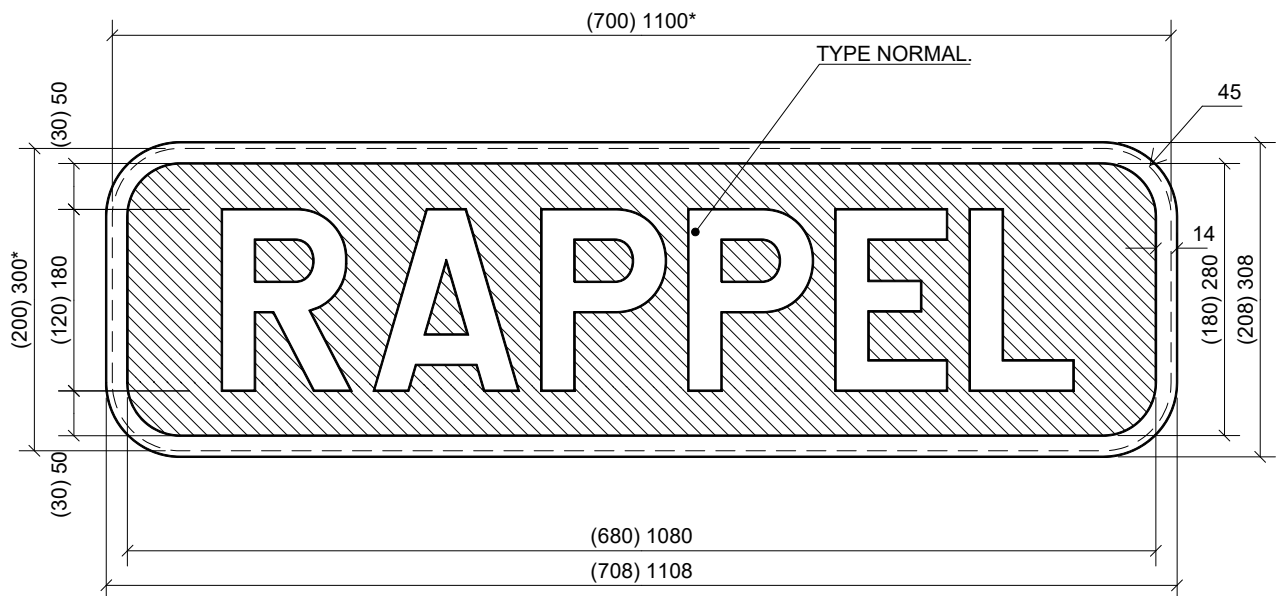

Type VI

* dimensions de la tôle découpée.

LEGENDE

"()" Type 700 x 200
" " " Type 1100 x 300

Type VI