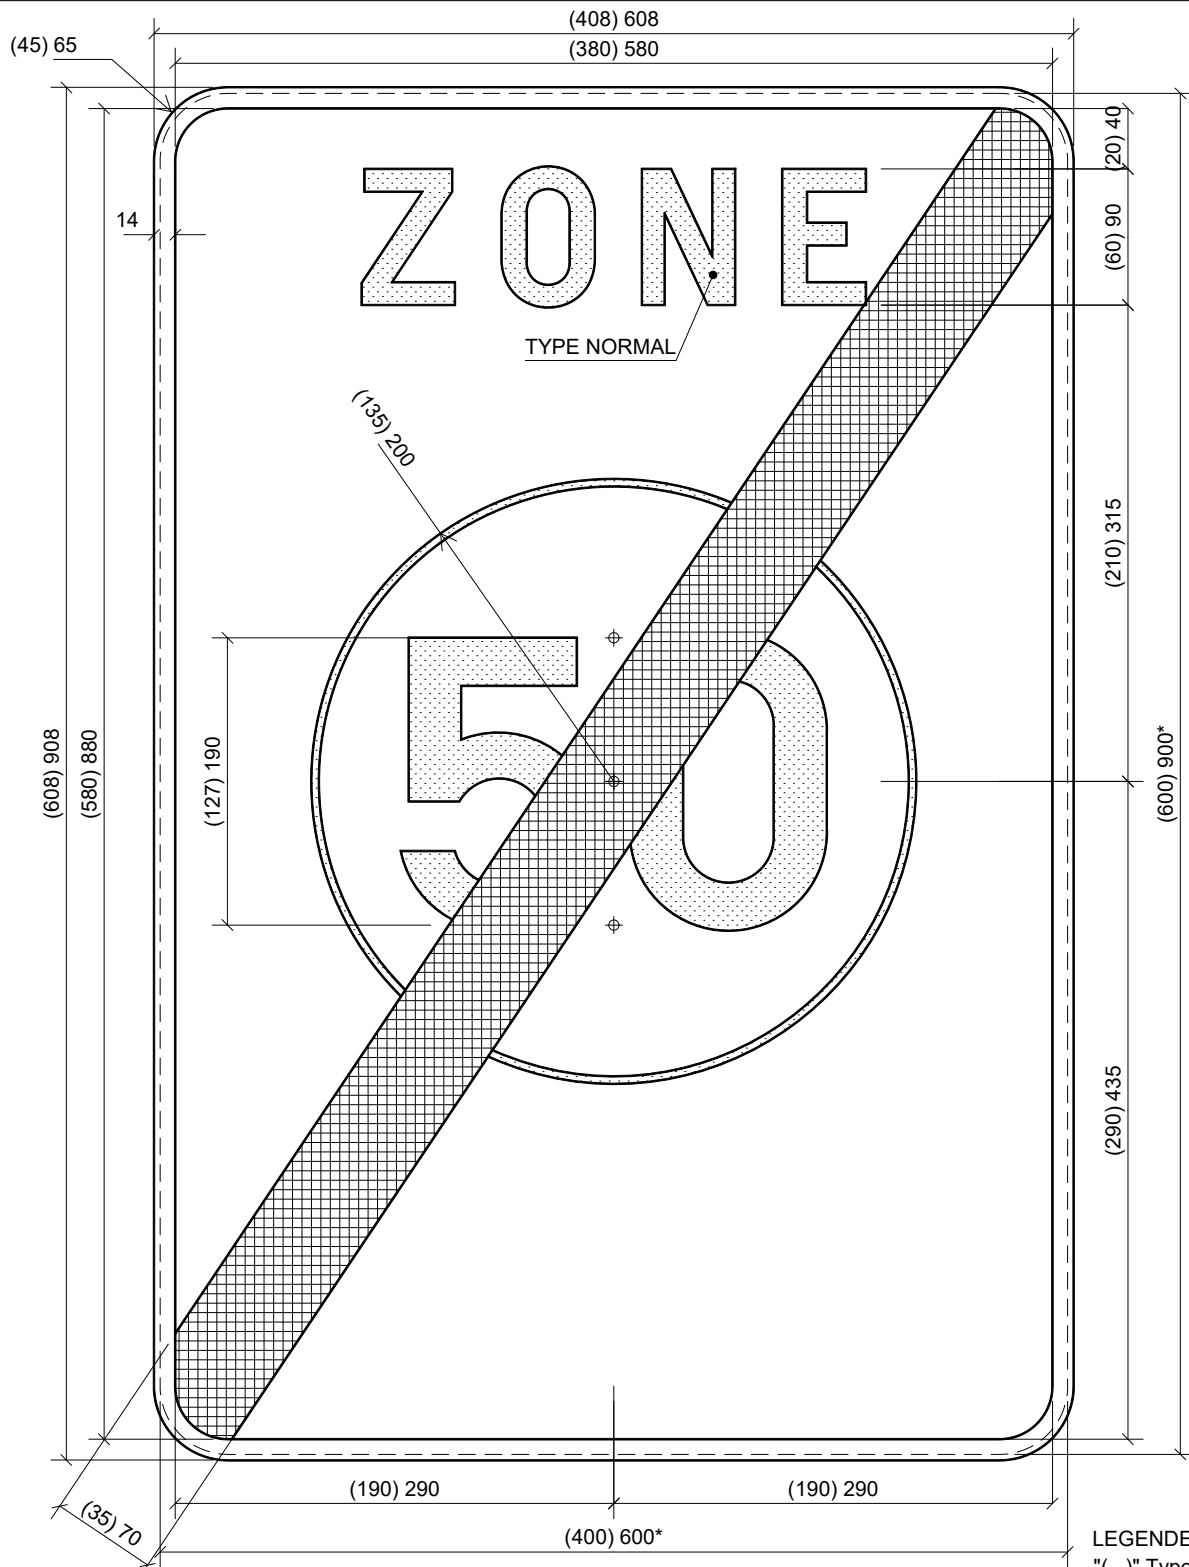

ZC45

* dimensions de la tôle découpée.

LEGENDE

"( )" Type 400 x 600
" " Type 600 x 900