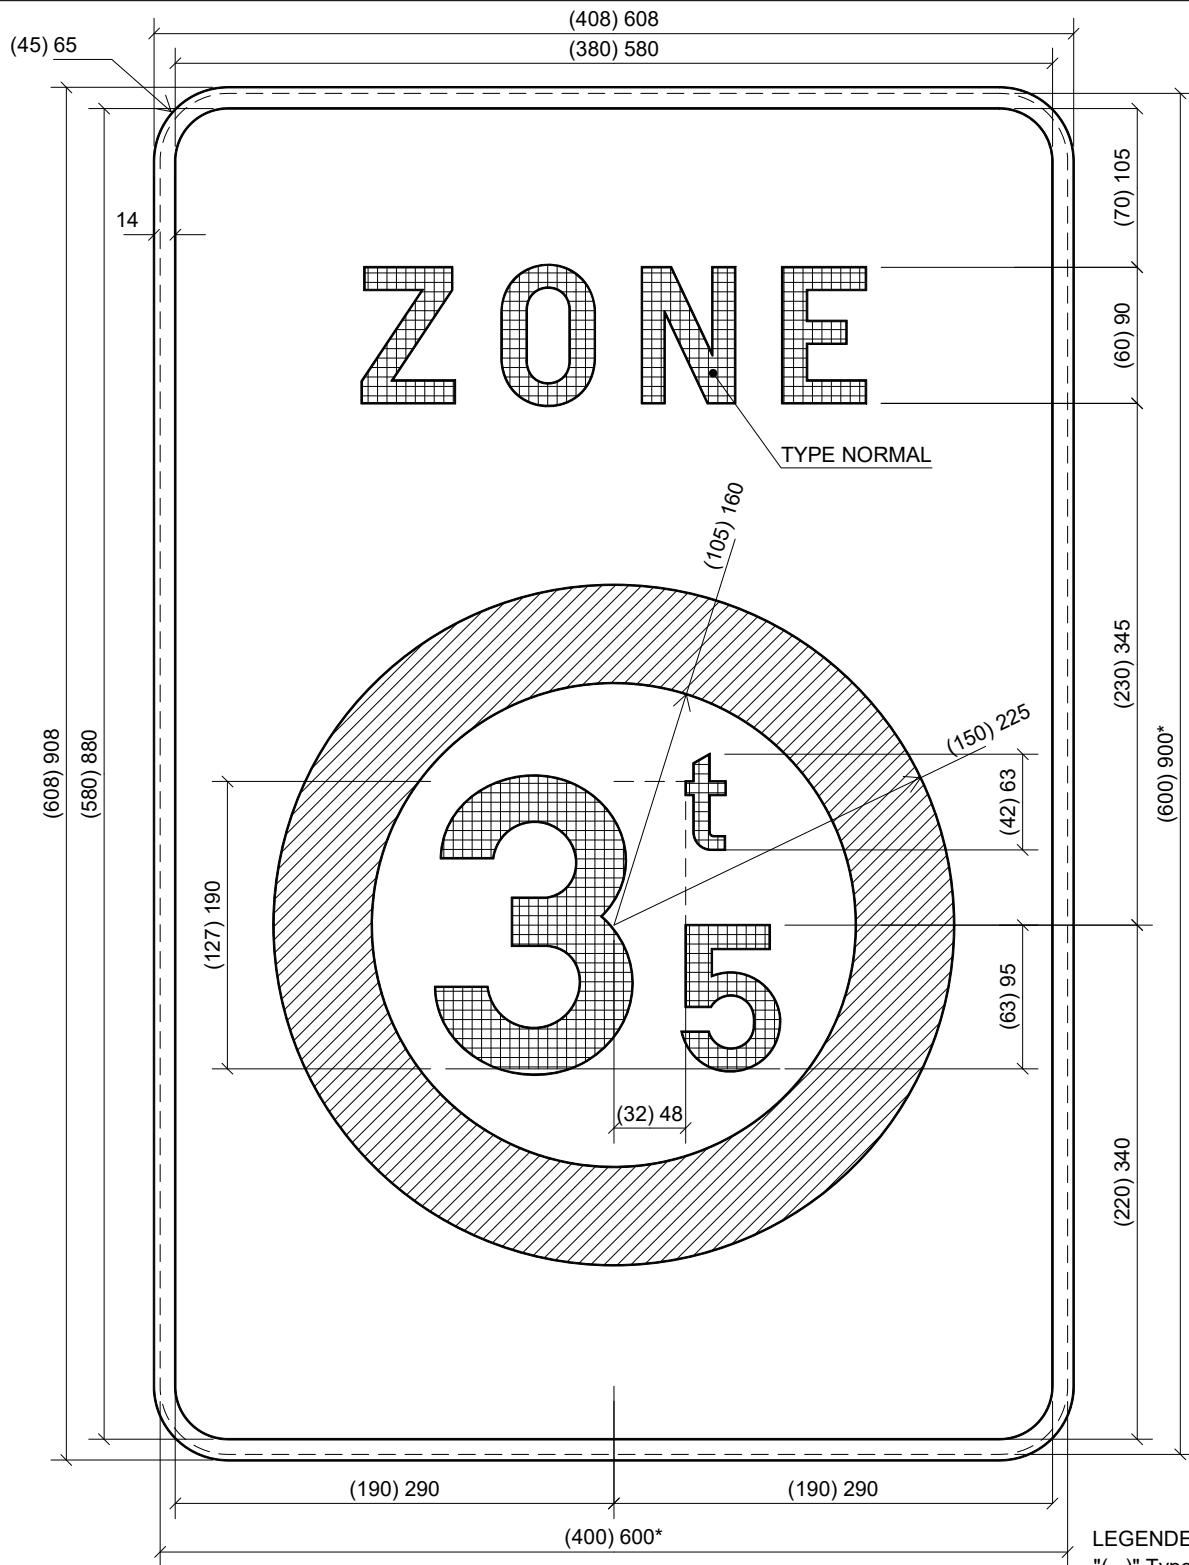

ZC21

* dimensions de la tôle découpée.

LEGENDE

"( )" Type 400 x 600
" " Type 600 x 900