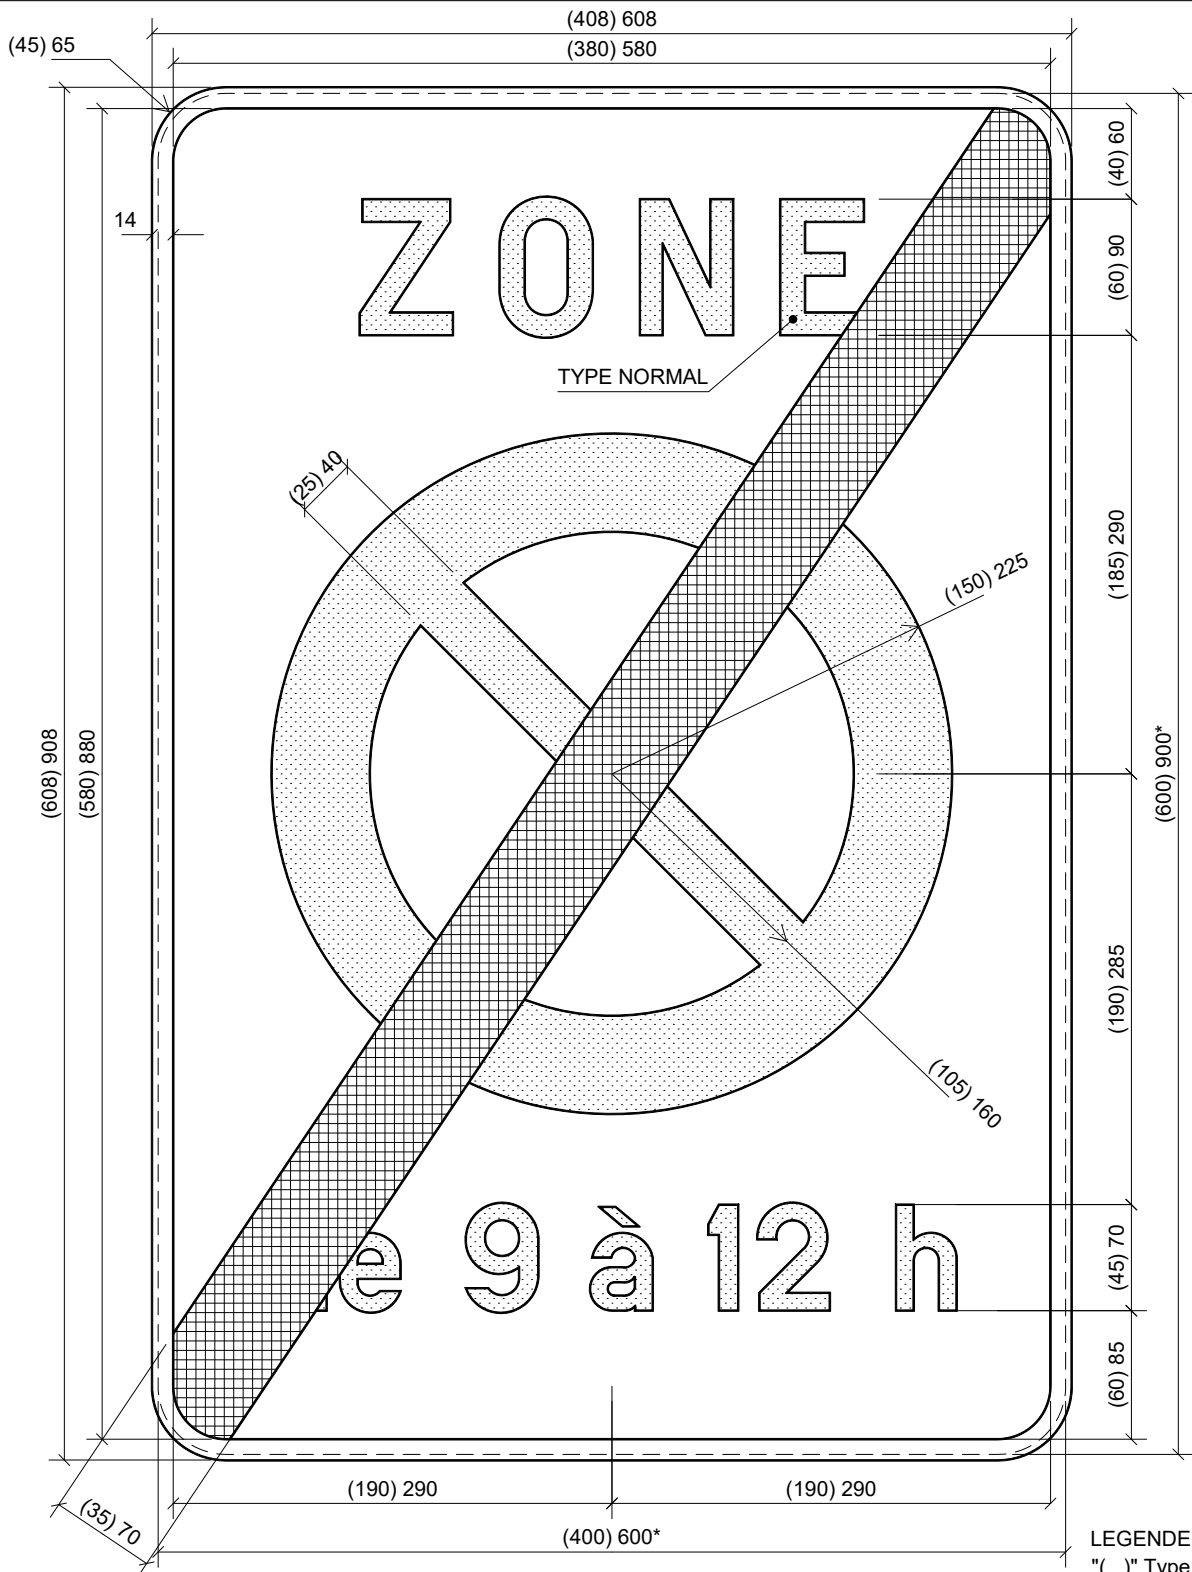

# ZE9a

\* dimensions de la tôle découpée.

600 x 1100

# ZE9b /

\* dimensions de la tôle découpée.

LEGENDE

" " Type 600 x 900

ZE9b /

#### LEGENDE

"( )" Type 400 x 600  
" " Type 600 x 900

**ZE1**

**ZONE**

# ZE1 T /

\* dimensions de la tôle découpée.

LEGENDE

"( )" Type 400 x 600  
 " " Type 600 x 900

ZE1 T /