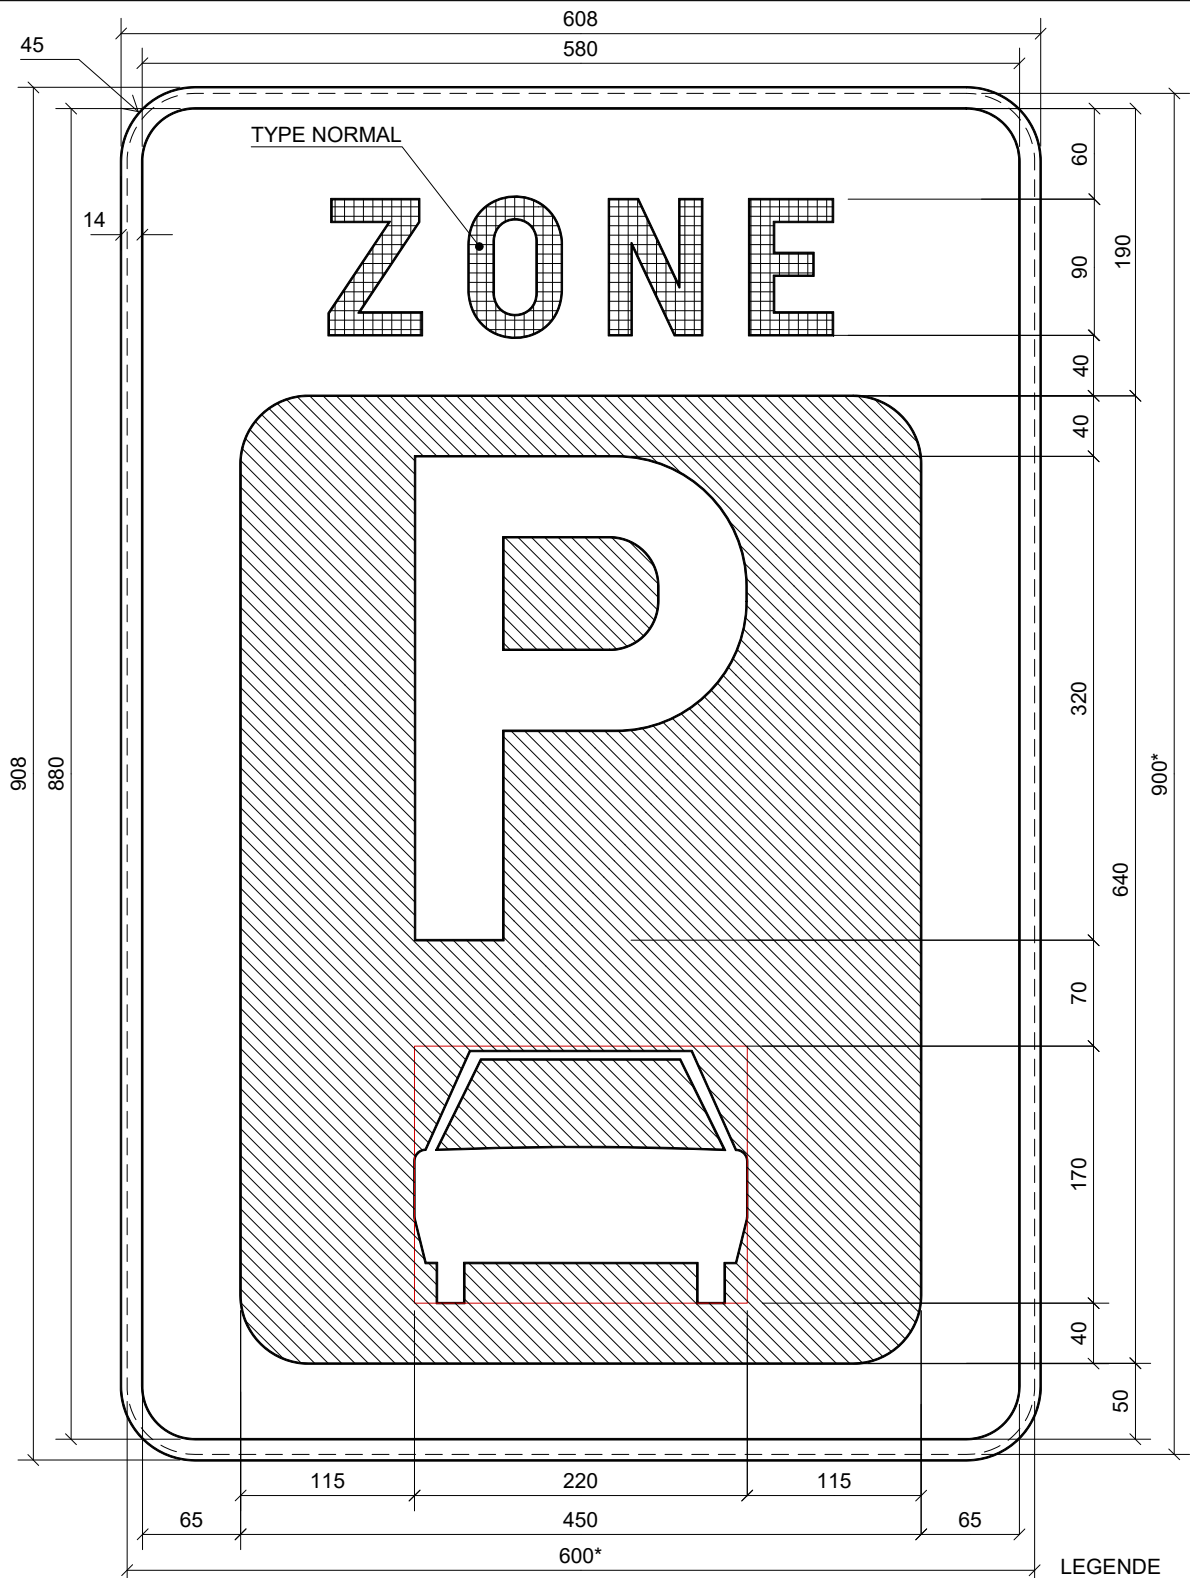

# ZE9a

\* dimensions de la tôle découpée.

600 x 1100

# ZE9b /

\* dimensions de la tôle découpée.

LEGENDE

" " Type 600 x 900

ZE9b /

# ZE9b

\* dimensions de la tôle découpée.

LEGENDE

" " Type 600 x 900

**ZE9b**

**ZONE**

# ZE9a /

\* dimensions de la tôle découpée.

600 x 1100