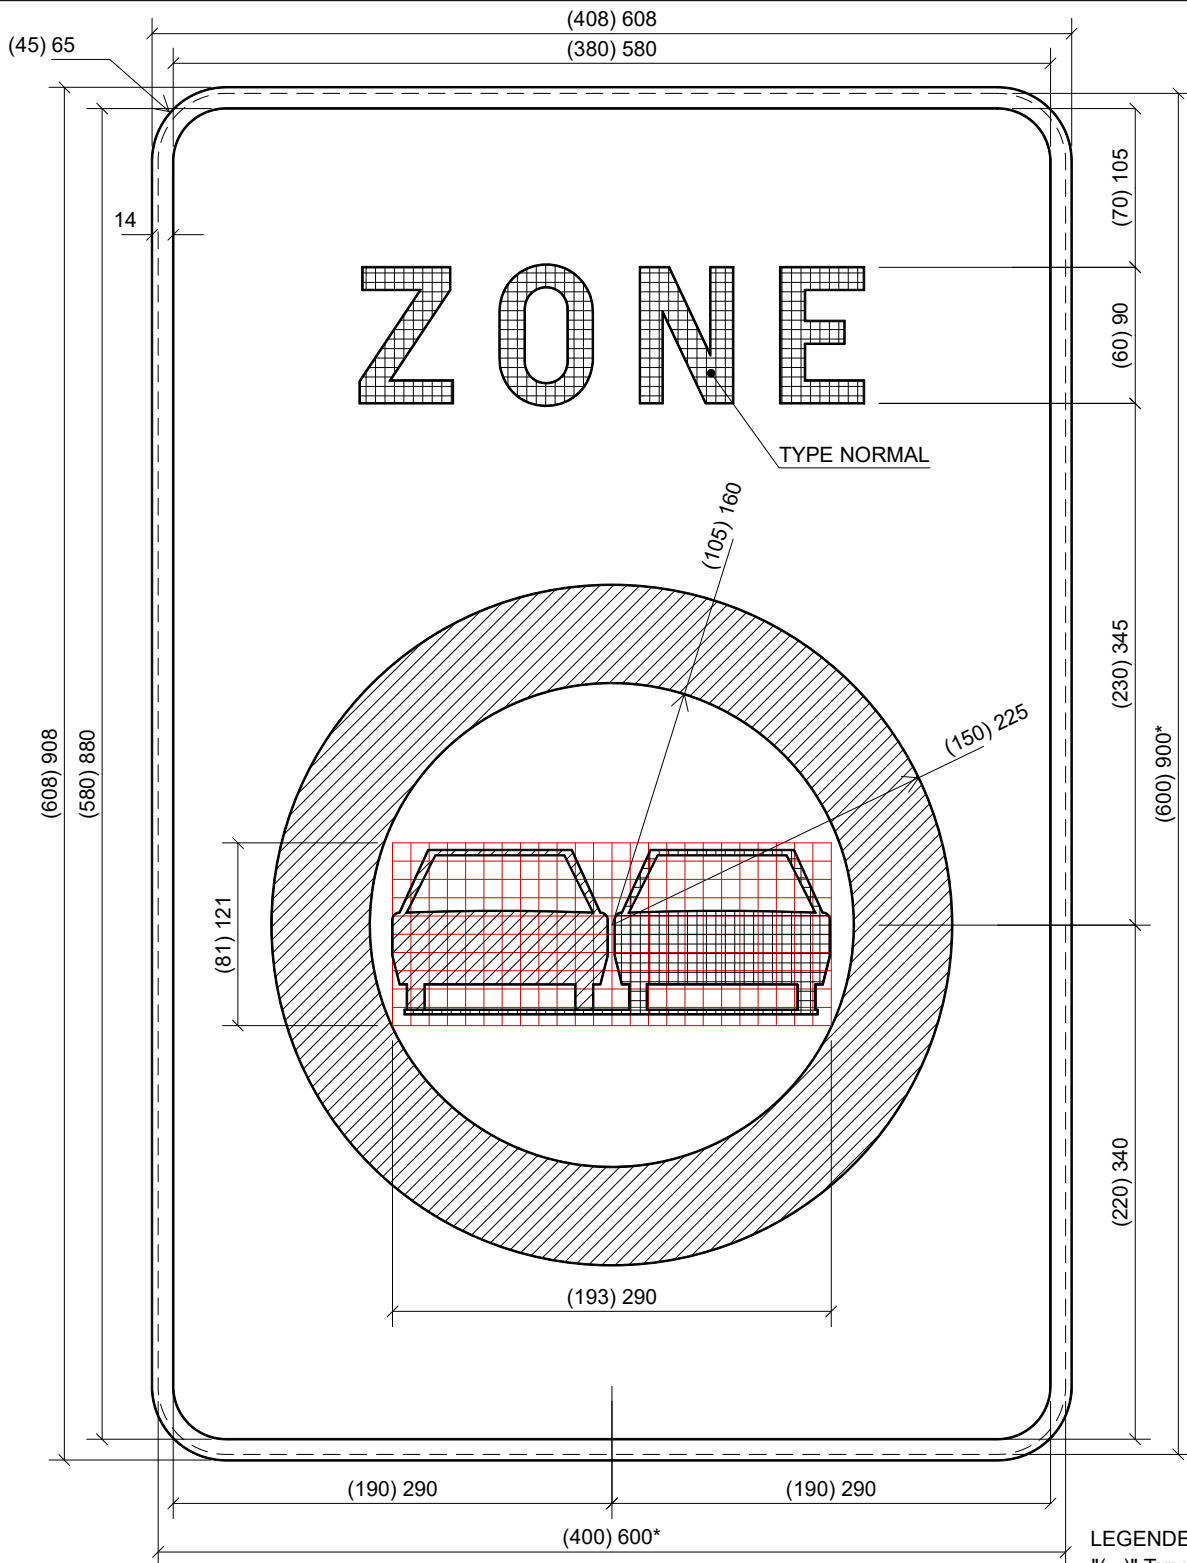

# ZE9a

\* dimensions de la tôle découpée.

600 x 1100

# ZE9b /

\* dimensions de la tôle découpée.

LEGENDE

" " Type 600 x 900

ZE9b /

# ZC35

\* dimensions de la tôle découpée.

LEGENDE

"( )" Type 400 x 600  
 " " Type 600 x 900

ZC35

**ZONE**

# ZC35 Tm

\* dimensions de la tôle découpée.

LEGENDE

"( )" Type 400 x 600  
 " " Type 600 x 900

**ZC35 Tm**

**ZONE**

**500 m**