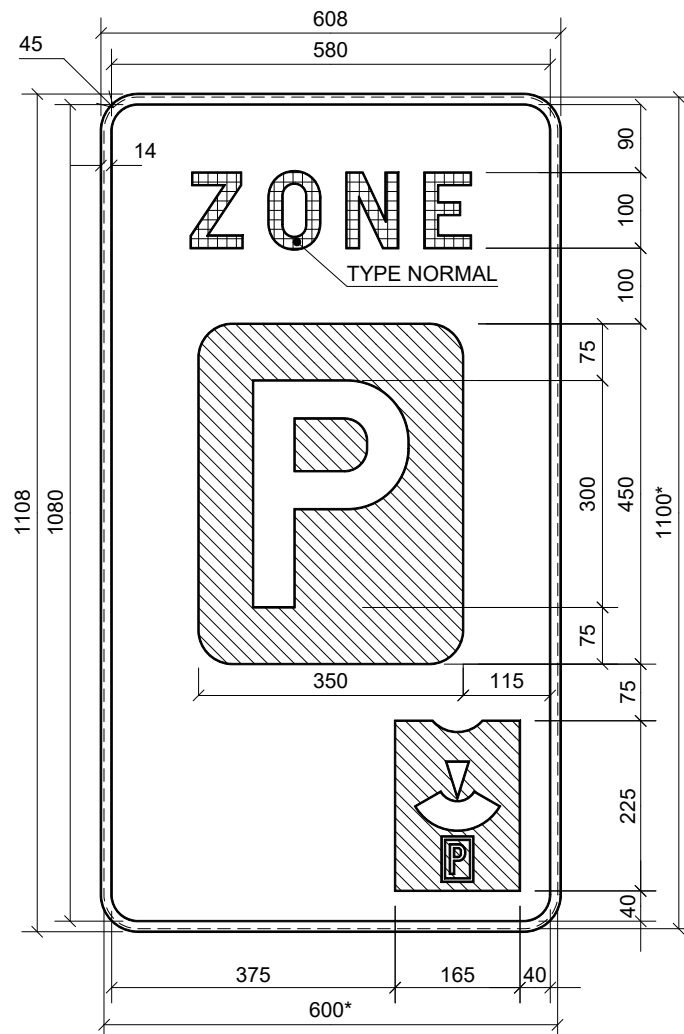

# ZE9a

\* dimensions de la tôle découpée.

600 x 1100

# ZE9b /

\* dimensions de la tôle découpée.

LEGENDE

" " Type 600 x 900

ZE9b /

# ZE9b

\* dimensions de la tôle découpée.

LEGENDE

" " Type 600 x 900

**ZE9b**

**ZONE**

# ZE9a /

\* dimensions de la tôle découpée.

600 x 1100