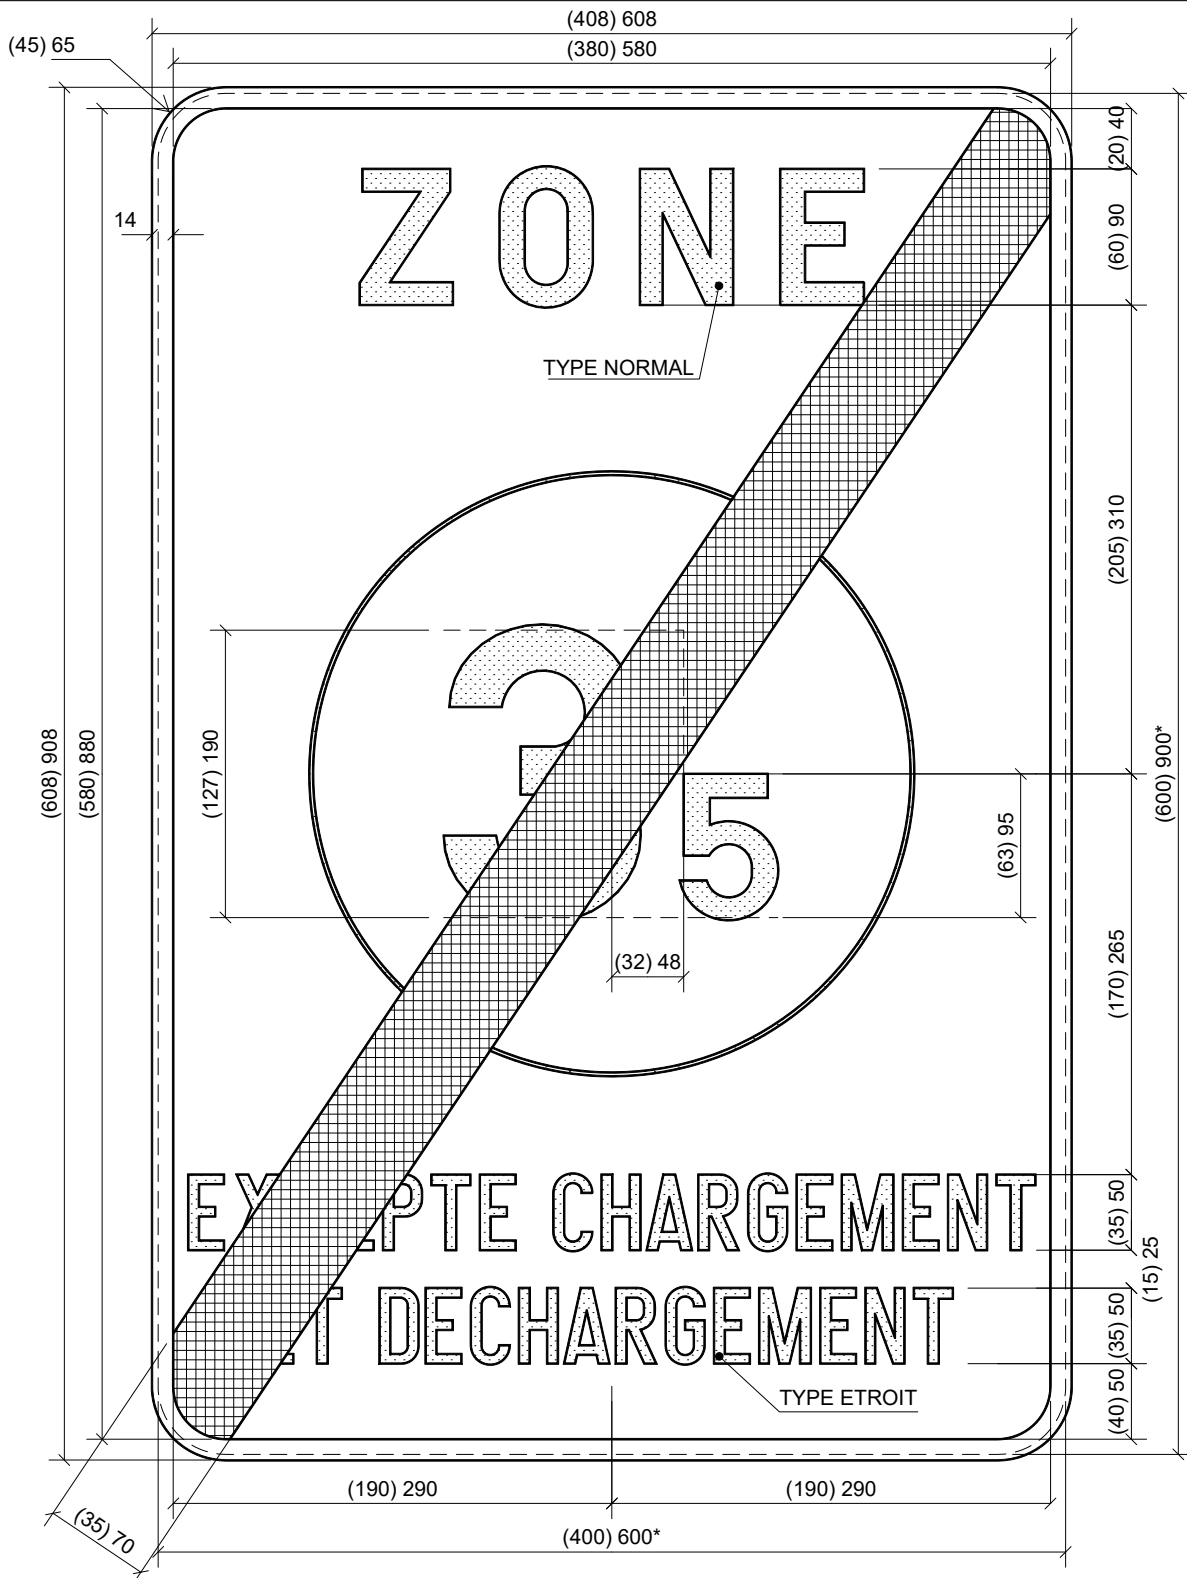

ZC21 T /

* dimensions de la tôle découpée.