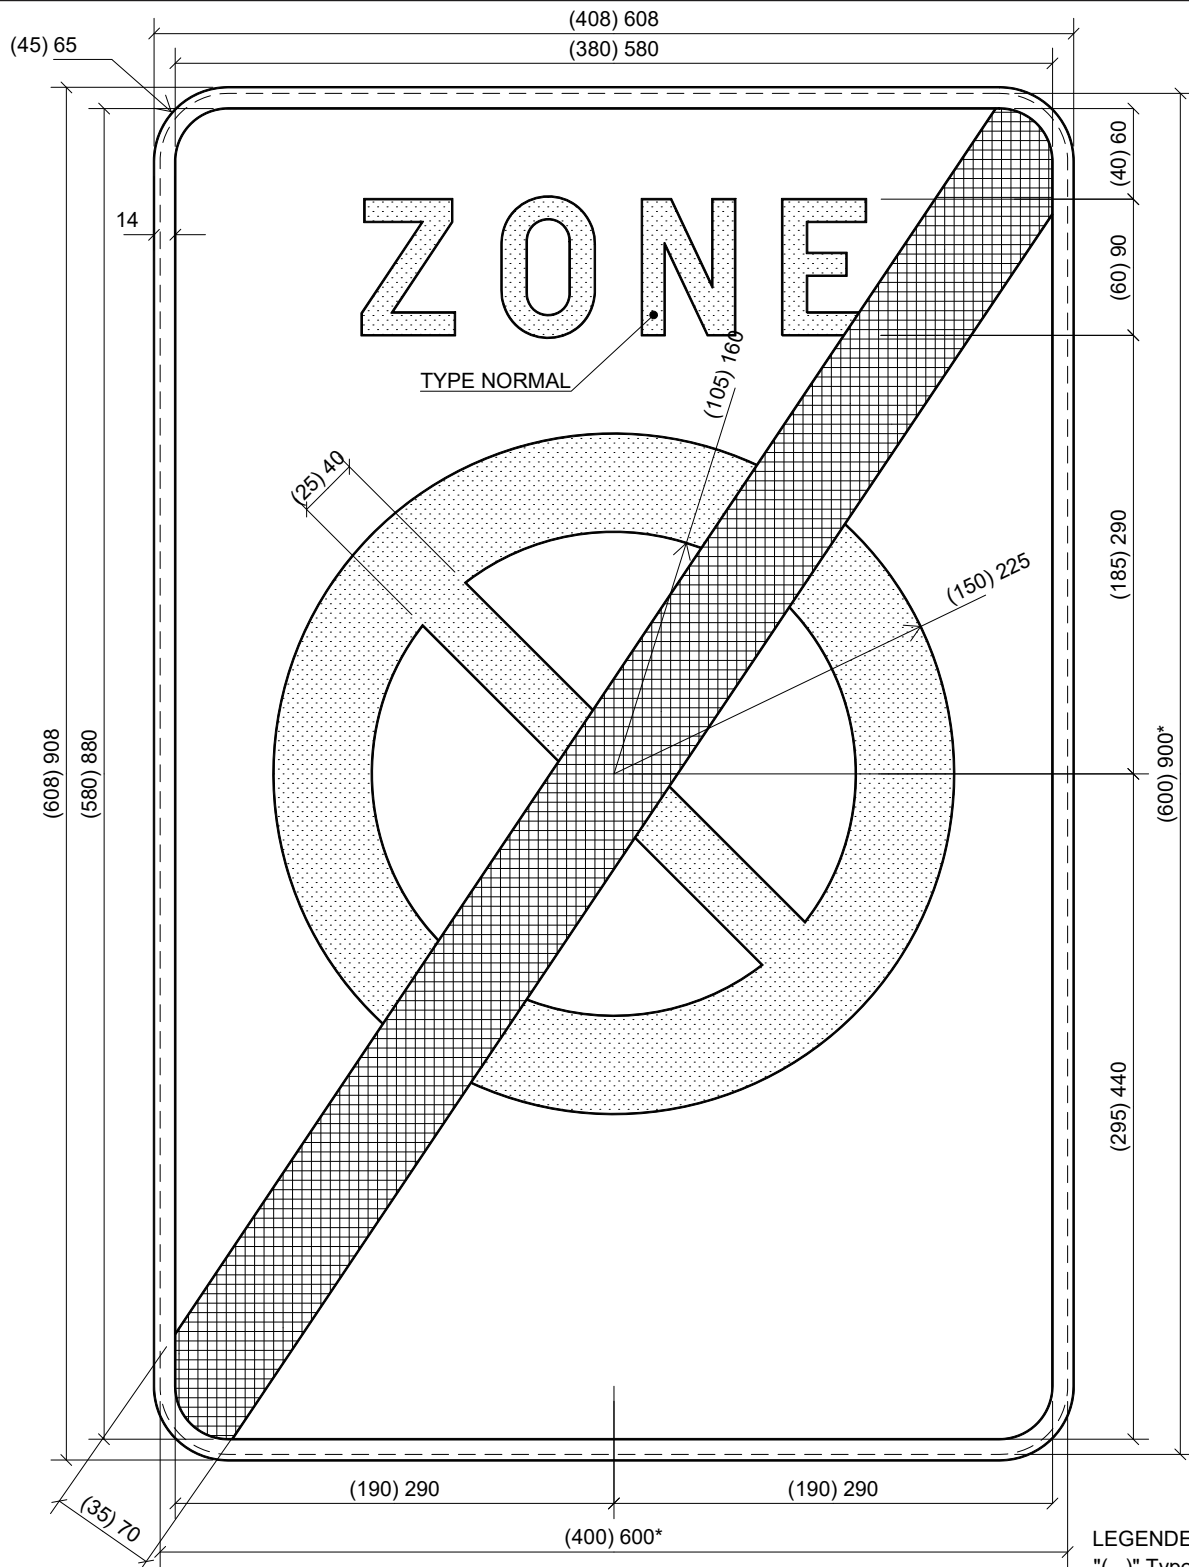

ZE1 /

* dimensions de la tôle découpée.