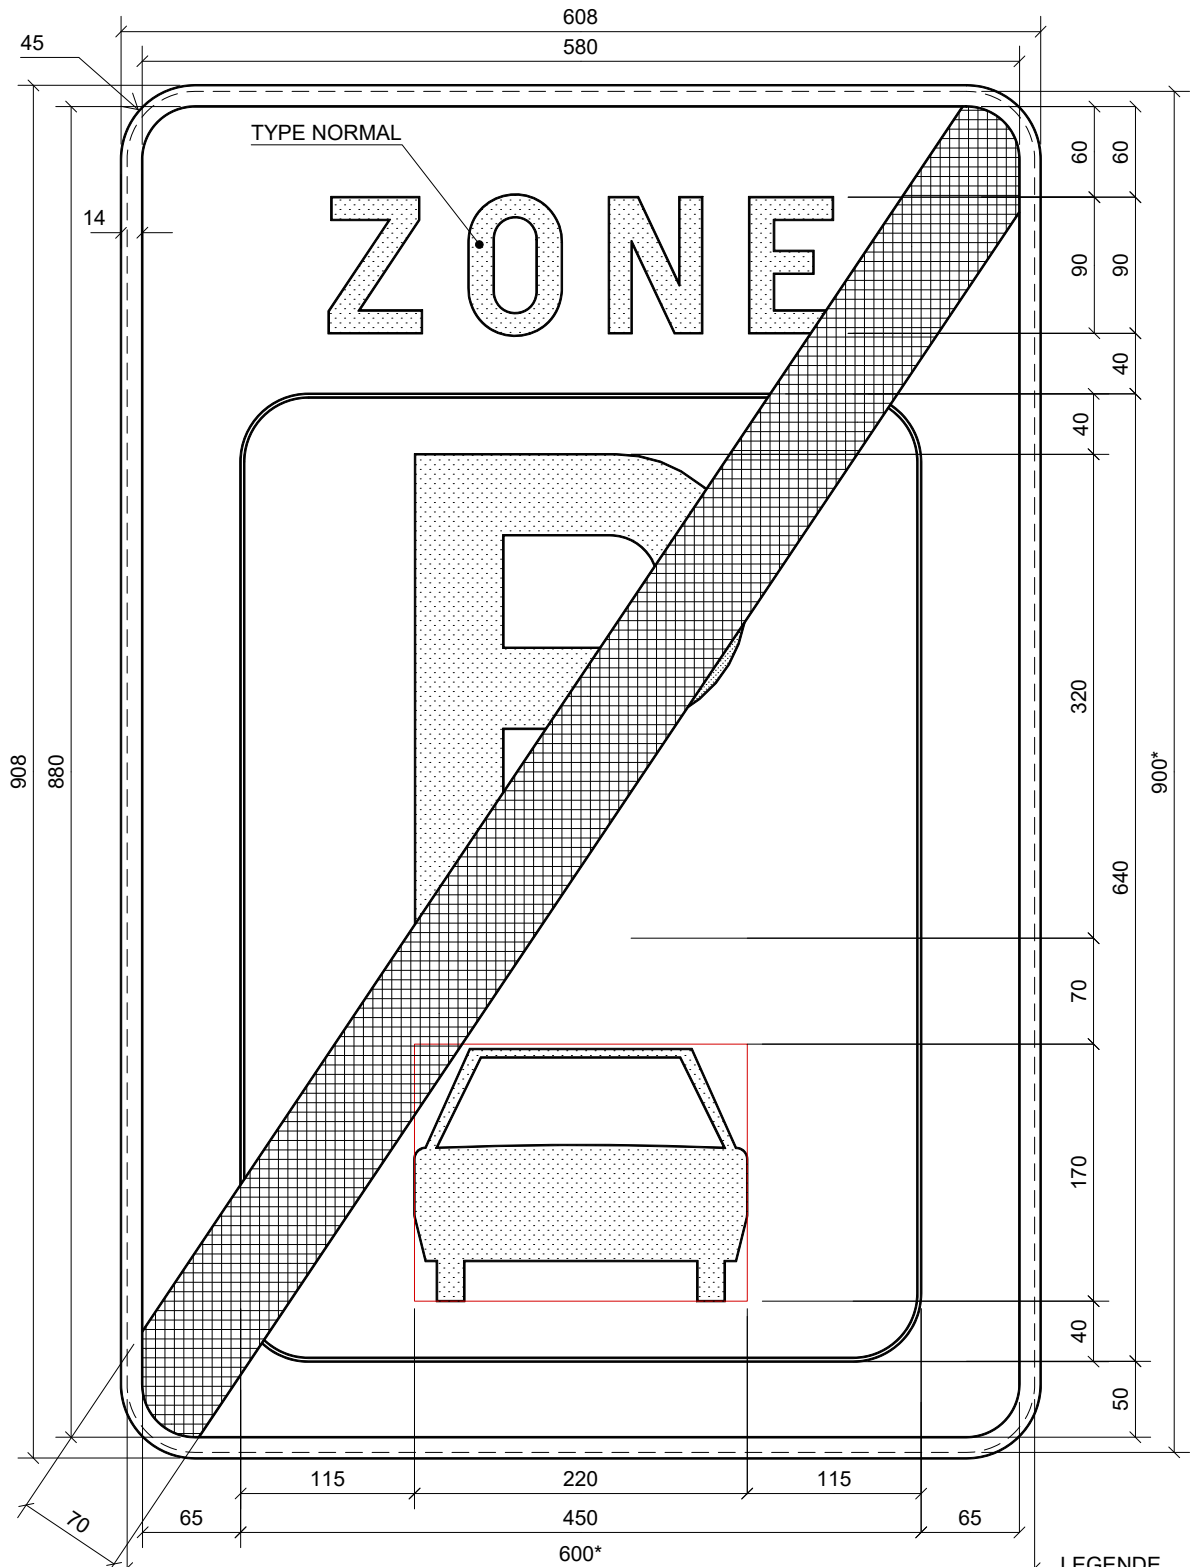

# ZE9a

\* dimensions de la tôle découpée.

600 x 1100

# ZE9b /

\* dimensions de la tôle découpée.

LEGENDE

" " Type 600 x 900

ZE9b /

# ZE9b

\* dimensions de la tôle découpée.

LEGENDE

" " Type 600 x 900

**ZE9b**

**ZONE**

# ZE9a /

\* dimensions de la tôle découpée.

600 x 1100