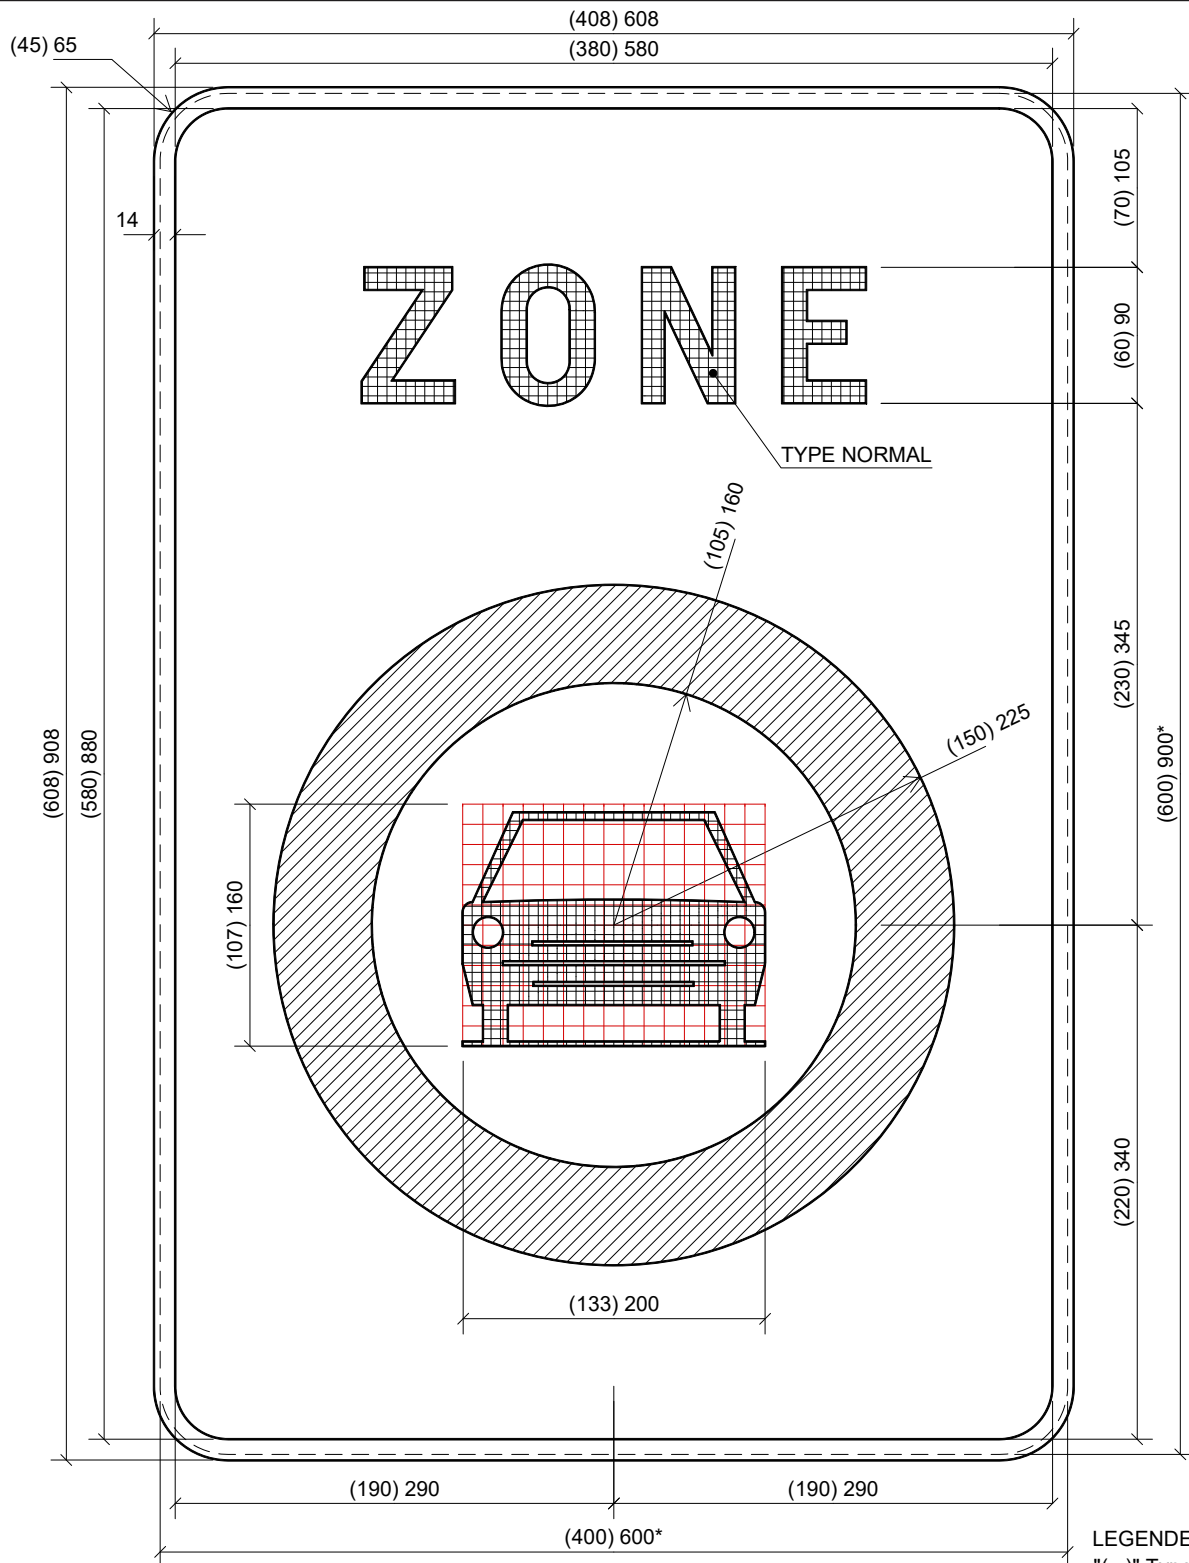

# ZE9a

\* dimensions de la tôle découpée.

600 x 1100

# ZE9b /

\* dimensions de la tôle découpée.

LEGENDE

" " Type 600 x 900

ZE9b /

# ZC21 T

\* dimensions de la tôle découpée.

LEGENDE

" ( ) " Type 400 x 600  
 " " " Type 600 x 900

ZC21 T

**ZONE**

**EXCEPTE CHARGEMENT  
ET DECHARGEMENT**

ZC21 /

# ZC5

\* dimensions de la tôle découpée.

LEGENDE

"( )" Type 400 x 600

" " Type 600 x 900

ZC5

**ZONE**