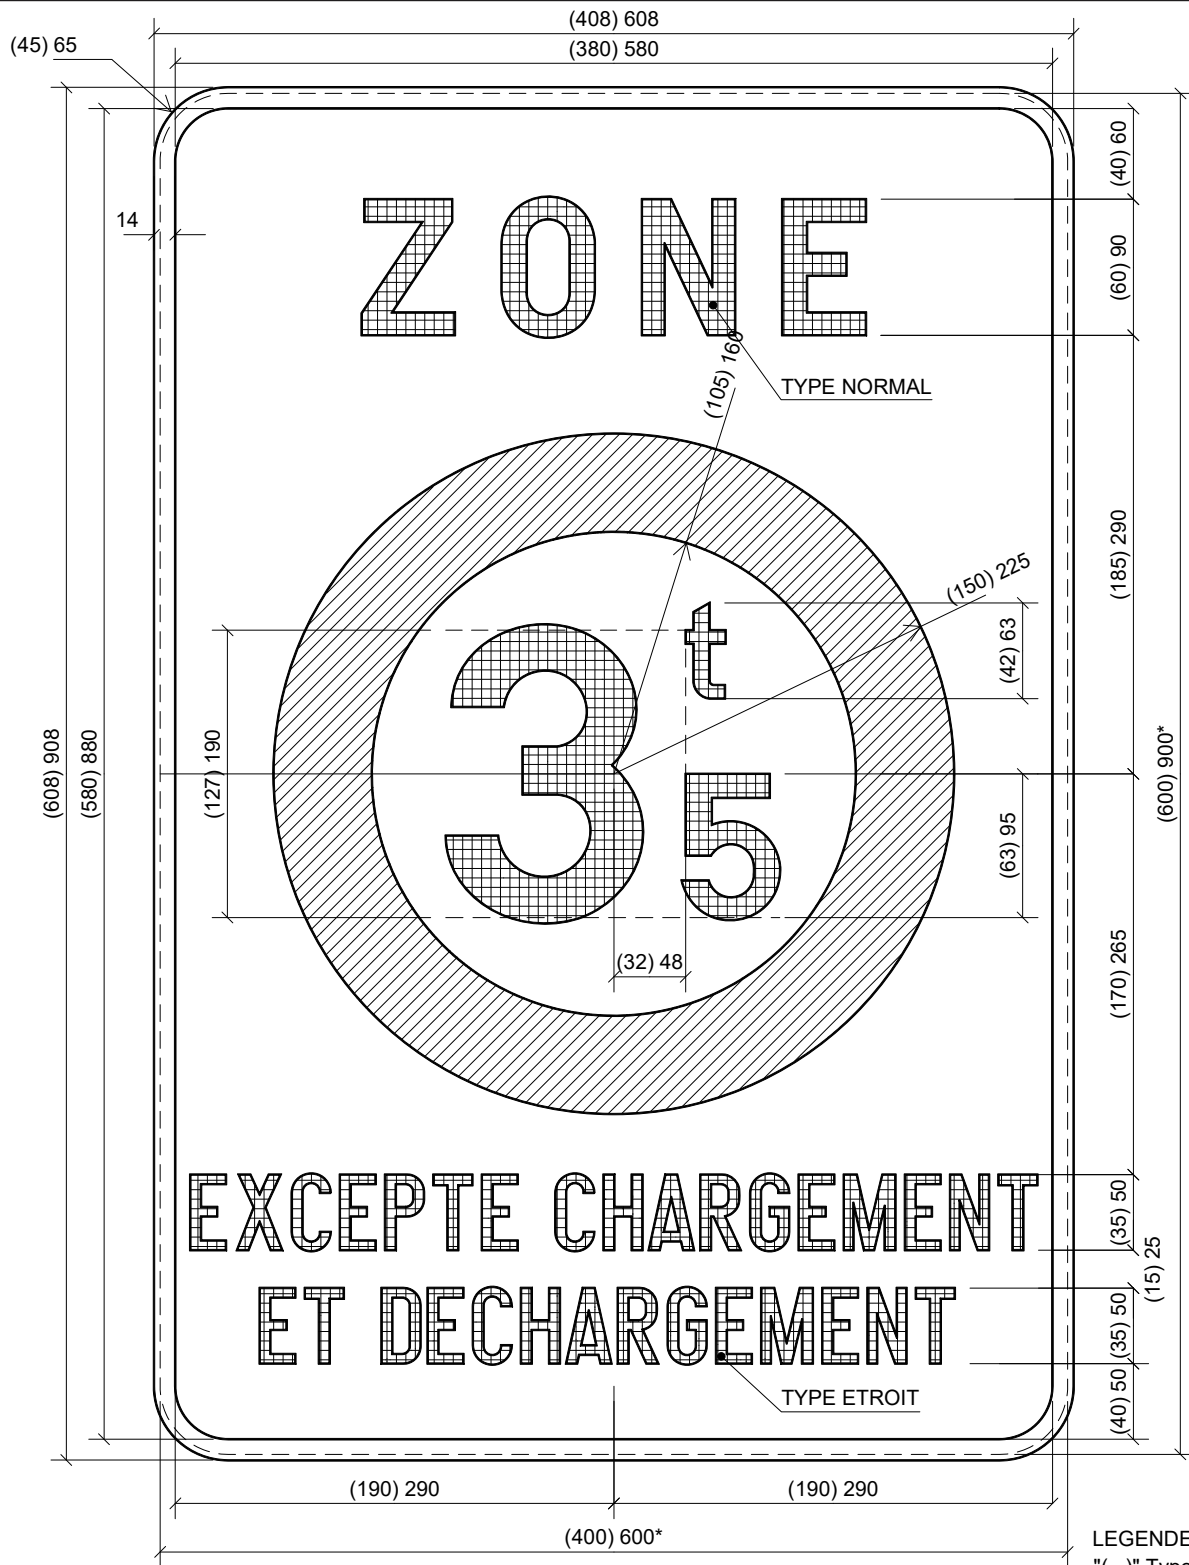

ZC21 T

* dimensions de la tôle découpée.

LEGENDE

" ( ) " Type 400 x 600
" " " Type 600 x 900