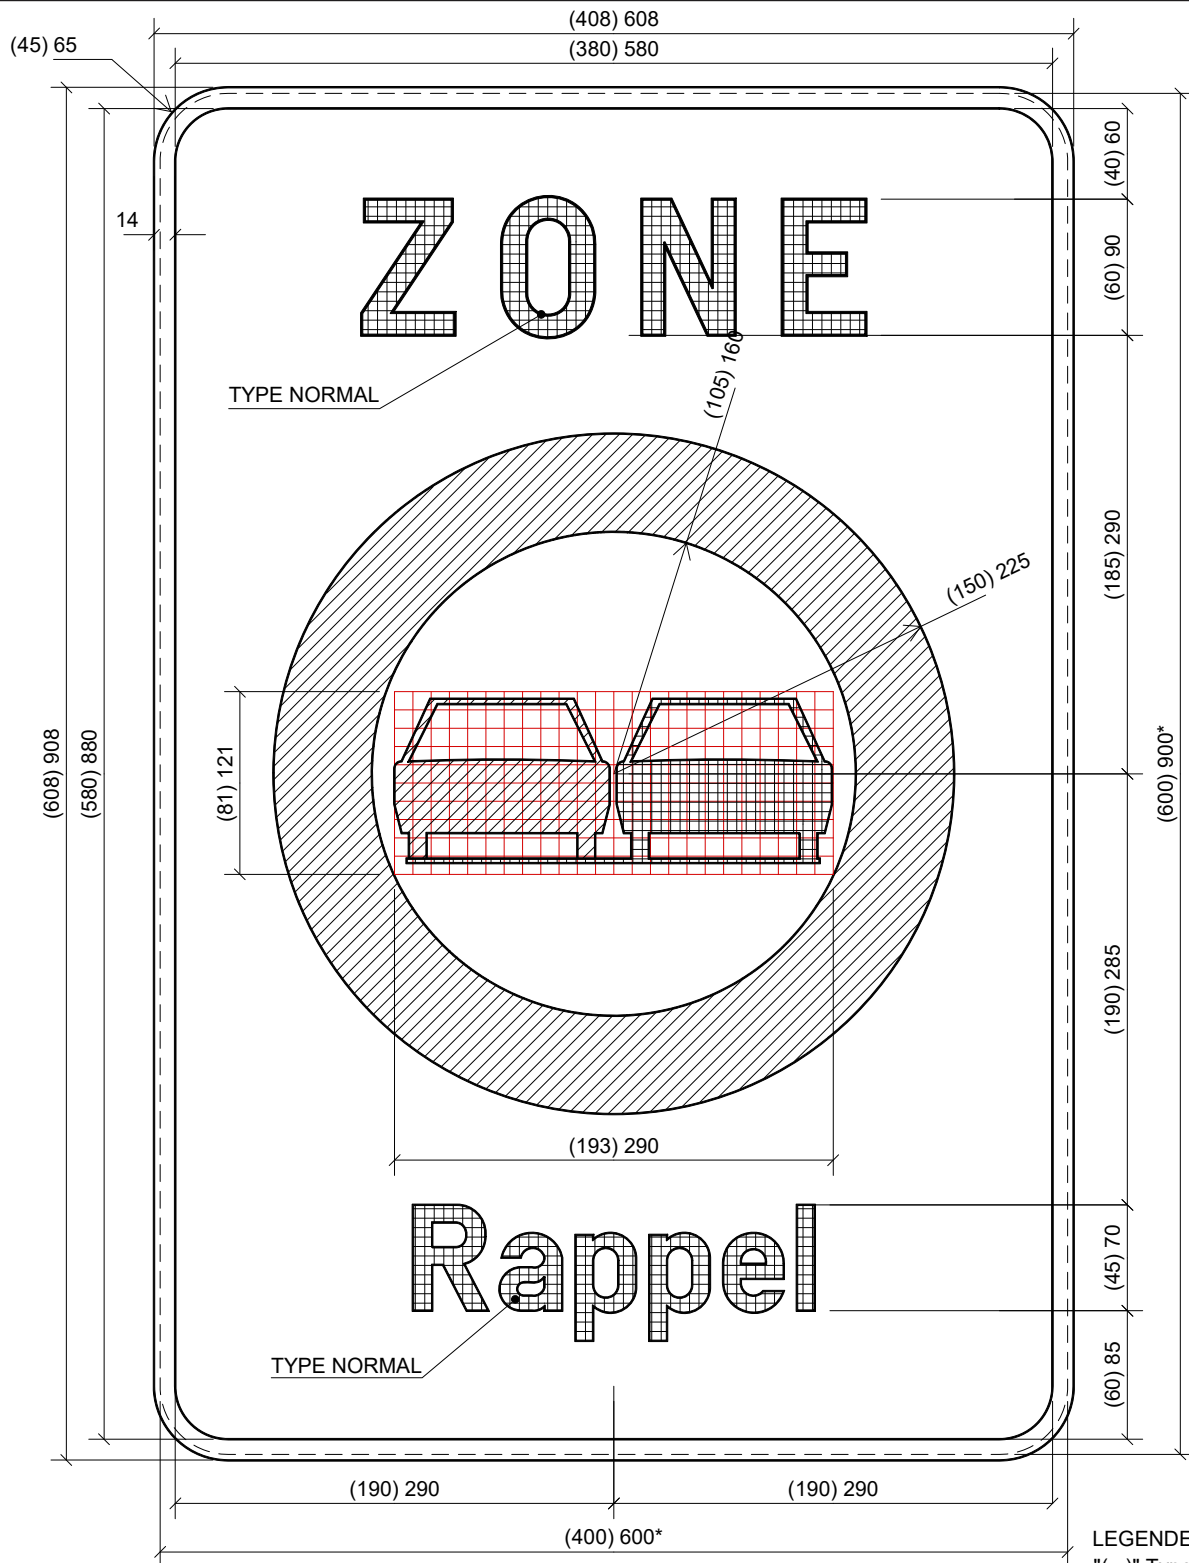

ZC35 T

* dimensions de la tôle découpée.

LEGENDE

"( )" Type 400 x 600
" " Type 600 x 900