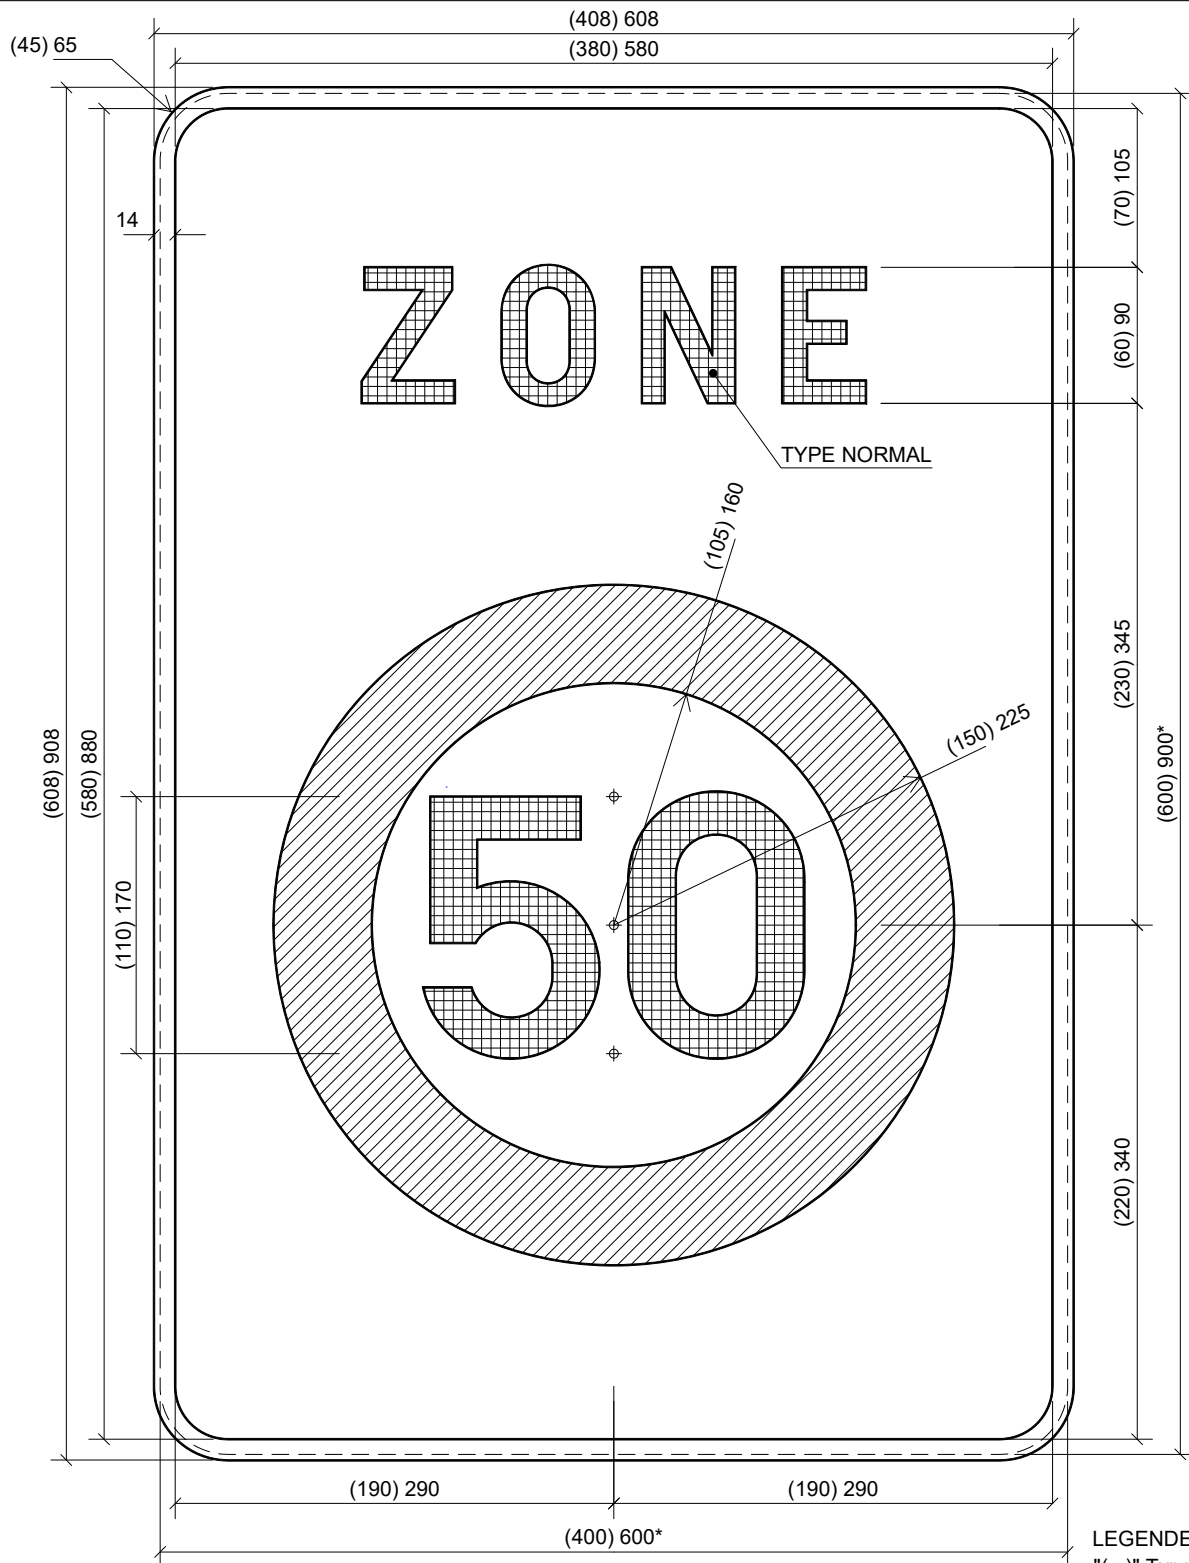

ZC43

* dimensions de la tôle découpée.

LEGENDE

"( )" Type 400 x 600
" " Type 600 x 900