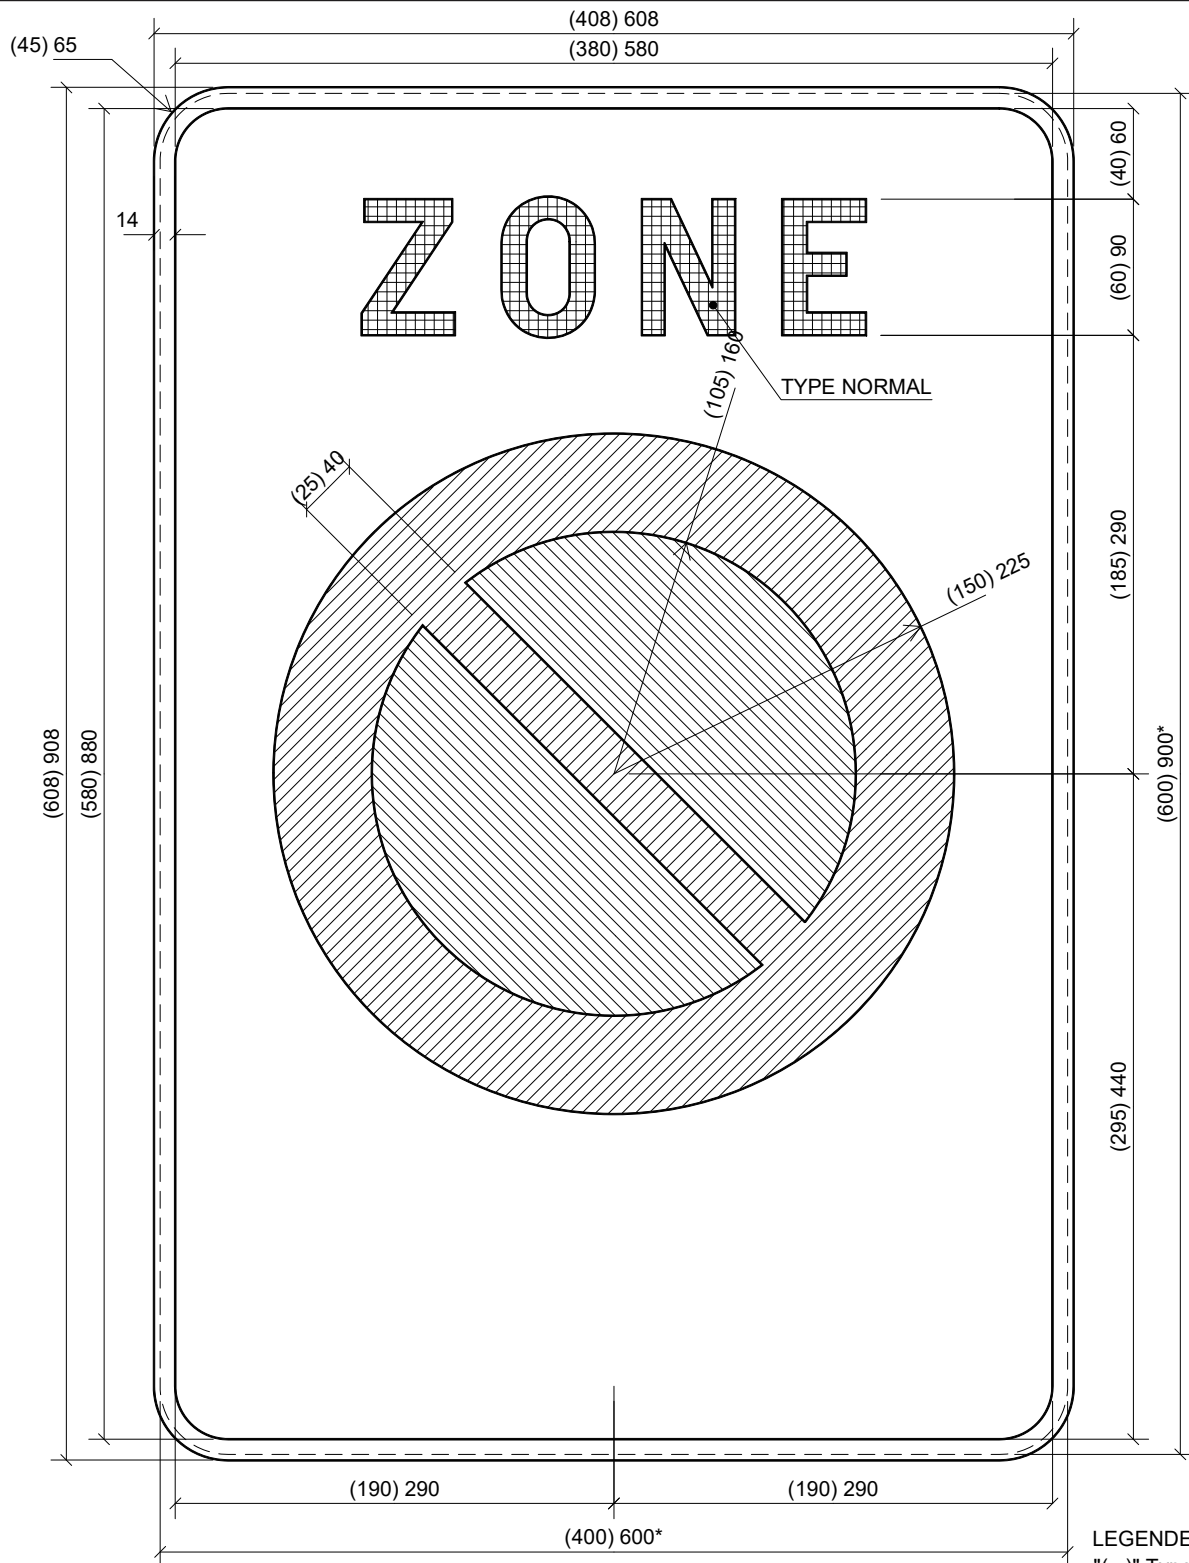

# ZE9a

\* dimensions de la tôle découpée.

600 x 1100

# ZE9b /

\* dimensions de la tôle découpée.

LEGENDE

" " Type 600 x 900

ZE9b /

# ZE1 /

\* dimensions de la tôle découpée.

ZE1 /

# ZE1

\* dimensions de la tôle découpée.