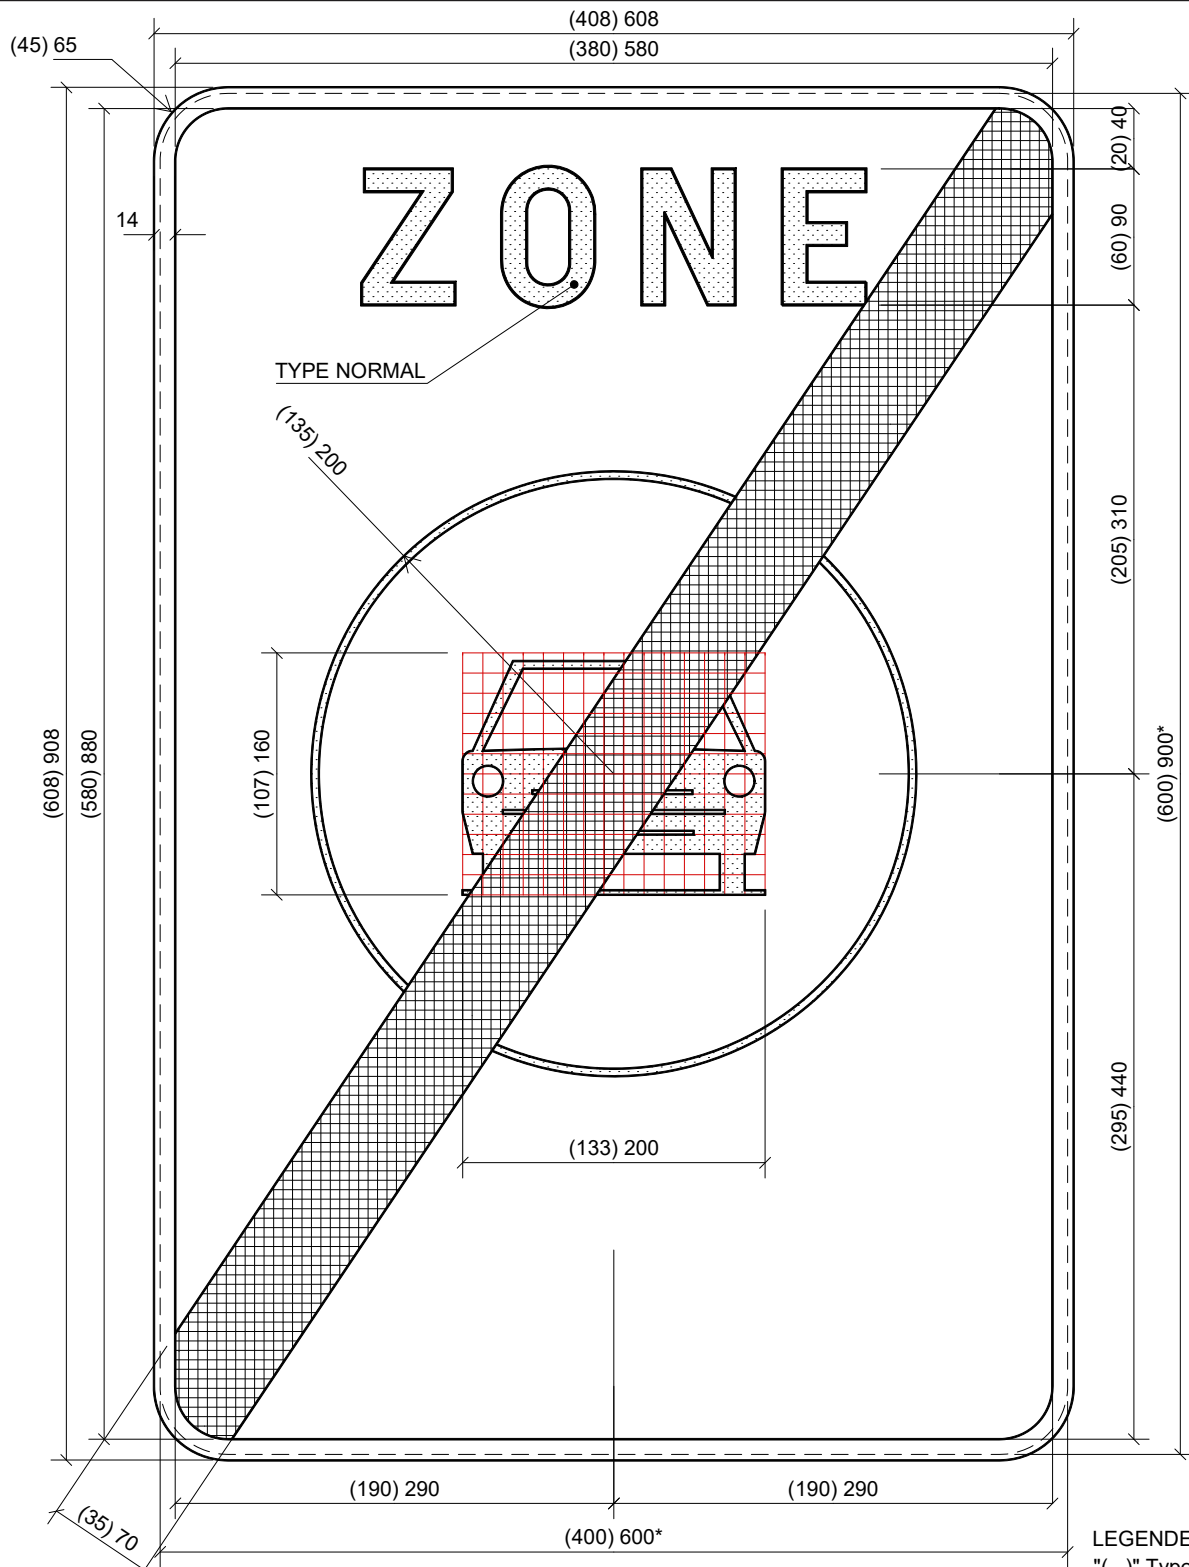

# ZE9a

\* dimensions de la tôle découpée.

600 x 1100

# ZE9b /

\* dimensions de la tôle découpée.

LEGENDE

" " Type 600 x 900

ZE9b /

# ZC5

\* dimensions de la tôle découpée.

LEGENDE

"( )" Type 400 x 600

" " Type 600 x 900

ZC5

**ZONE**

# ZC5 /

\* dimensions de la tôle découpée.

LEGENDE

"( )" Type 400 x 600  
 " " Type 600 x 900

ZC5 /