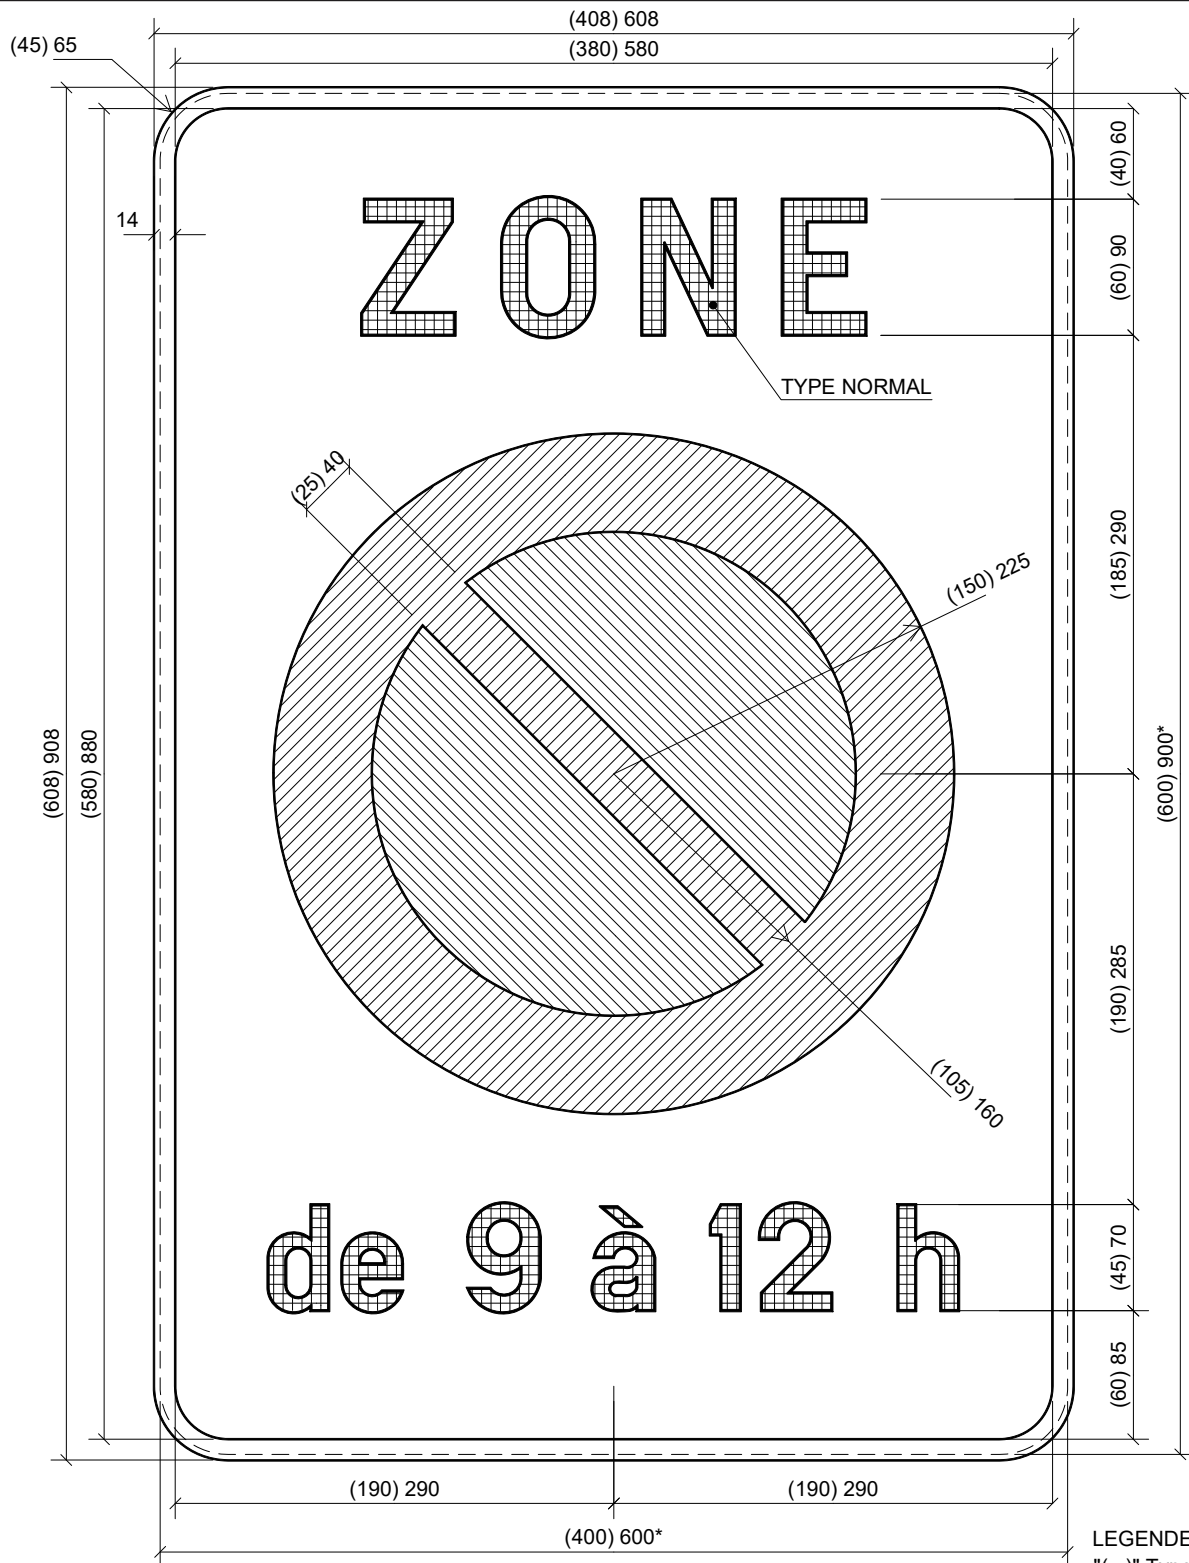

ZE1 T

* dimensions de la tôle découpée.

LEGENDE

"( )" Type 400 x 600
" " Type 600 x 900