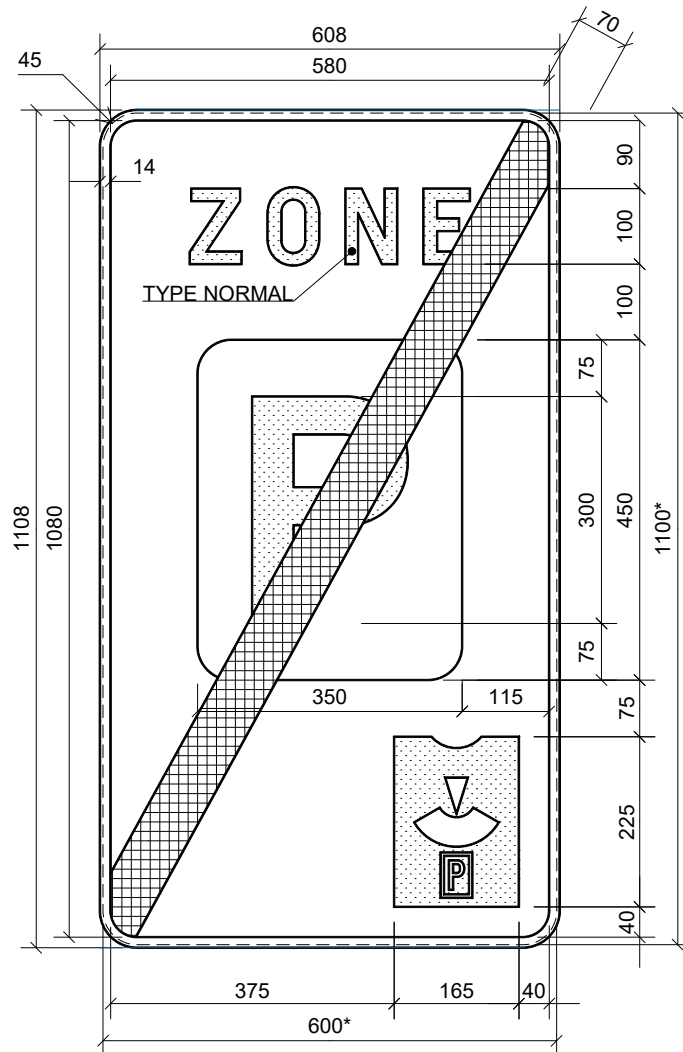

# ZE9a

\* dimensions de la tôle découpée.

600 x 1100

# ZE9b /

\* dimensions de la tôle découpée.

LEGENDE

" " Type 600 x 900

ZE9b /

# ZE9b

\* dimensions de la tôle découpée.

LEGENDE

" " Type 600 x 900

**ZE9b**

**ZONE**

# ZE9a /

\* dimensions de la tôle découpée.

600 x 1100