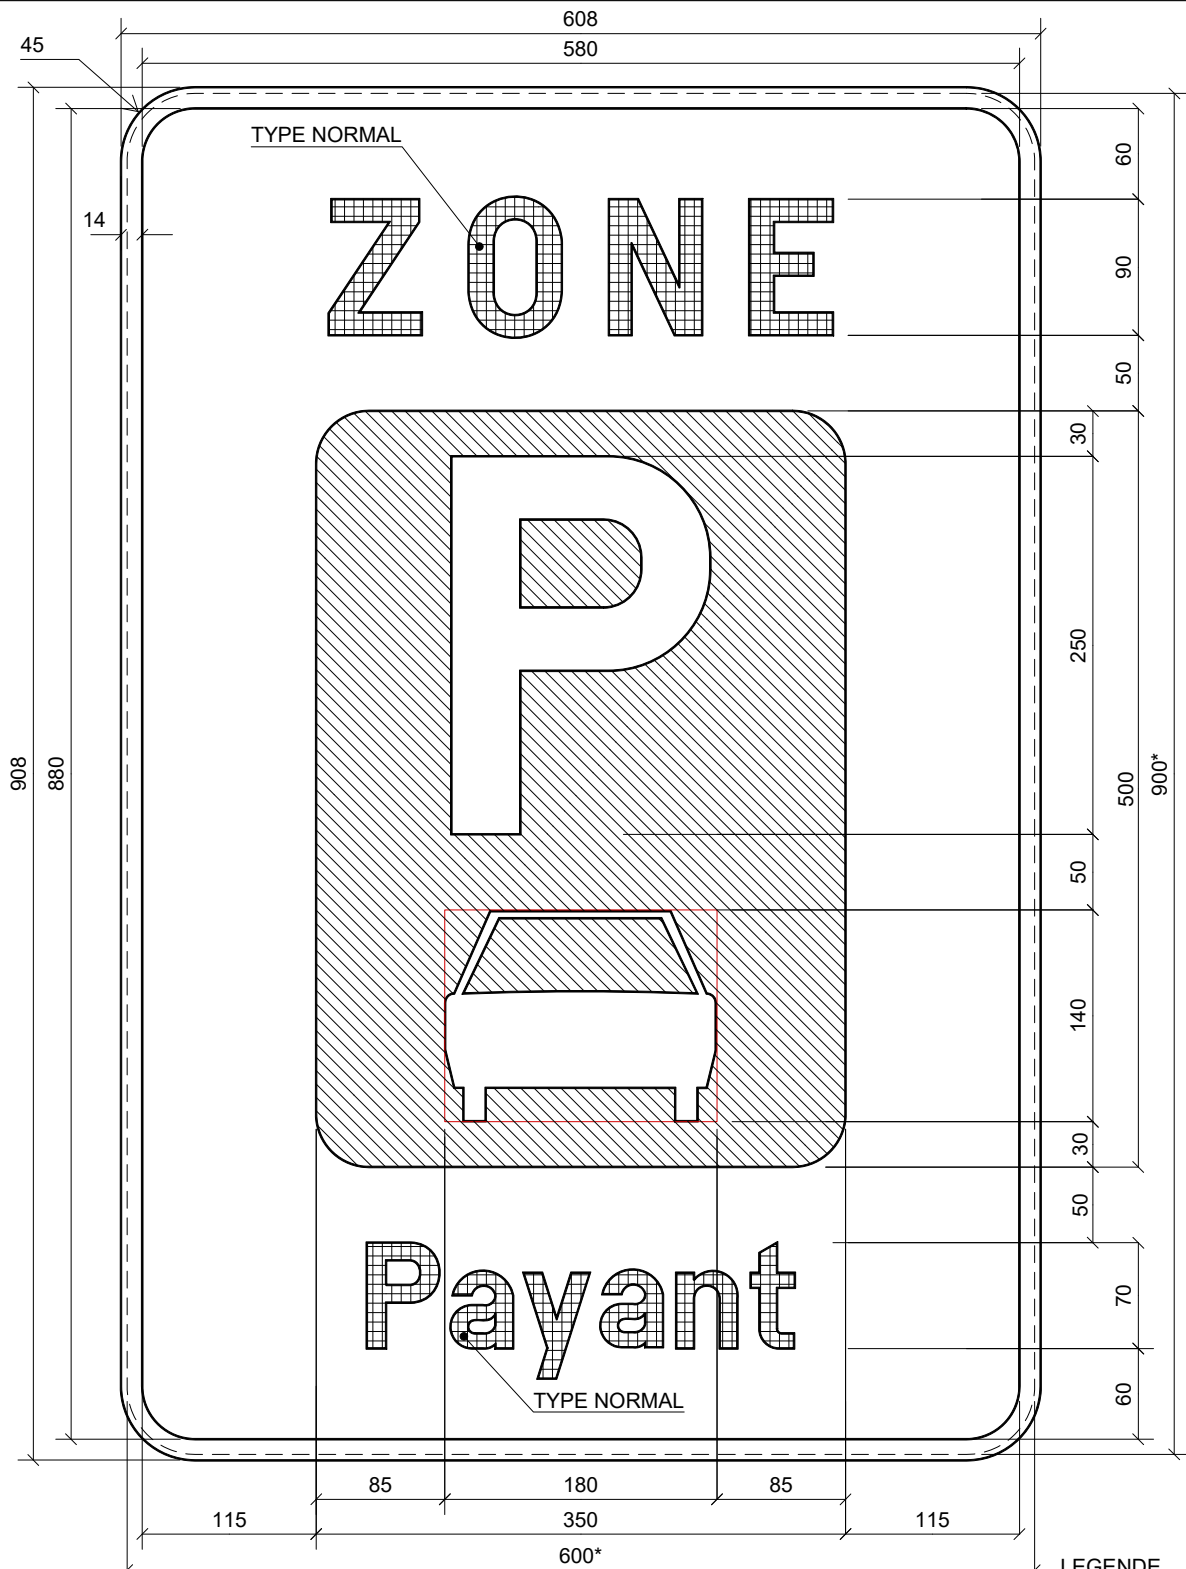

ZE9b T

* dimensions de la tôle découpée.

LEGENDE

" " Type 600 x 900