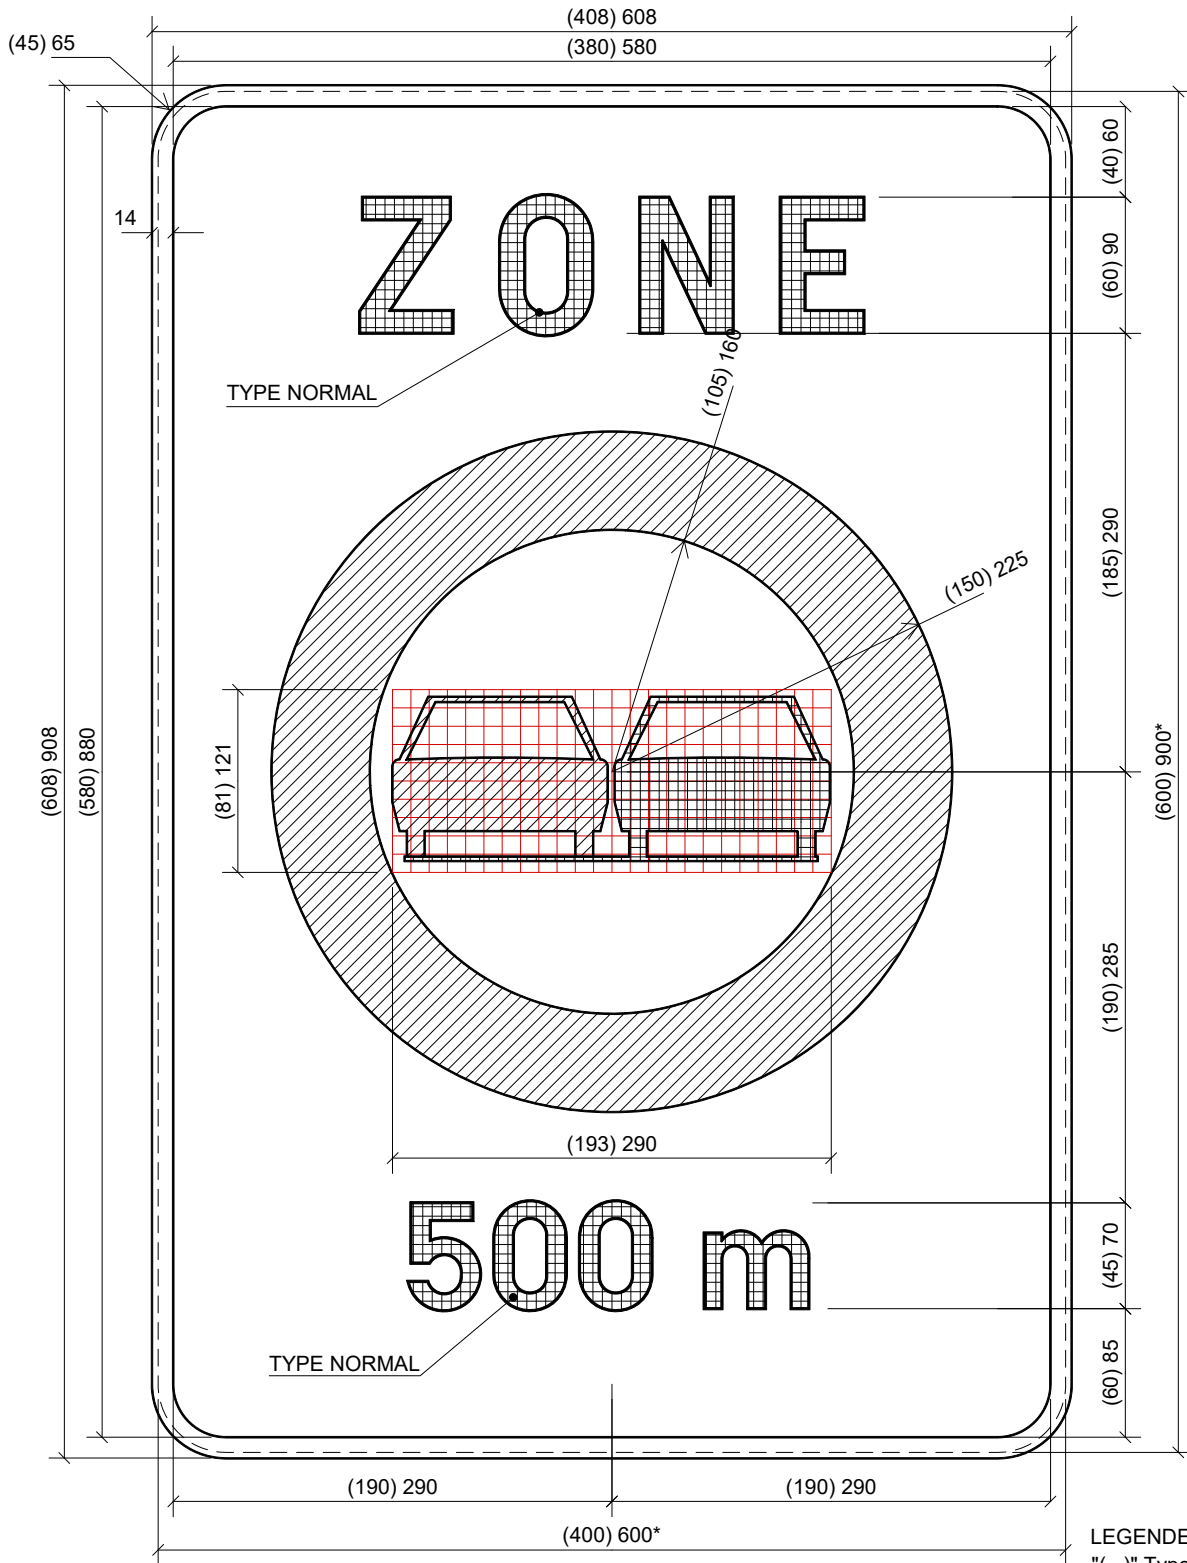

# ZE9a

\* dimensions de la tôle découpée.

600 x 1100

# ZE9b /

\* dimensions de la tôle découpée.

LEGENDE

" " Type 600 x 900

ZE9b /

# ZC35

\* dimensions de la tôle découpée.

LEGENDE

"( )" Type 400 x 600  
 " " Type 600 x 900

ZC35

**ZONE**

# ZC35 Tm

\* dimensions de la tôle découpée.

LEGENDE

"( )" Type 400 x 600  
 " " Type 600 x 900

**ZC35 Tm**

**ZONE**

**500 m**