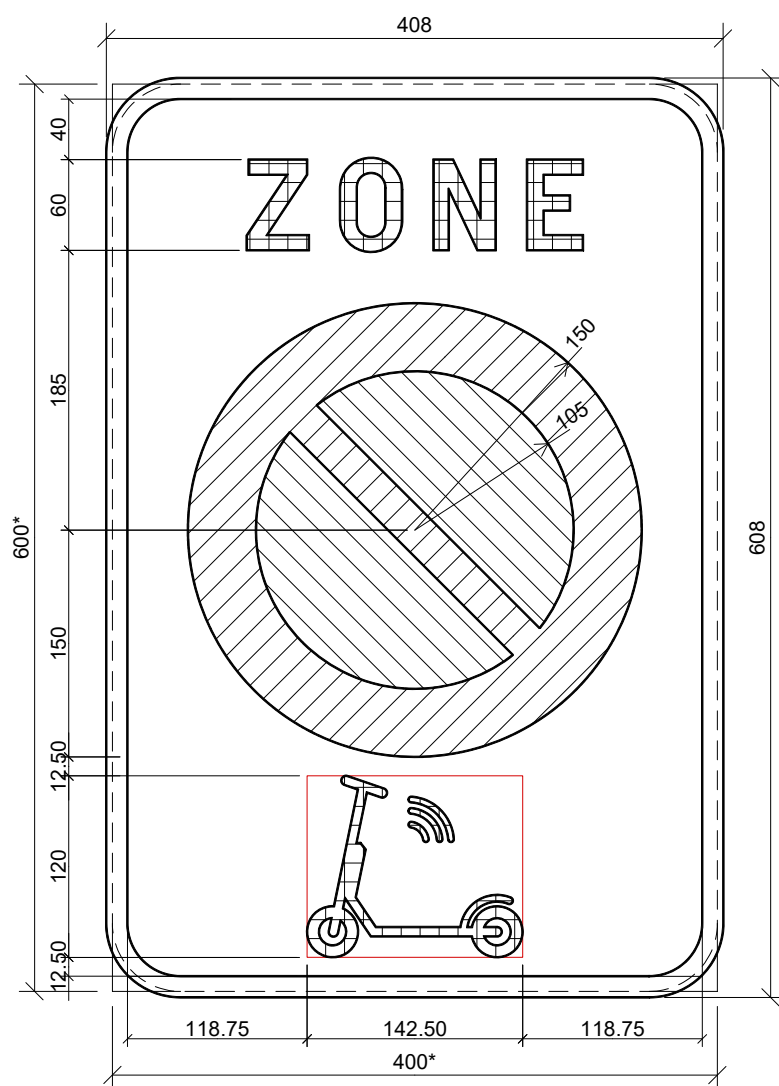

ZE1 Trottinette

* dimensions de la tôle découpée