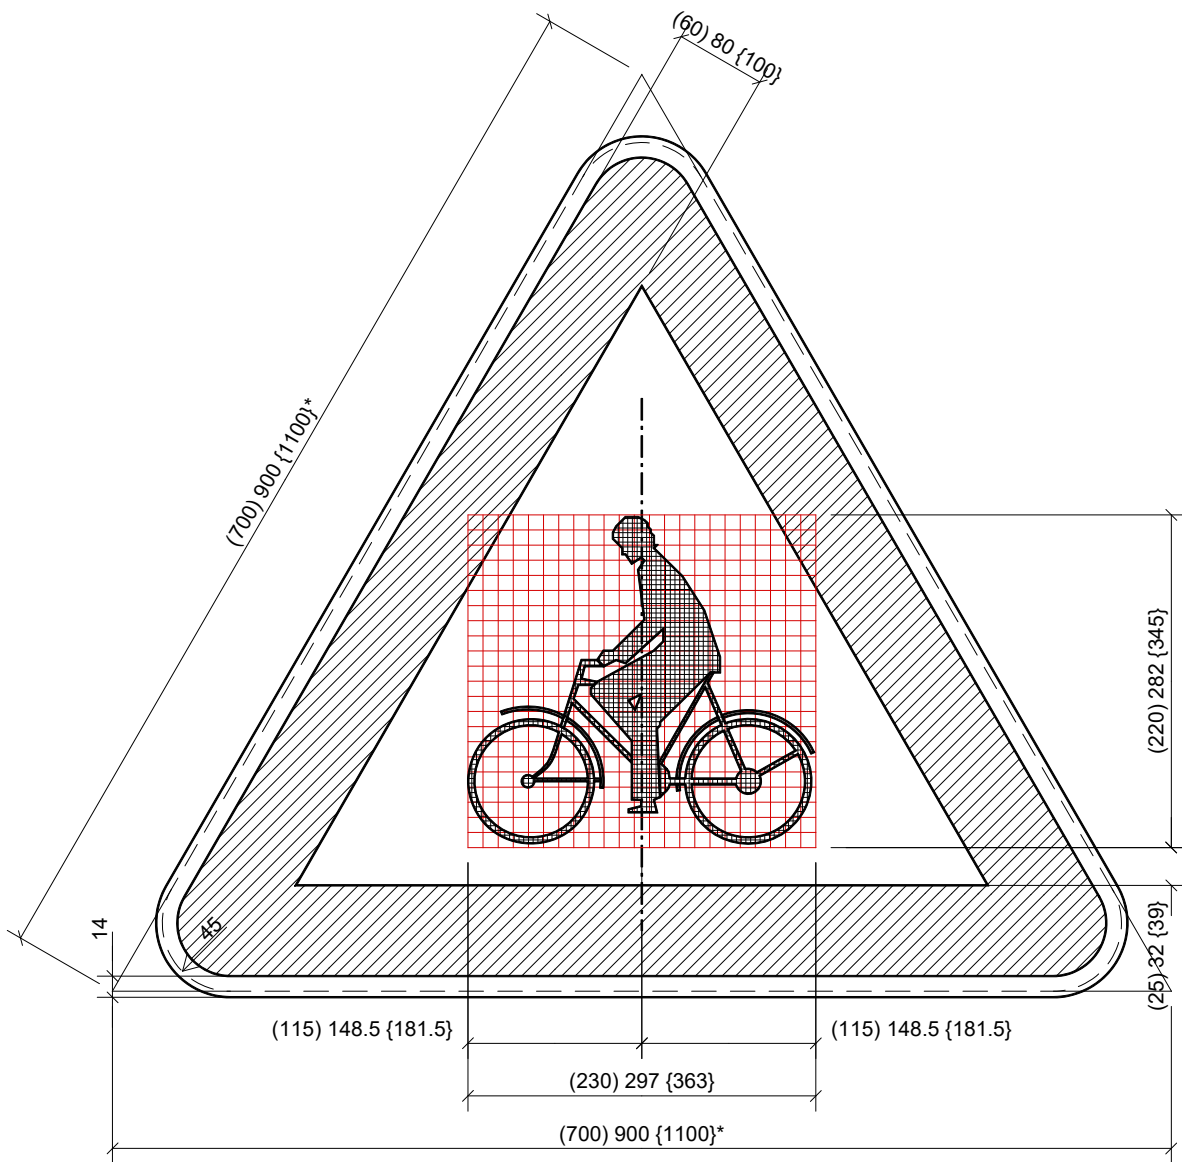

A25

LEGENDE

"()" Type 700
" " " Type 900
{ } " Type 1100

* dimensions de la tôle découpée.

A25