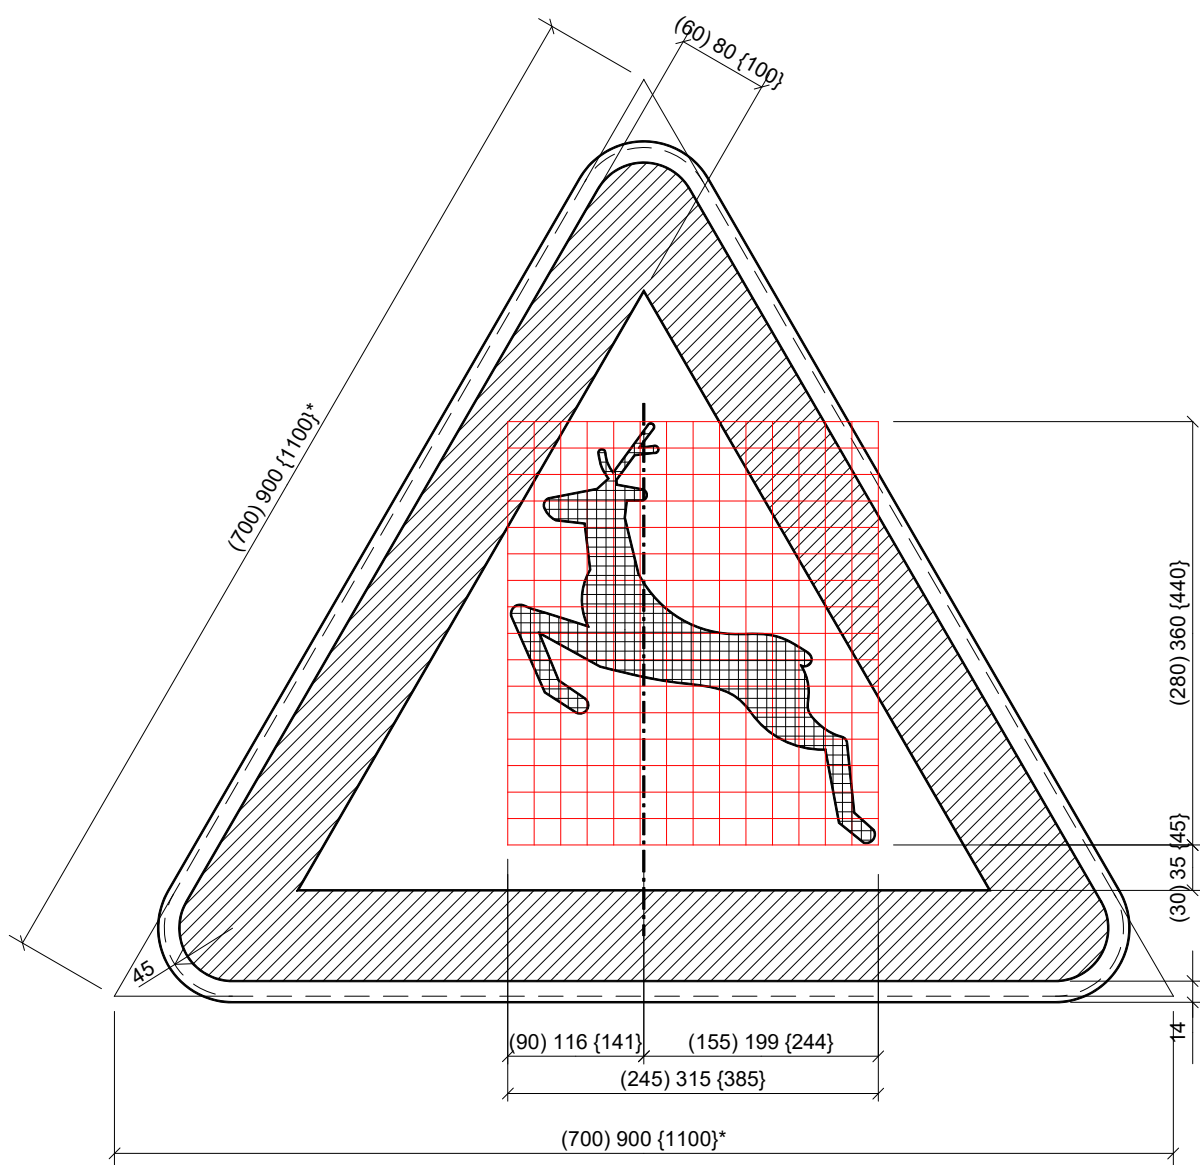

A27

LEGENDE

"()" Type 700
" " " Type 900
"{ }" Type 1100

* dimensions de la tôle découpée.

A27