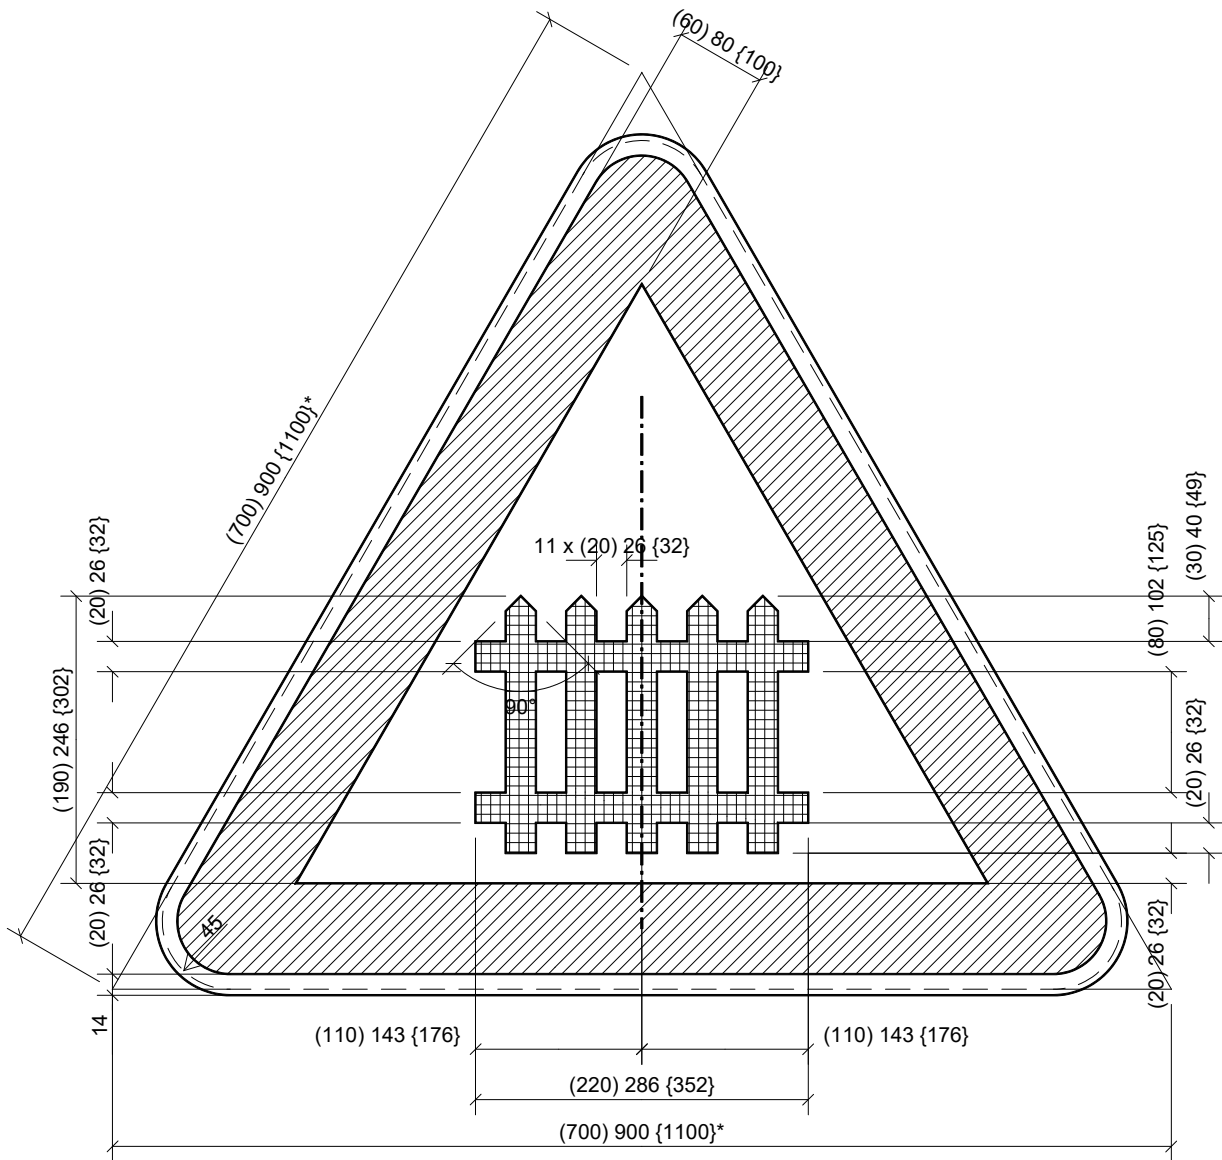

A41

LEGENDE

"()" Type 700
 " " Type 900
 "{ }" Type 1100

* dimensions de la tôle découpée.

A41