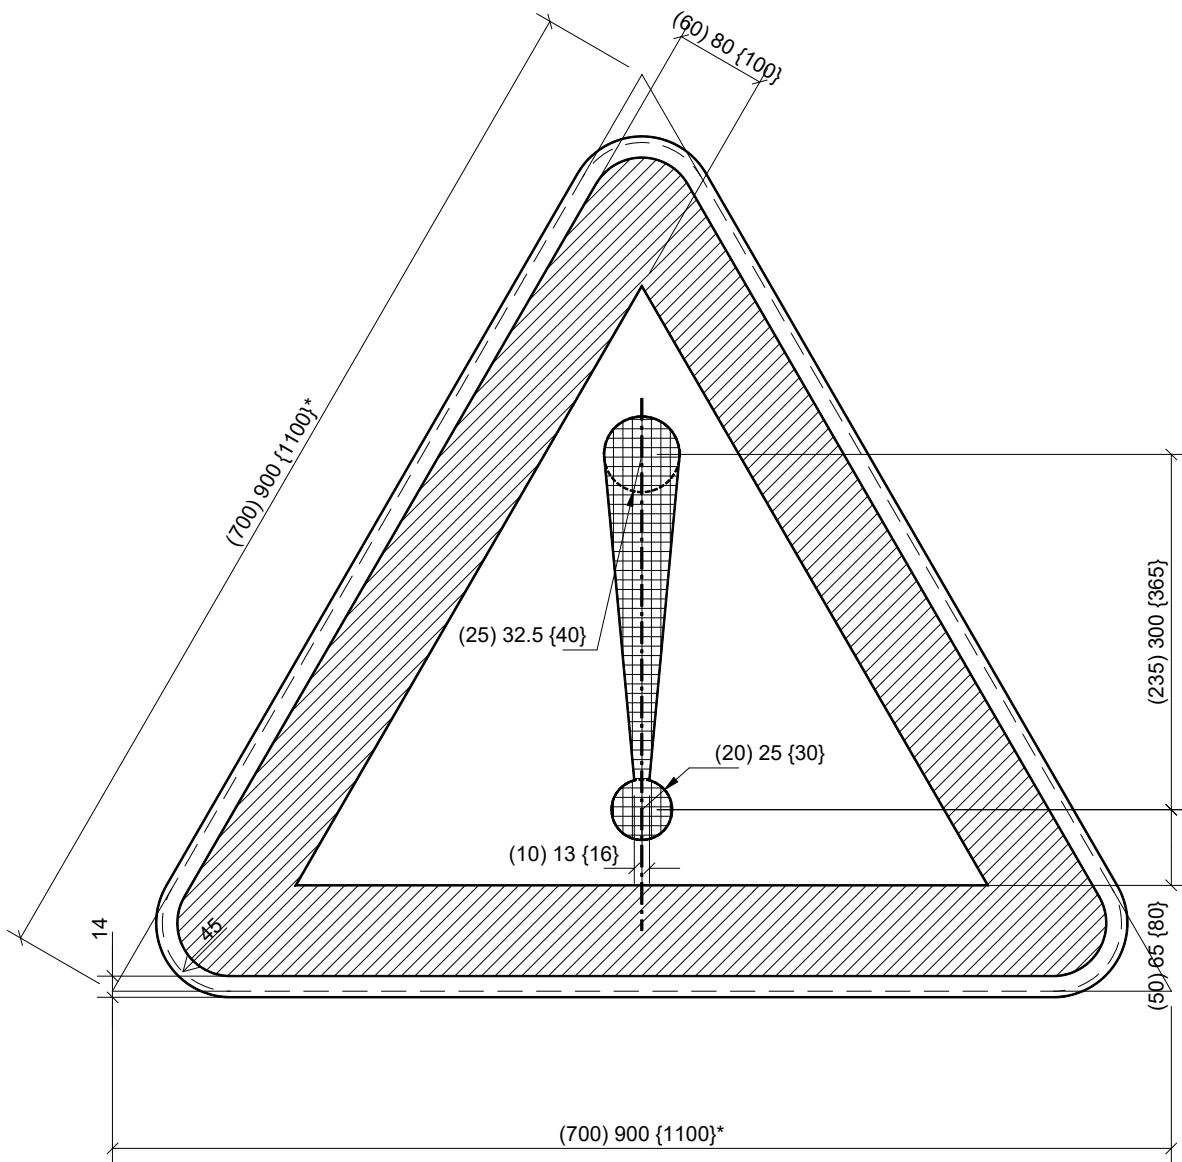

A51

LEGENDE

"()" Type 700
 " { } " Type 900
 "{ }" Type 1100

* dimensions de la tôle découpée.

A51