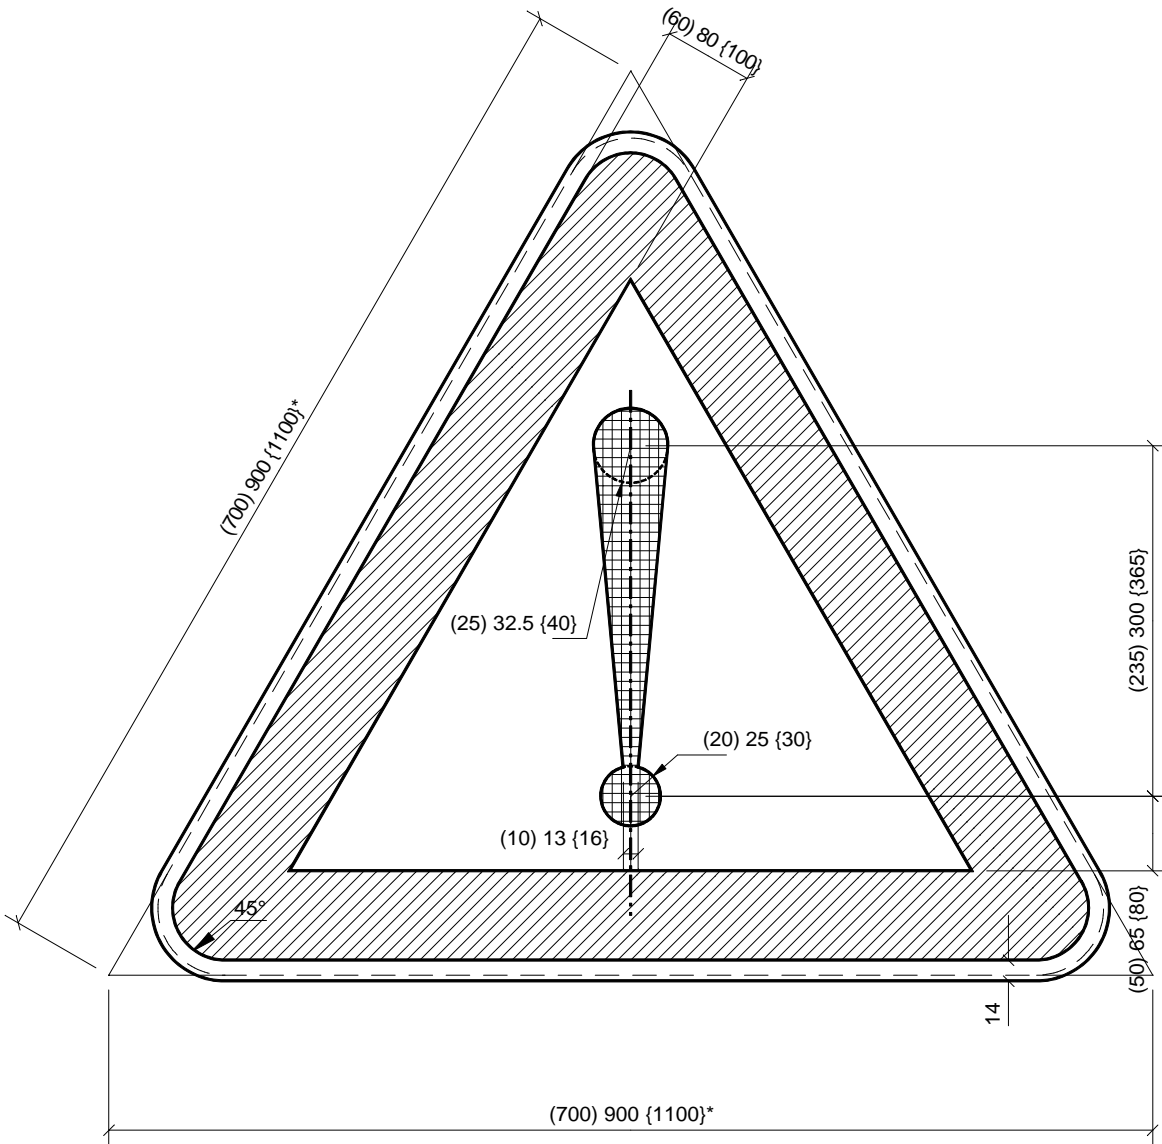

A51

LEGENDE

"()" Type 700
 " " Type 900
 "{ }" Type 1100

* dimensions de la tôle découpée.