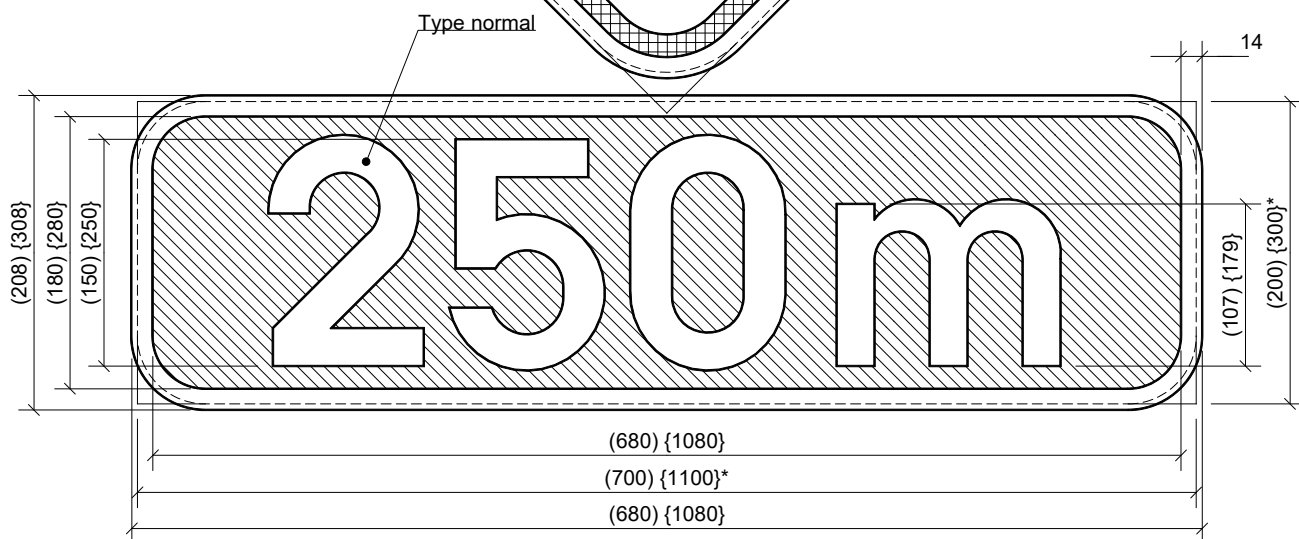

B13

LEGENDE
 "(())" Type 400
 "([])" Type 700
 " { } " Type 900
 "{ } " Type 1100

* dimensions de la tôle découpée.

"()" Type 700x200
 "{ }" Type 1100x300

B13

250m