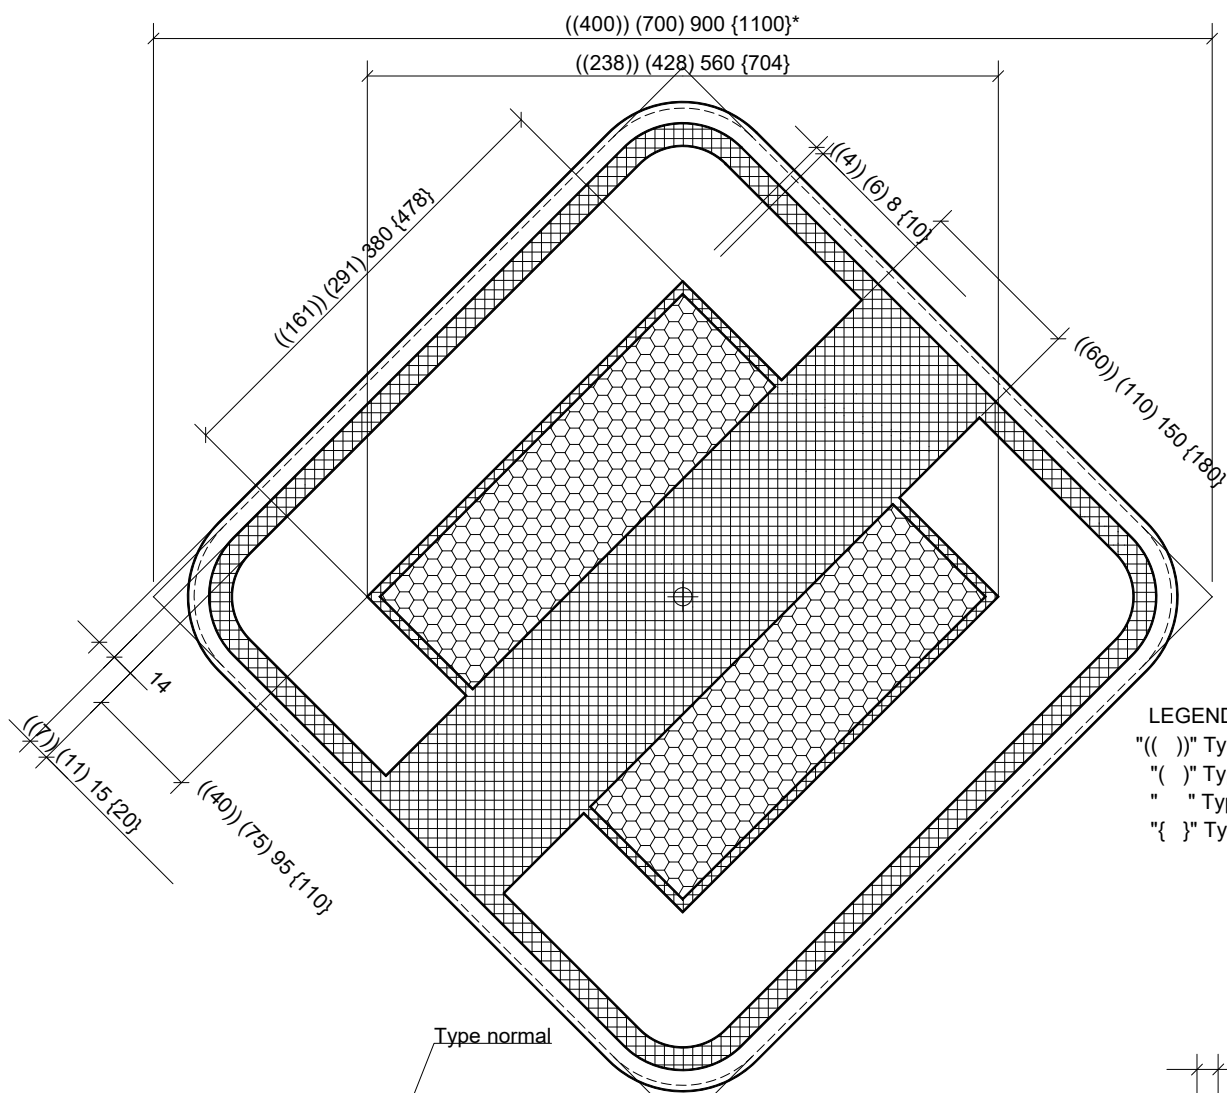

B13

LEGENDE
 "(())" Type 400
 "([])" Type 700
 " { } " Type 900
 "{ } " Type 1100

* dimensions de la tôle découpée.

"()" Type 700x200
 "{ }" Type 1100x300

B13

250m