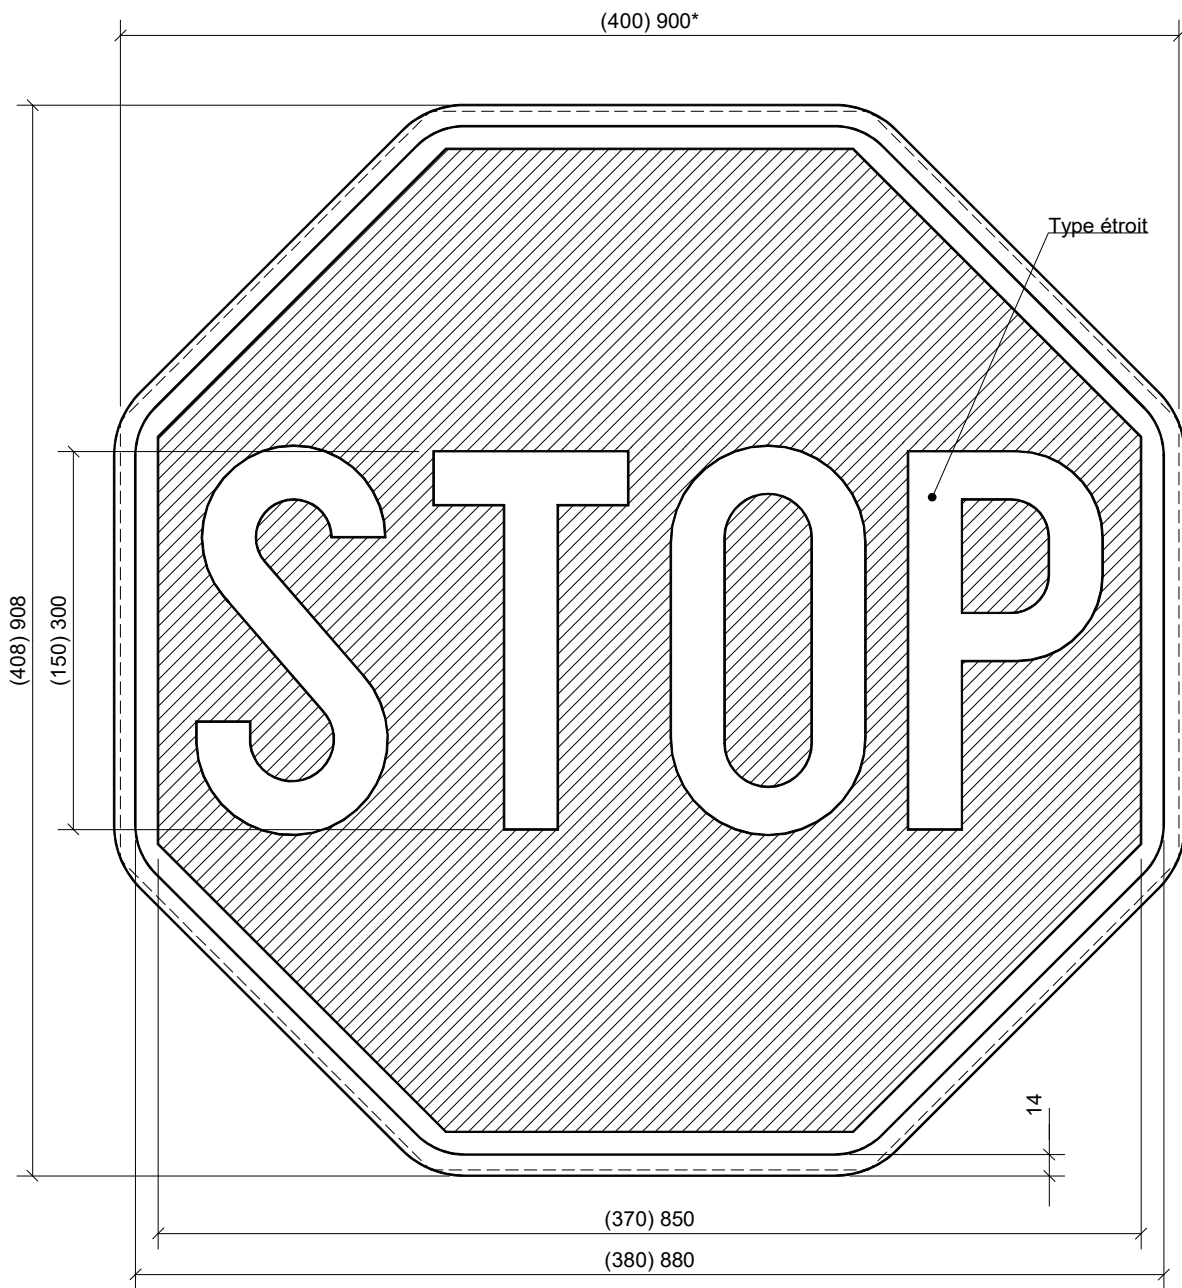

B5

LEGENDE

"()" Type 400

" " " Type 900

* dimensions de la tôle découpée.

B5